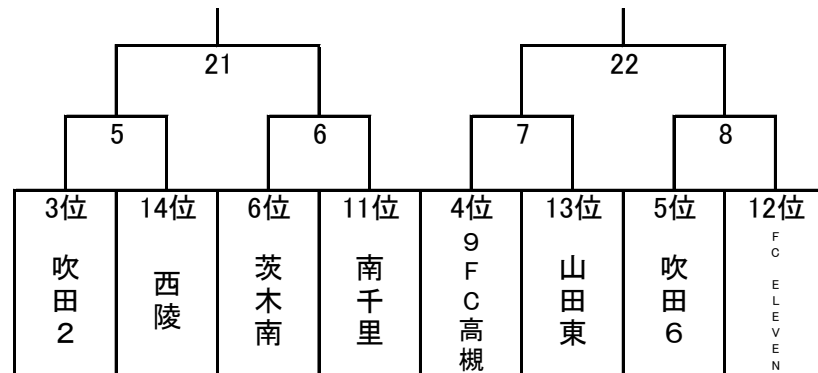

通し順位確認表

1位		勝点	得失	総得点	
1	B	高槻北GC高2	12	27	30
2	A	千里丘中	12	25	26
3	F	吹田2	12	10	13
4	E	9FC高槻	10	15	16
5	D	吹田6	9	4	10
6	C	茨木南	9	4	7
2位		勝点	得失	総得点	
7	B	芝谷	9	4	7
7	C	川西	9	4	7
9	D	西山田	9	3	10
10	E	10FC Takatsuki	7	0	6
11	A	南千里	6	-5	7
12	F	FC ELEVEN	5	1	8
3位		勝点	得失	総得点	
13	D	山田東	9	3	7
14	E	西陵	7	2	6
15	C	山田	7	1	4
16	A	渋谷	6	-8	6
17	B	関大一	4	2	14
18	F	豊中9	4	-4	2

※2位:7位8位は抽選により決定

2019年2月11日(月)

会場: J-GREEN堺 未定

会場責任: 3種委員

No.	開始時刻	対戦	主審	ゲーム責任	副審
19	9:30	1の勝者 2の勝者	北地区①	北地区②	5勝/6勝
21	10:50	5の勝者 6の勝者	北地区②	北地区①	1勝/2勝
28	12:10	24の敗者 27の勝者	南地区	その他	その他/クラブ
29	13:30	その他1位	クラブ8番目	その他	3種委員 24負/27勝

2019年2月11日(月)

会場: J-GREEN堺 未定

会場責任: 3種委員

No.	開始時刻	対戦	主審	ゲーム責任	副審
20	9:30	3の勝者 4の勝者	北地区③	北地区④	7勝/8勝
22	10:50	7の勝者 8の勝者	北地区④	北地区③	3勝/4勝