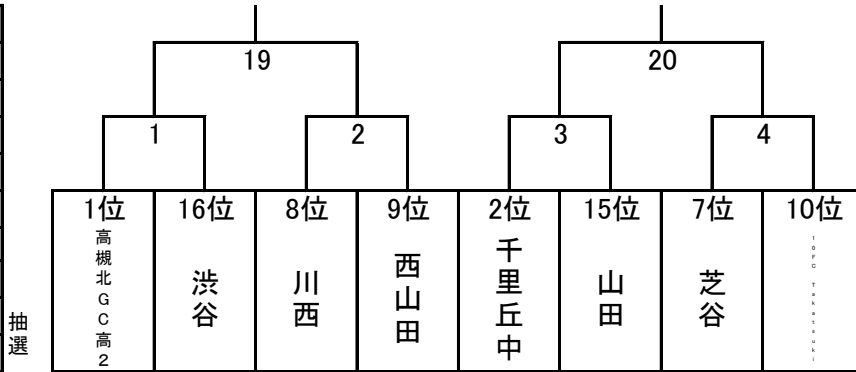

通し順位確認表

1位		勝点	得失	総得点	
1	B	高槻北GC高2	12	27	30
2	A	千里丘中	12	25	26
3	F	吹田2	12	10	13
4	E	9FC高槻	10	15	16
5	D	吹田6	9	4	10
6	C	茨木南	9	4	7
2位		勝点	得失	総得点	
7	B	芝谷	9	4	7
7	C	川西	9	4	7
9	D	西山田	9	3	10
10	E	10FC Takatsuki	7	0	6
11	A	南千里	6	-5	7
12	F	FC ELEVEN	5	1	8
3位		勝点	得失	総得点	
13	D	山田東	9	3	7
14	E	西陵	7	2	6
15	C	山田	7	1	4
16	A	渋谷	6	-8	6
17	B	関大一	4	2	14
18	F	豊中9	4	-4	2

※2位:7位8位は抽選により決定

2019年2月11日(月)

会場: J-GREEN堺 未定

会場責任: 3種委員

No.	開始時刻	対戦	主審	ゲーム責任	副審
19	9:30	1の勝者 2の勝者	北地区①	北地区②	5勝/6勝
21	10:50	5の勝者 6の勝者	北地区②	北地区①	1勝/2勝
28	12:10	24の敗者 27の勝者	南地区	その他	その他/クラブ
29	13:30	その他1位	クラブ8番目	その他	3種委員 24負/27勝

2019年2月11日(月)

会場: J-GREEN堺 未定

会場責任: 3種委員

No.	開始時刻	対戦	主審	ゲーム責任	副審
20	9:30	3の勝者 4の勝者	北地区③	北地区④	7勝/8勝
22	10:50	7の勝者 8の勝者	北地区④	北地区③	3勝/4勝