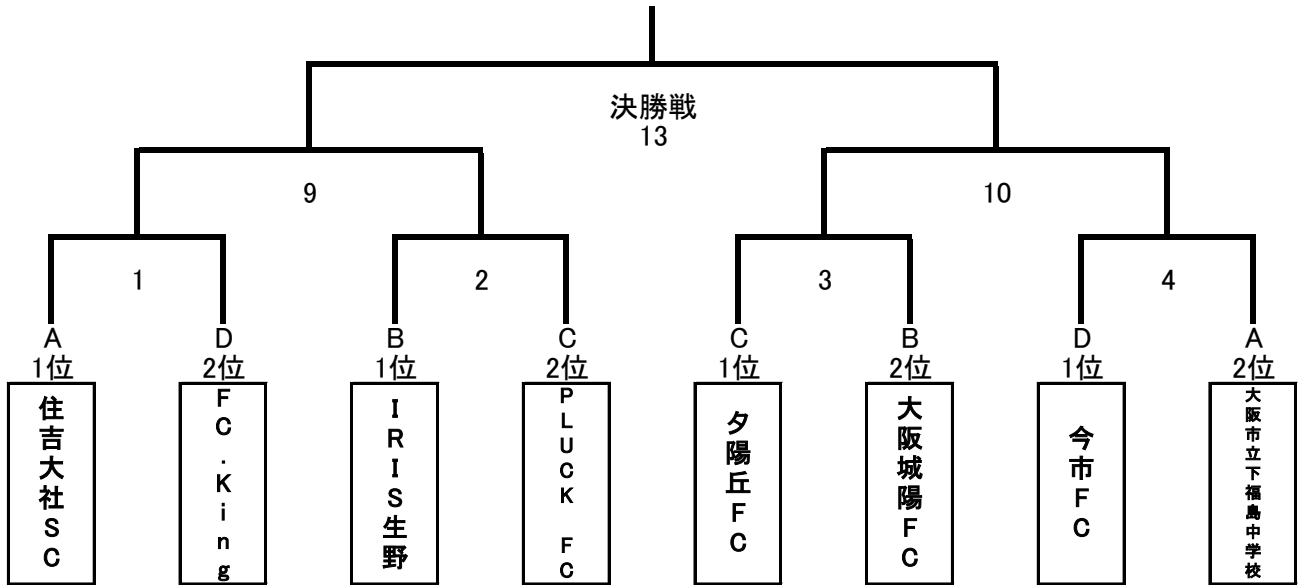

フレッシュリーグ 1・2部 決勝トーナメント

1部 決勝トーナメント

2部 決勝トーナメント

準々決勝 3月 3日(日) 1部4試合・2部2試合

会場 J-GREEN堺 S10						
時間	マッチNO	対戦		主審	試合責任	
9:15	1	住吉大社SC	VS	FC.King	PLUCK FC	IRIS生野
10:30	2	IRIS生野	VS	PLUCK FC	FC.King	住吉大社SC
11:45	3	夕陽丘FC	VS	大阪城陽FC	大阪市立下福島中学校	今市FC
13:00	4	今市FC	VS	大阪市立下福島中学校	大阪城陽FC	夕陽丘FC
14:15	5	FC平野	VS	FC井高野	あびなん	大阪市立港南中学校
15:30	6	大阪市立港南中学校	VS	あびなん	FC井高野	FC平野