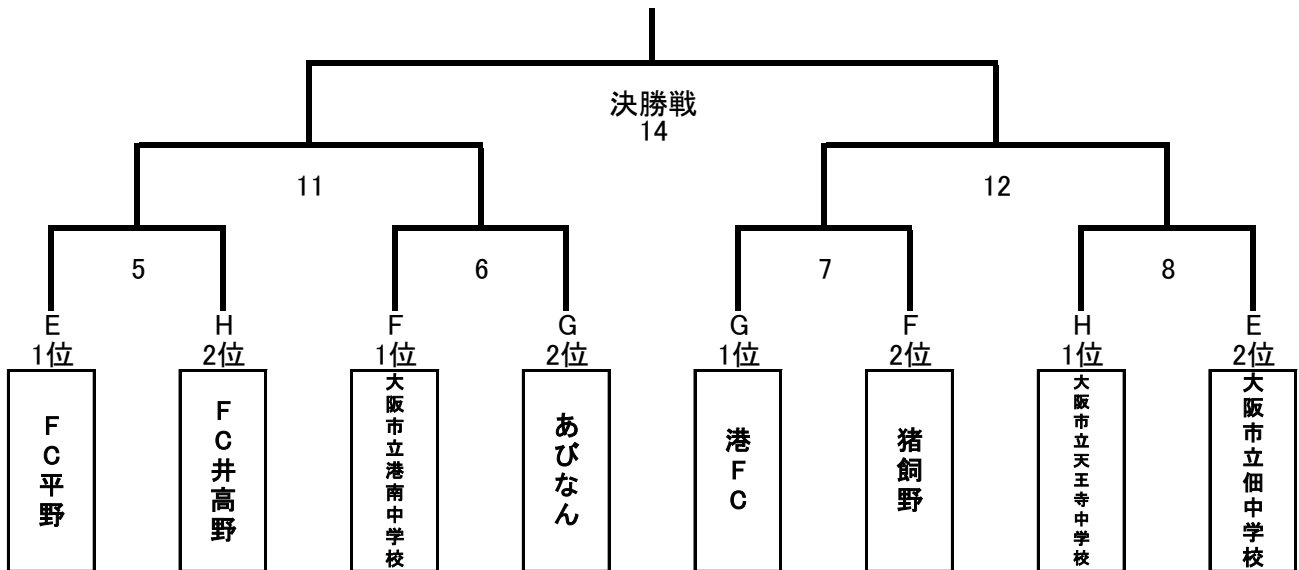

フレッシュリーグ 1・2部 決勝トーナメント

1部 決勝トーナメント

2部 決勝トーナメント

準々決勝 3月 3日(日) 1部4試合・2部2試合

会場 J-GREEN堺 S10						
時間	マッチNO	対戦		主審	試合責任	
9:15	1	住吉大社SC	VS	FC.King	PLUCK FC	IRIS生野
10:30	2	IRIS生野	VS	PLUCK FC	FC.King	住吉大社SC
11:45	3	夕陽丘FC	VS	大阪城陽FC	大阪市立下福島中学校	今市FC
13:00	4	今市FC	VS	大阪市立下福島中学校	大阪城陽FC	夕陽丘FC
14:15	5	FC平野	VS	FC井高野	あびなん	大阪市立港南中学校
15:30	6	大阪市立港南中学校	VS	あびなん	FC井高野	FC平野