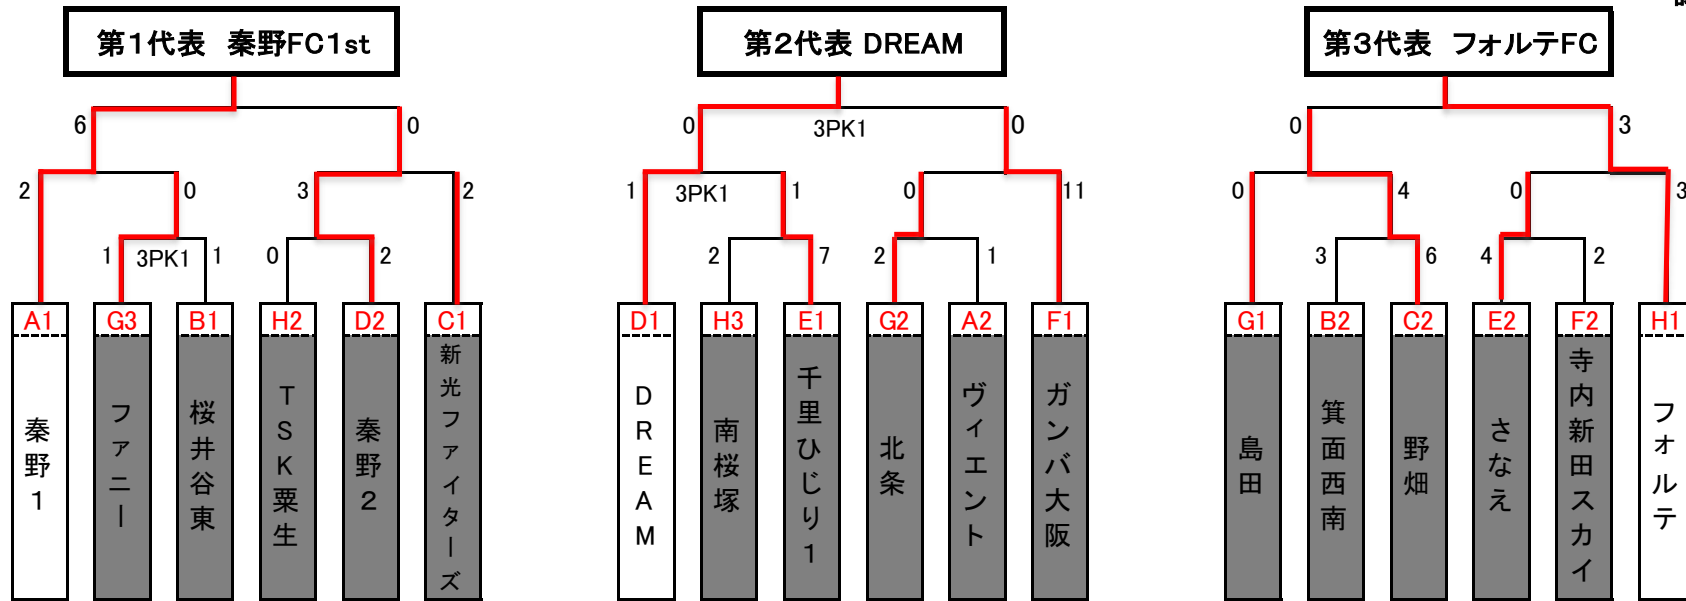

ライフカップ 豊能地区予選(26チーム)

試合数15

6
チ
ー
ム
に
よ
る
ト
ー
ナ
メ
ン
ト

↑ 各グループ1位・2位 (G・H 3位) が代表トーナメントへ ↑

3
~
4
チ
ー
ム
リ
ー
グ
戦

試合数30

秦野1	豊中南	ヴェイアント	桜井谷東	アミーゴ	箕面西南	野畑	新光ファイターズ	1FC箕面	秦野2	千里ひじり2	DREAM	千里ひじり1	新田南	さなえ	寺内新田スカイ	ガンバ大阪	箕面西	ファニー	島田	箕面FC	北条	南桜塚	フォルテ	豊中FC	TSK栗生
1	2	3	4	5	6	7	8	9	10	11	12	13	14	15	16	17	18	19	20	21	22	23	24	25	26
Aグループ			Bグループ			Cグループ			Dグループ			Eグループ			Fグループ			Gグループ			Hグループ				