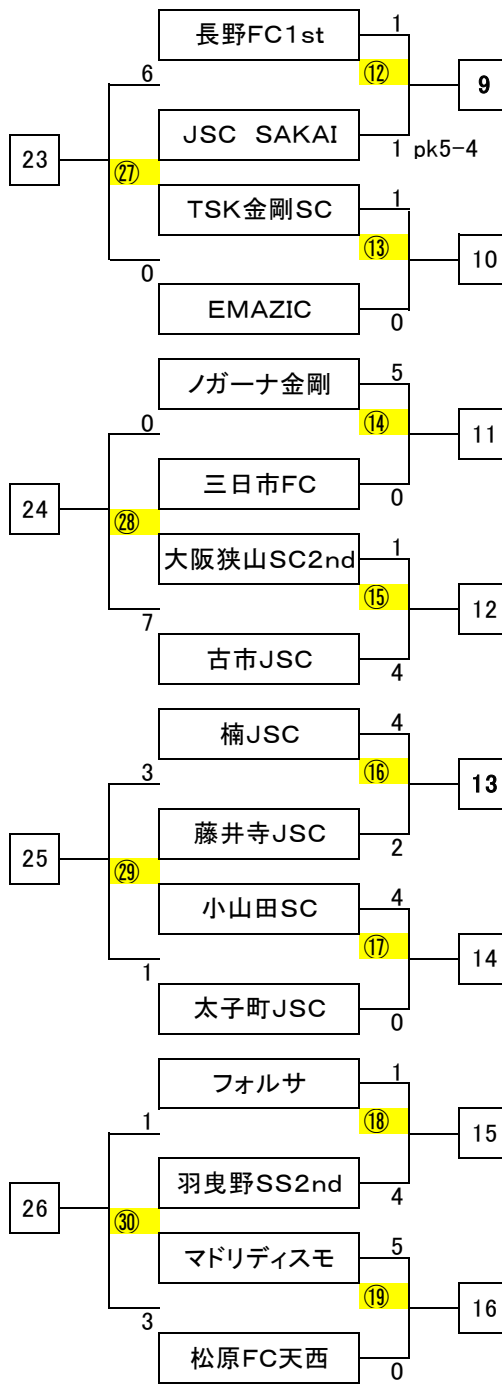

2019ライフカップ南河内予選

長野FC2nd		8-0	2-6	17
プライマリー	0-8		0-16	27
狭山1st	6-2	16-0		

大伴FC		0-5	0-2	18
池尻FC	5-0		3-0	28
河南SC	2-0	0-3		

ライフカップ南河内1次予選

5月12日(日) 長野小学校

	時間	試合番号	対 戦		主審・4審	副審
①	9:30	⑩	大阪狭山1st	VS	長野FC2nd	ノガーナ金剛 三日市FC
②	10:20	⑫	長野FC1st	VS	JSC SAKAI	大阪狭山プライマリー 大阪狭山1st
③	11:10	⑭	ノガーナ金剛	VS	三日市FC	大阪狭山1st 長野FC2nd
④	12:00	⑪	大阪狭山プライマリー	VS	大阪狭山1st	長野FC1st JSC SAKAI
⑤	12:50	⑮	大阪狭山SC2nd	VS	古市JSC	長野FC2nd 大阪狭山プライマリー
⑥	13:40	⑯	楠JSC	VS	藤井寺JSC	大阪狭山SC2nd 古市JSC
⑦	14:30	⑨	長野FC2nd	VS	大阪狭山プライマリー	楠JSC 藤井寺JSC
⑧	15:20			VS		

5月18日(土) 富田林総合グラウンド

	時間	試合番号	対 戦		主審・4審	副審
①	9:30	⑳	河南SC	VS	大伴FC	TSK金剛SC EMAZIC
②	10:20	⑤	FC girasol	VS	富田林フリーダム	池尻FC 河南SC
③	11:10	⑬	TSK金剛SC	VS	EMAZIC	千早サニーズ 大伴FC
④	12:00	㉒	池尻FC	VS	河南SC	FC girasol 富田林フリーダム
⑤	12:50	④	千早サニーズ	VS	ディベルティード	大伴FC 池尻FC
⑥	13:40	③	LSA FC	VS	古市南SC	河南SC ディベルティード
⑦	14:30	㉑	大伴FC	VS	池尻FC	LSA FC 古市南SC
⑧	15:20			VS		

5月18日(土) Jグリーン堺S

	時間	試合番号	対 戦		主審・4審	副審
①	9:30	①	ボランチ大阪	VS	アトレチコ大阪	小山田SC 太子町JSC
②	10:20	⑥	金剛RS	VS	大阪狭山ラポール	ボランチ大阪 アトレチコ大阪
③	11:10	⑰	小山田SC	VS	太子町JSC	金剛RS 大阪狭山ラポール
④	12:00	⑧	富田林中央JSC	VS	リバースSC	フォルサ 羽曳野SS2nd
⑤	12:50	⑦	羽曳野SS1st	VS	加賀田SC	マドリディスモ 松原FC天西
⑥	13:40	⑱	フォルサ	VS	羽曳野SS2nd	富田林中央JSC リバースSC
⑦	14:30	⑲	マドリディスモ	VS	松原FC天西	羽曳野SS1st 加賀田SC
⑧	15:20			VS		