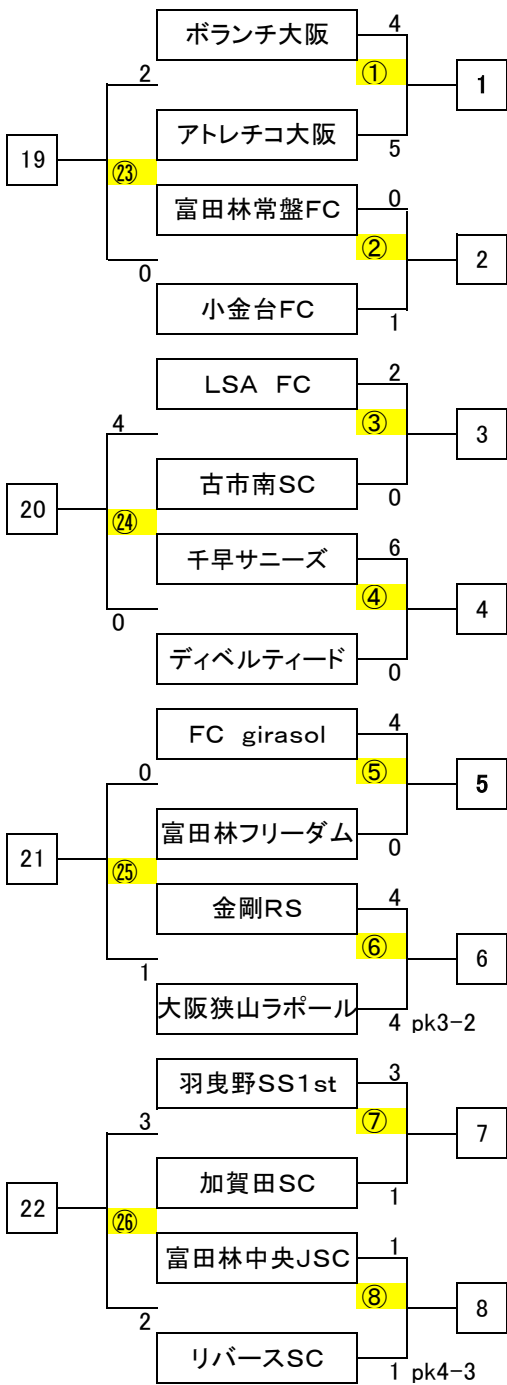

2019ライフカップ南河内予選

長野FC2nd		8-0	2-6	17
プライマリー	0-8		0-16	27
狭山1st	6-2	16-0		

大伴FC		0-5	0-2	18
池尻FC	5-0		3-0	28
河南SC	2-0	0-3		

ライフカップ南河内1次予選

5月12日(日) 長野小学校

	時間	試合番号	対 戦		主審・4審	副審
①	9:30	⑩	大阪狭山1st	VS	長野FC2nd	ノガーナ金剛 三日市FC
②	10:20	⑫	長野FC1st	VS	JSC SAKAI	大阪狭山プライマリー 大阪狭山1st
③	11:10	⑭	ノガーナ金剛	VS	三日市FC	大阪狭山1st 長野FC2nd
④	12:00	⑪	大阪狭山プライマリー	VS	大阪狭山1st	長野FC1st JSC SAKAI
⑤	12:50	⑮	大阪狭山SC2nd	VS	古市JSC	長野FC2nd 大阪狭山プライマリー
⑥	13:40	⑯	楠JSC	VS	藤井寺JSC	大阪狭山SC2nd 古市JSC
⑦	14:30	⑨	長野FC2nd	VS	大阪狭山プライマリー	楠JSC 藤井寺JSC
⑧	15:20			VS		

5月18日(土) 富田林総合グラウンド

	時間	試合番号	対 戦		主審・4審	副審
①	9:30	⑳	河南SC	VS	大伴FC	TSK金剛SC EMAZIC
②	10:20	⑤	FC girasol	VS	富田林フリーダム	池尻FC 河南SC
③	11:10	⑬	TSK金剛SC	VS	EMAZIC	千早サニーズ 大伴FC
④	12:00	㉒	池尻FC	VS	河南SC	FC girasol 富田林フリーダム
⑤	12:50	④	千早サニーズ	VS	ディベルティード	大伴FC 池尻FC
⑥	13:40	③	LSA FC	VS	古市南SC	河南SC ディベルティード
⑦	14:30	㉑	大伴FC	VS	池尻FC	LSA FC 古市南SC
⑧	15:20			VS		

5月18日(土) Jグリーン堺S

	時間	試合番号	対 戦		主審・4審	副審
①	9:30	①	ボランチ大阪	VS	アトレチコ大阪	小山田SC 太子町JSC
②	10:20	⑥	金剛RS	VS	大阪狭山ラポール	ボランチ大阪 アトレチコ大阪
③	11:10	⑰	小山田SC	VS	太子町JSC	金剛RS 大阪狭山ラポール
④	12:00	⑧	富田林中央JSC	VS	リバースSC	フォルサ 羽曳野SS2nd
⑤	12:50	⑦	羽曳野SS1st	VS	加賀田SC	マドリディスモ 松原FC天西
⑥	13:40	⑱	フォルサ	VS	羽曳野SS2nd	富田林中央JSC リバースSC
⑦	14:30	⑲	マドリディスモ	VS	松原FC天西	羽曳野SS1st 加賀田SC
⑧	15:20			VS		