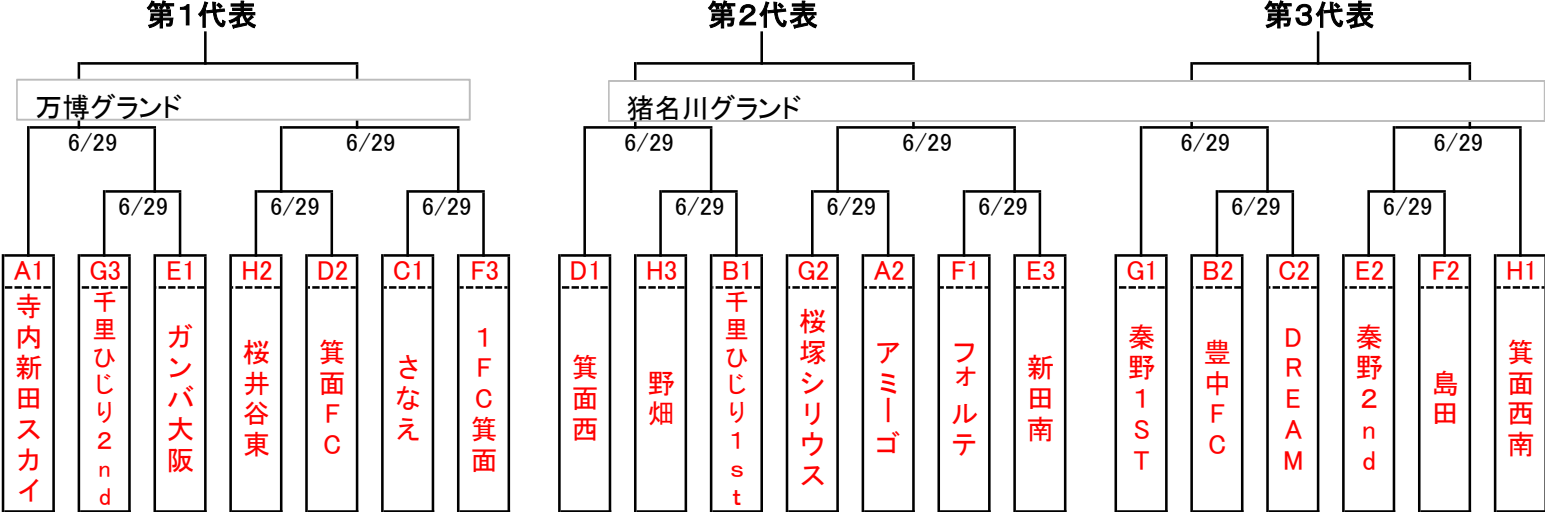

ライフカップ 豊能地区予選(28チーム)2019

試合数17

代表決定戦は 6月30日 マリンフード豊中 グランド 午後

6
チ
ー
ム
に
よ
る
ト
ー
ナ
メ
ン
ト

↑ A、B、C、Dグループ1位・2位 E、F、G、Hグループ 1、2、3位が代表トーナメントへ ↑

3
~
4
チ
ー
ム
リ
ー
グ
戦

アミーゴ	北条	寺内新田スカイ	TSK栗生	豊中FC	千里ひじり1st	ヴィエント	さなえ	DREAM	箕面FC	池田てしま	箕面西	秦野2nd	ガンバ大阪	豊中南	新田南	島田	南桜塚	1FC箕面	フォルテ	桜塚シリウス	秦野1ST	とよの	千里ひじり2nd	桜井谷東	ファニー	野畑	箕面西南
1	2	3	4	5	6	7	8	9	10	11	12	13	14	15	16	17	18	19	20	21	22	23	24	25	26	27	28
Aグループ			Bグループ			Cグループ			Dグループ			Eグループ			Fグループ			Gグループ			Hグループ						

試合数