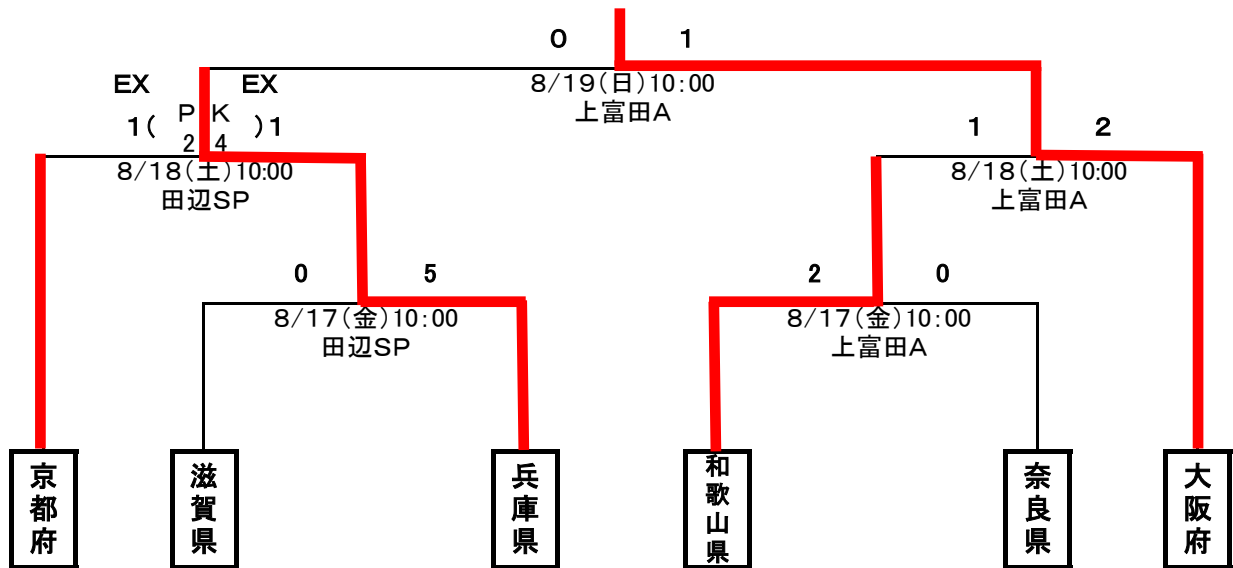

第73回国民体育大会近畿ブロック大会 組み合わせ

【成年男子】 串本サンナンタン 新宮やたがらす

【女子】 上富田A 田辺SP

【少年男子】 上富田多目的B 上富田球技場