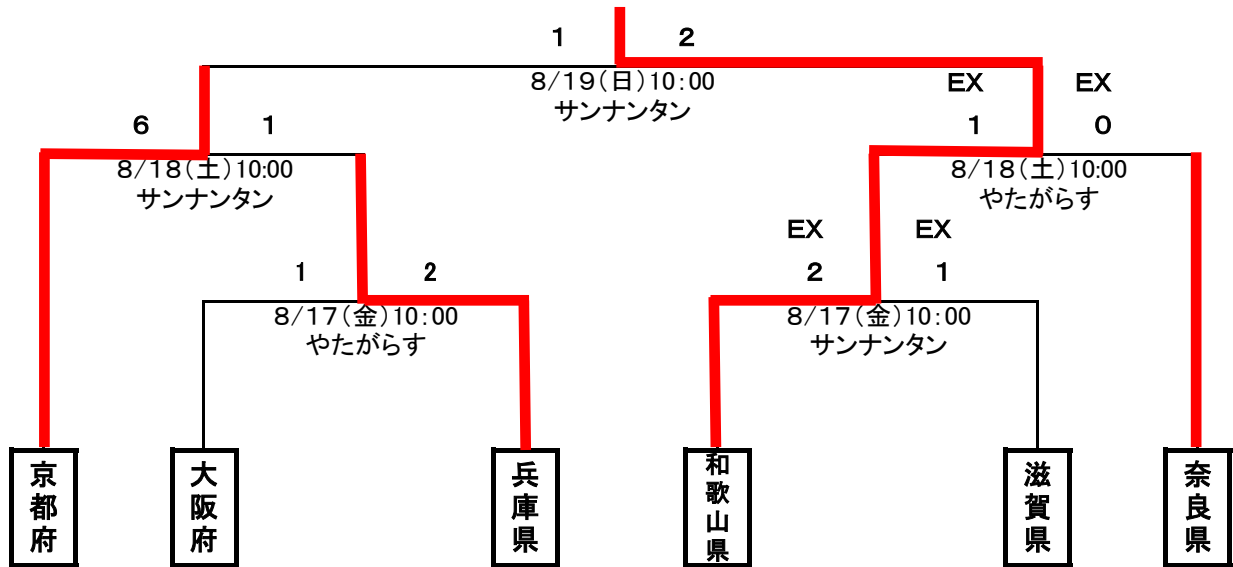

第73回国民体育大会近畿ブロック大会 組み合わせ

【成年男子】 串本サンナンタン 新宮やたがらす

【女子】 上富田A 田辺SP

【少年男子】 上富田多目的B 上富田球技場