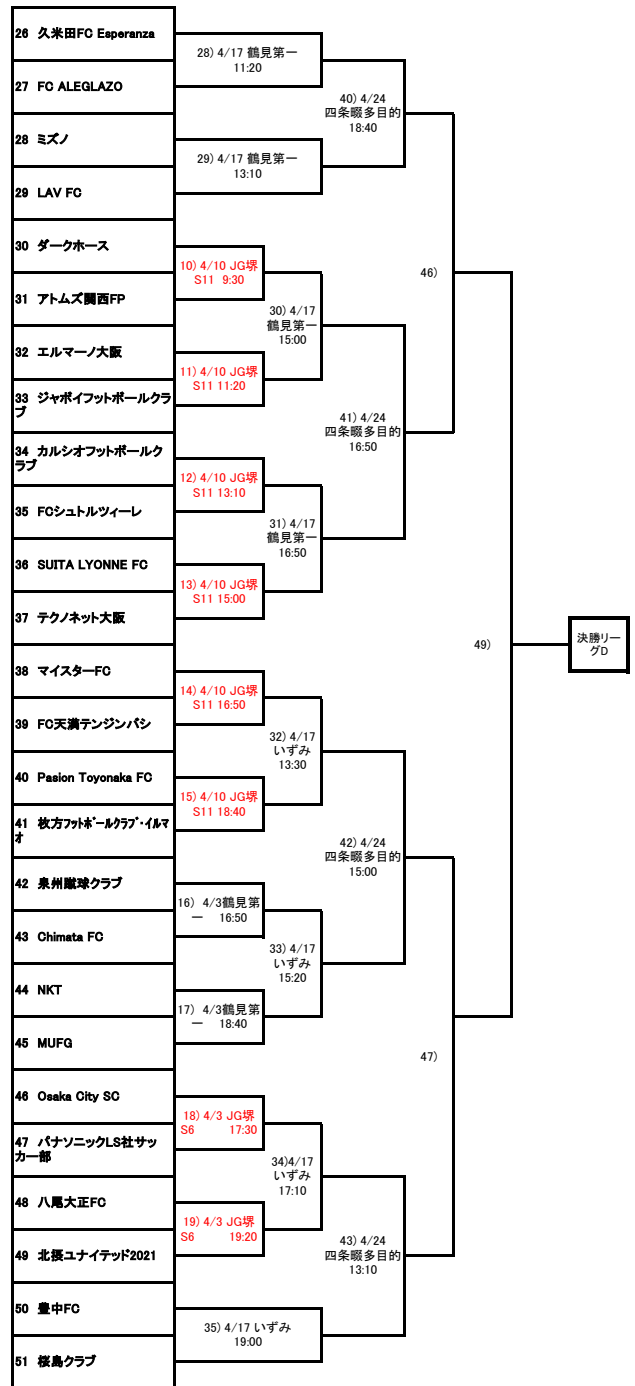

いずみ ⇒ いずみスポーツヴィレッジ  
 鶴見第一 ⇒ 鶴見緑地球技場  
 南津守 ⇒ 南津守さくら公園

決勝リーグC

決勝リーグD