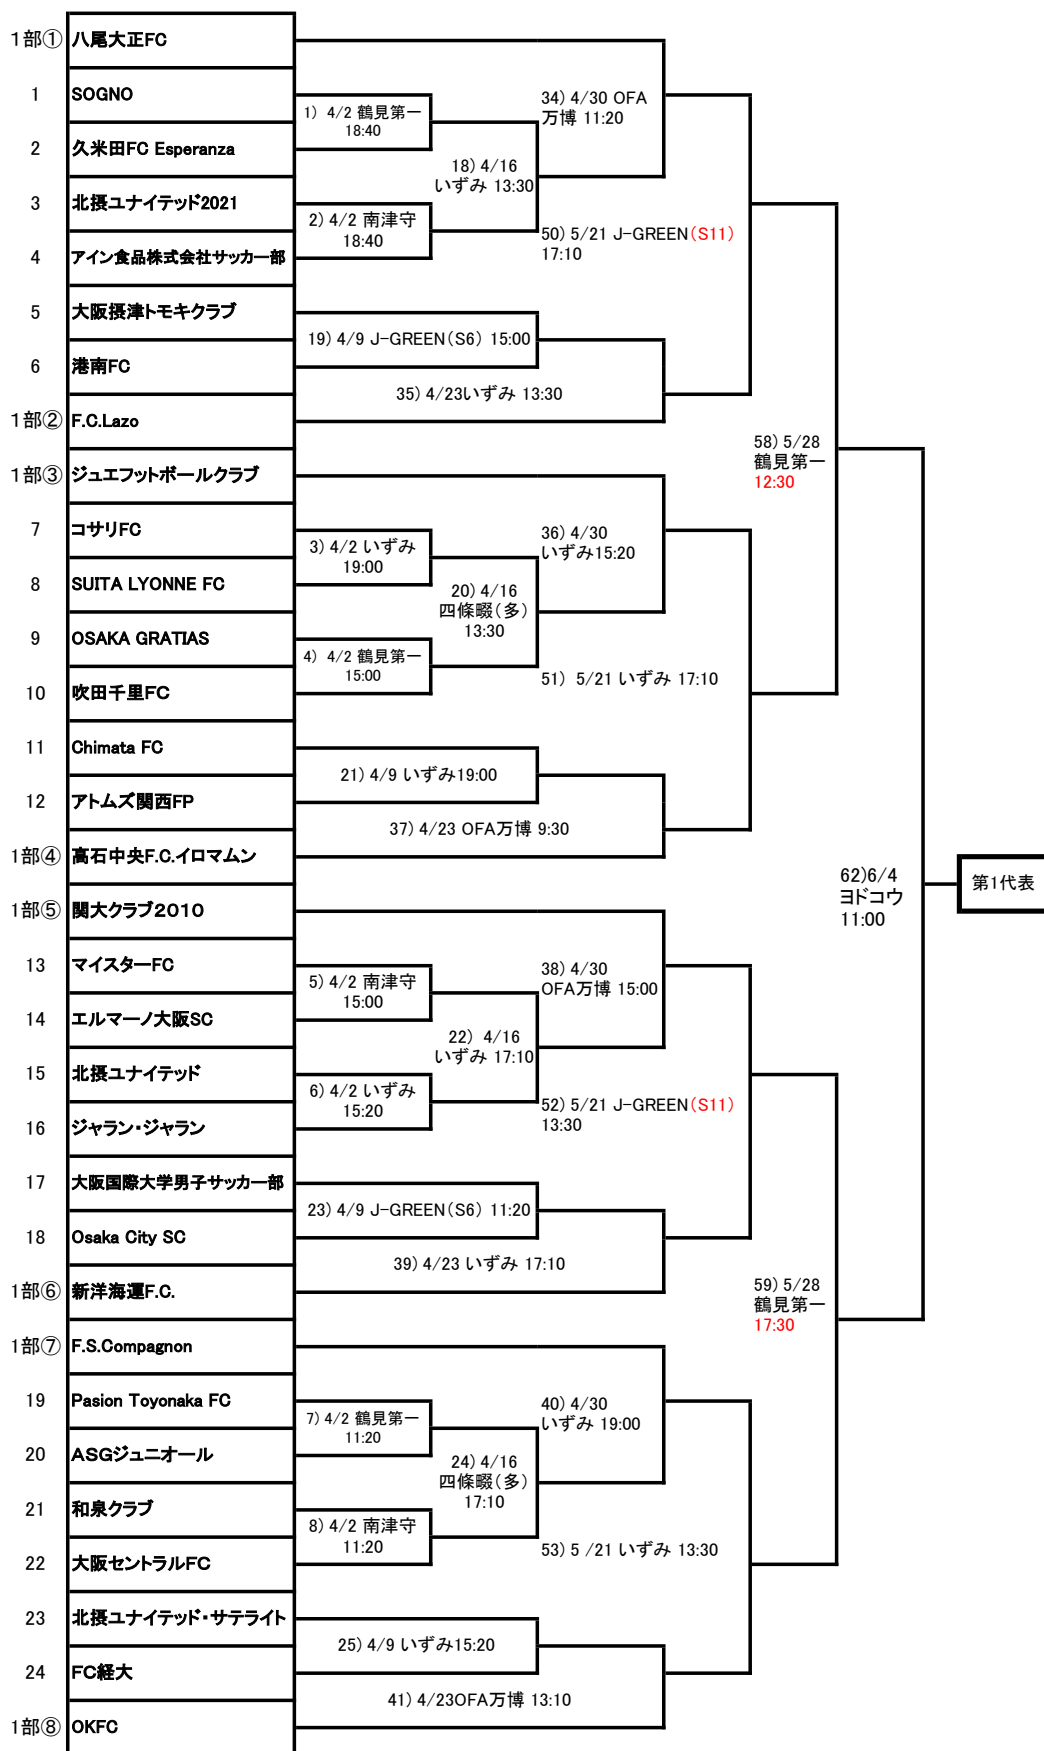

2023年度大阪府社会人サッカー選手権大会トーナメント表

- ヨドコウ ⇒ ヨドコウ桜スタジアム
- 鶴見第一 ⇒ 鶴見緑地第1球技場
- 南津守 ⇒ 南津守さくら公園
- J-GREEN ⇒ J-GREEN堺
- いずみ ⇒ いずみスポーツヴィレッジ

2023年度大阪府社会人サッカー選手権大会トーナメント表