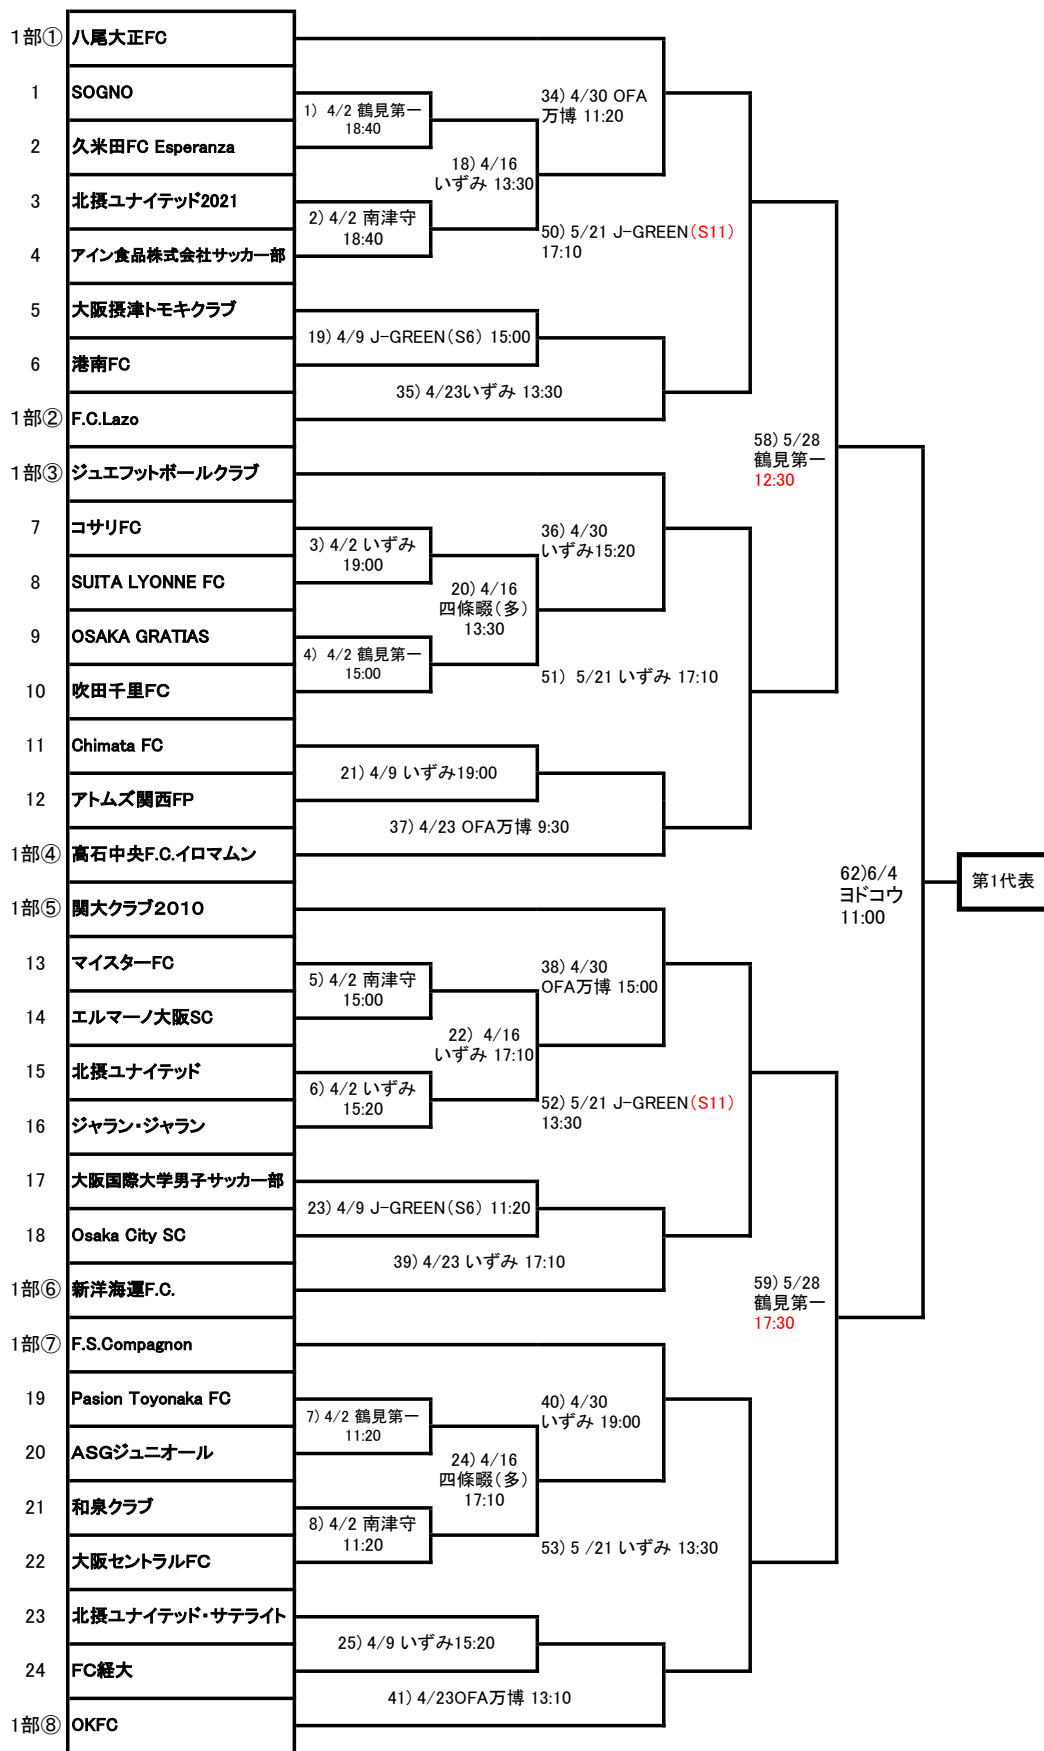

2023年度大阪府社会人サッカー選手権大会トーナメント表

- ヨドコウ ⇒ ヨドコウ桜スタジアム
- 鶴見第一 ⇒ 鶴見緑地第1球技場
- 南津守 ⇒ 南津守さくら公園
- J-GREEN ⇒ J-GREEN堺
- いずみ ⇒ いずみスポーツヴィレッジ