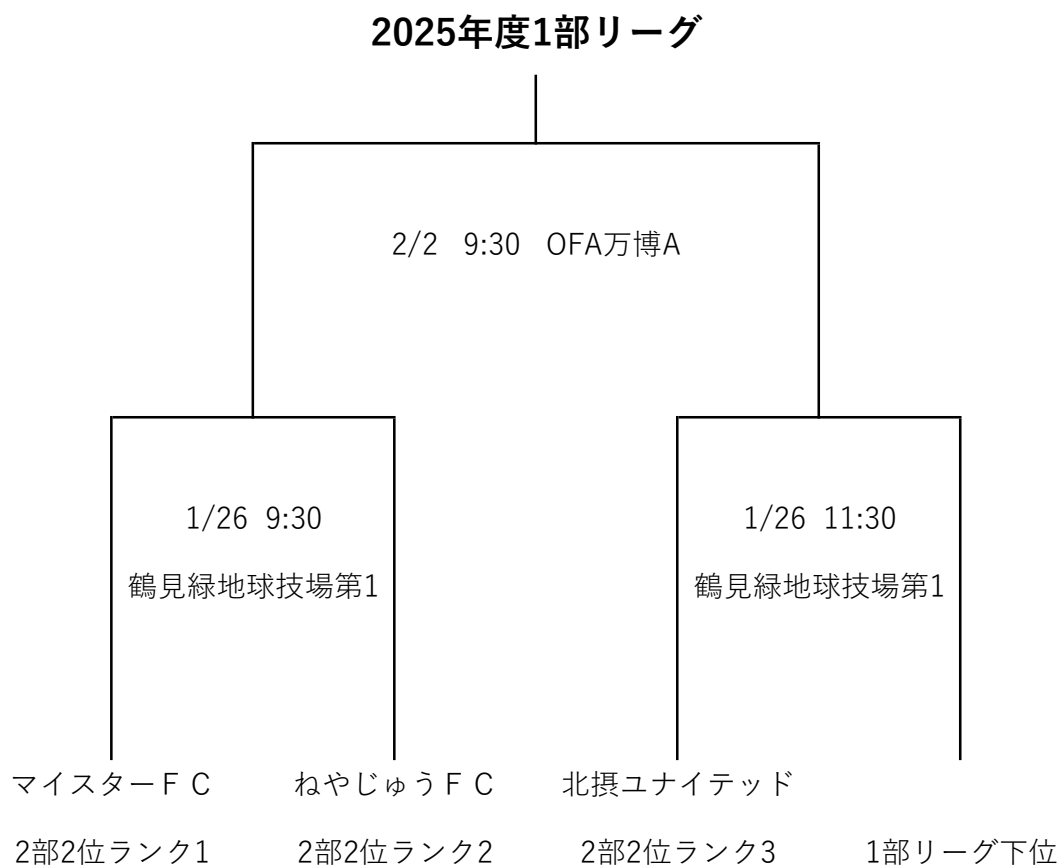

2024年度1部リーグ参入戦トーナメント表

- ・4チームによるトーナメント方式
- ・80分ゲーム（ハーフタイムのインターバルは10分以内）
- ・勝敗が決しない時は、PK方式で勝敗を決定する。
- ・選手交替は出場リストに記入された交替要員9名の中から、試合中随時5名までとする。
交代回数については3回までとする（ハーフタイムは除く）
- ・ベンチ入りスタッフは6名までとする

※優勝チームは2025年度1部リーグに所属する