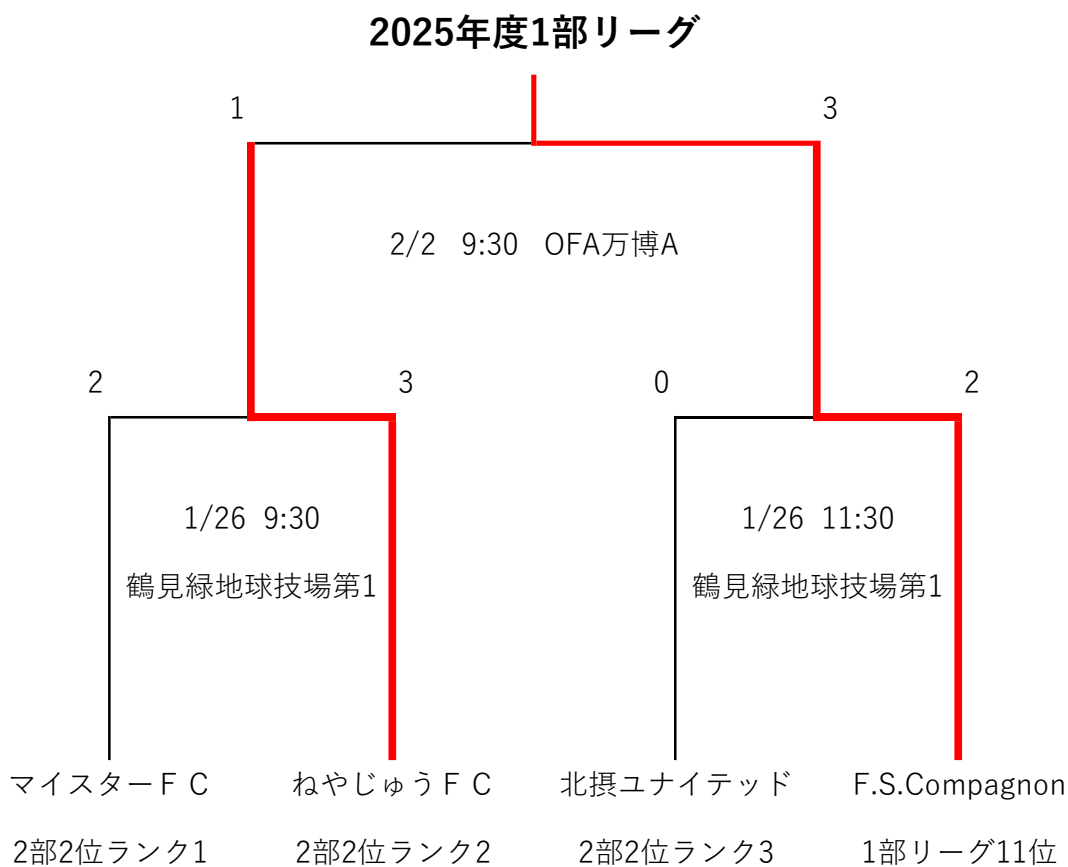

2024年度1部リーグ参入戦トーナメント表

- ・4チームによるトーナメント方式
- ・80分ゲーム（ハーフタイムのインターバルは10分以内）
- ・勝敗が決しない時は、PK方式で勝敗を決定する。
- ・選手交替は出場リストに記入された交替要員9名の中から、試合中随時5名までとする。
交代回数については3回までとする（ハーフタイムは除く）
- ・ベンチ入りスタッフは6名までとする

※優勝チームは2025年度1部リーグに所属する