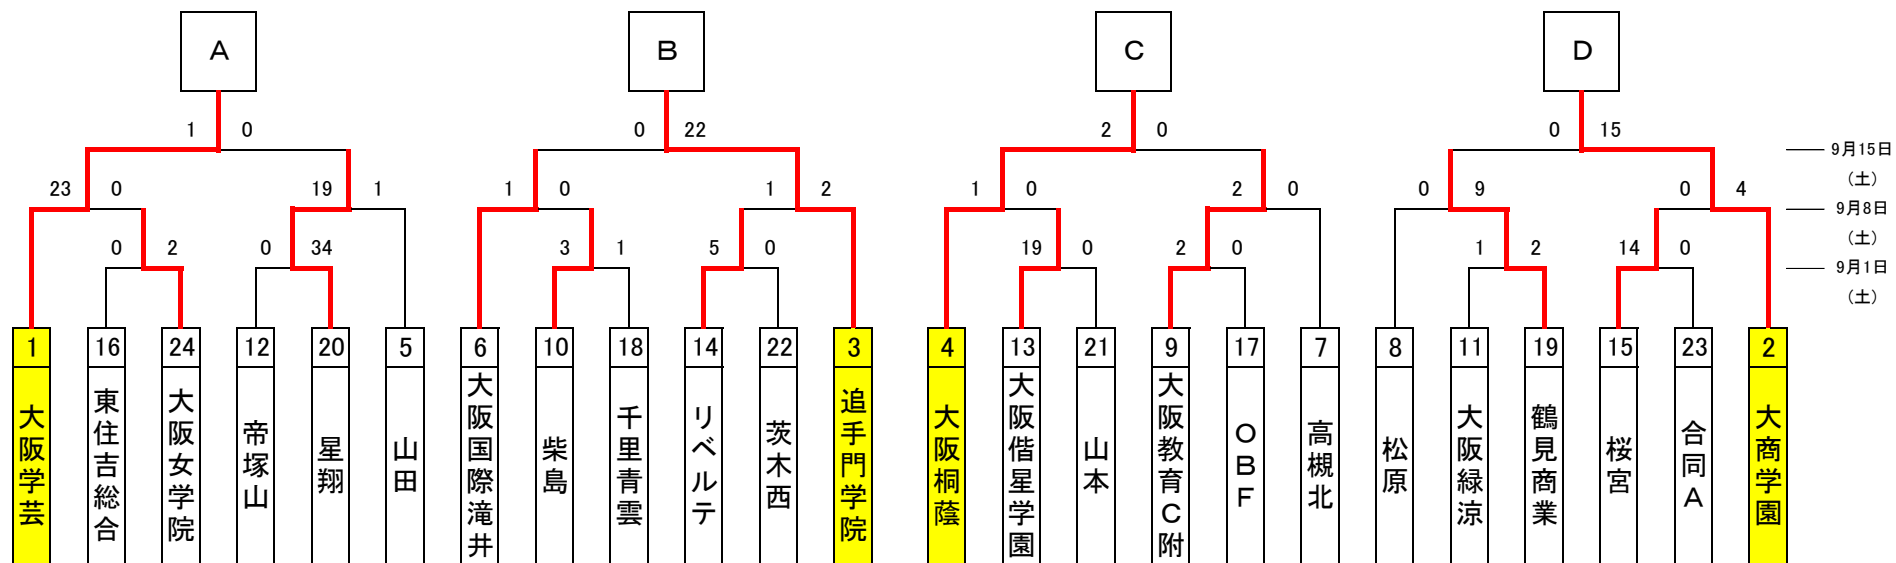

## 平成30年度 大阪高校総合体育大会(女子の部)

	第1試合		第2試合	
9/22(土) J-GREEN堺	A[大阪学芸]:B[追手門学院]		D[大商学園]:C[大阪桐蔭]	
	R	A1	R	A1
	A2	4th	A2	4th
10/8(月) J-GREEN堺	A[大阪学芸]:C[大阪桐蔭]		D[大商学園]:B[追手門学院]	
	R	A1	R	A1
	A2	4th	A2	4th
10/13(土) J-GREEN堺	A[大阪学芸]:D[大商学園]		B[追手門学院]:C[大阪桐蔭]	
	R	A1	R	A1
	A2	4th	A2	4th