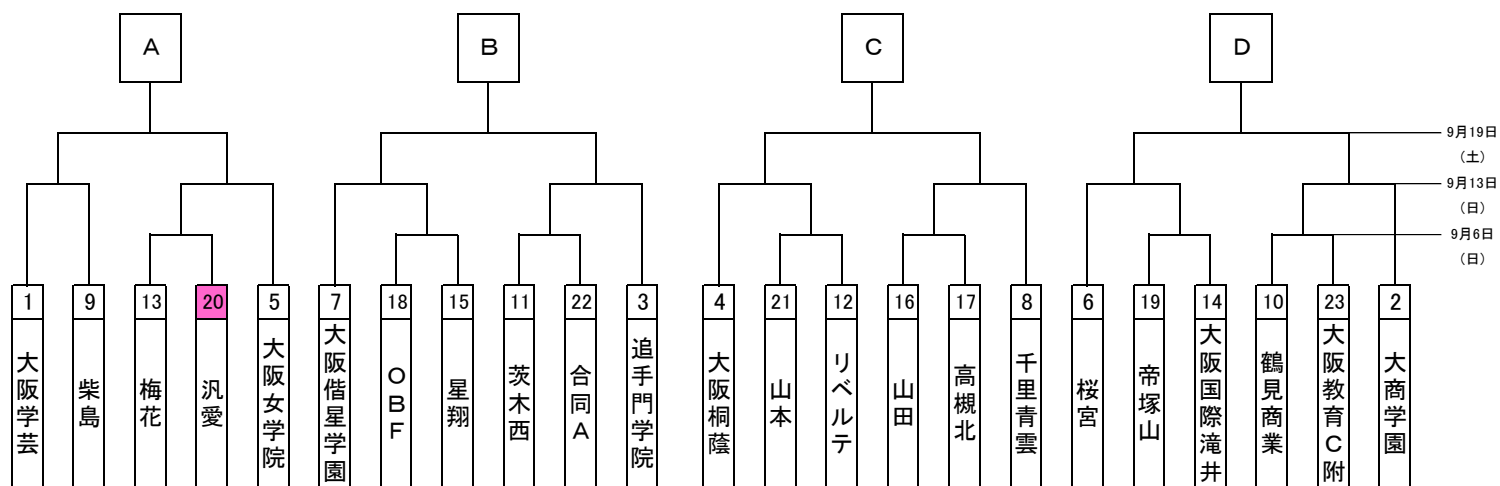

令和2年度 大阪高校総合体育大会(女子の部)

	第1試合		第2試合	
9/22(火) J-GREEN堺 S	A[]:B[]	D[]:C[]		
	R A1 A2 4th	R A1 A2 4th		
9/26(土) J-GREEN堺 S	A[]:C[]	D[]:B[]		
	R A1 A2 4th	R A1 A2 4th		
10/17(土) J-GREEN堺 S	A[]:D[]	B[]:C[]		
	R A1 A2 4th	R A1 A2 4th		