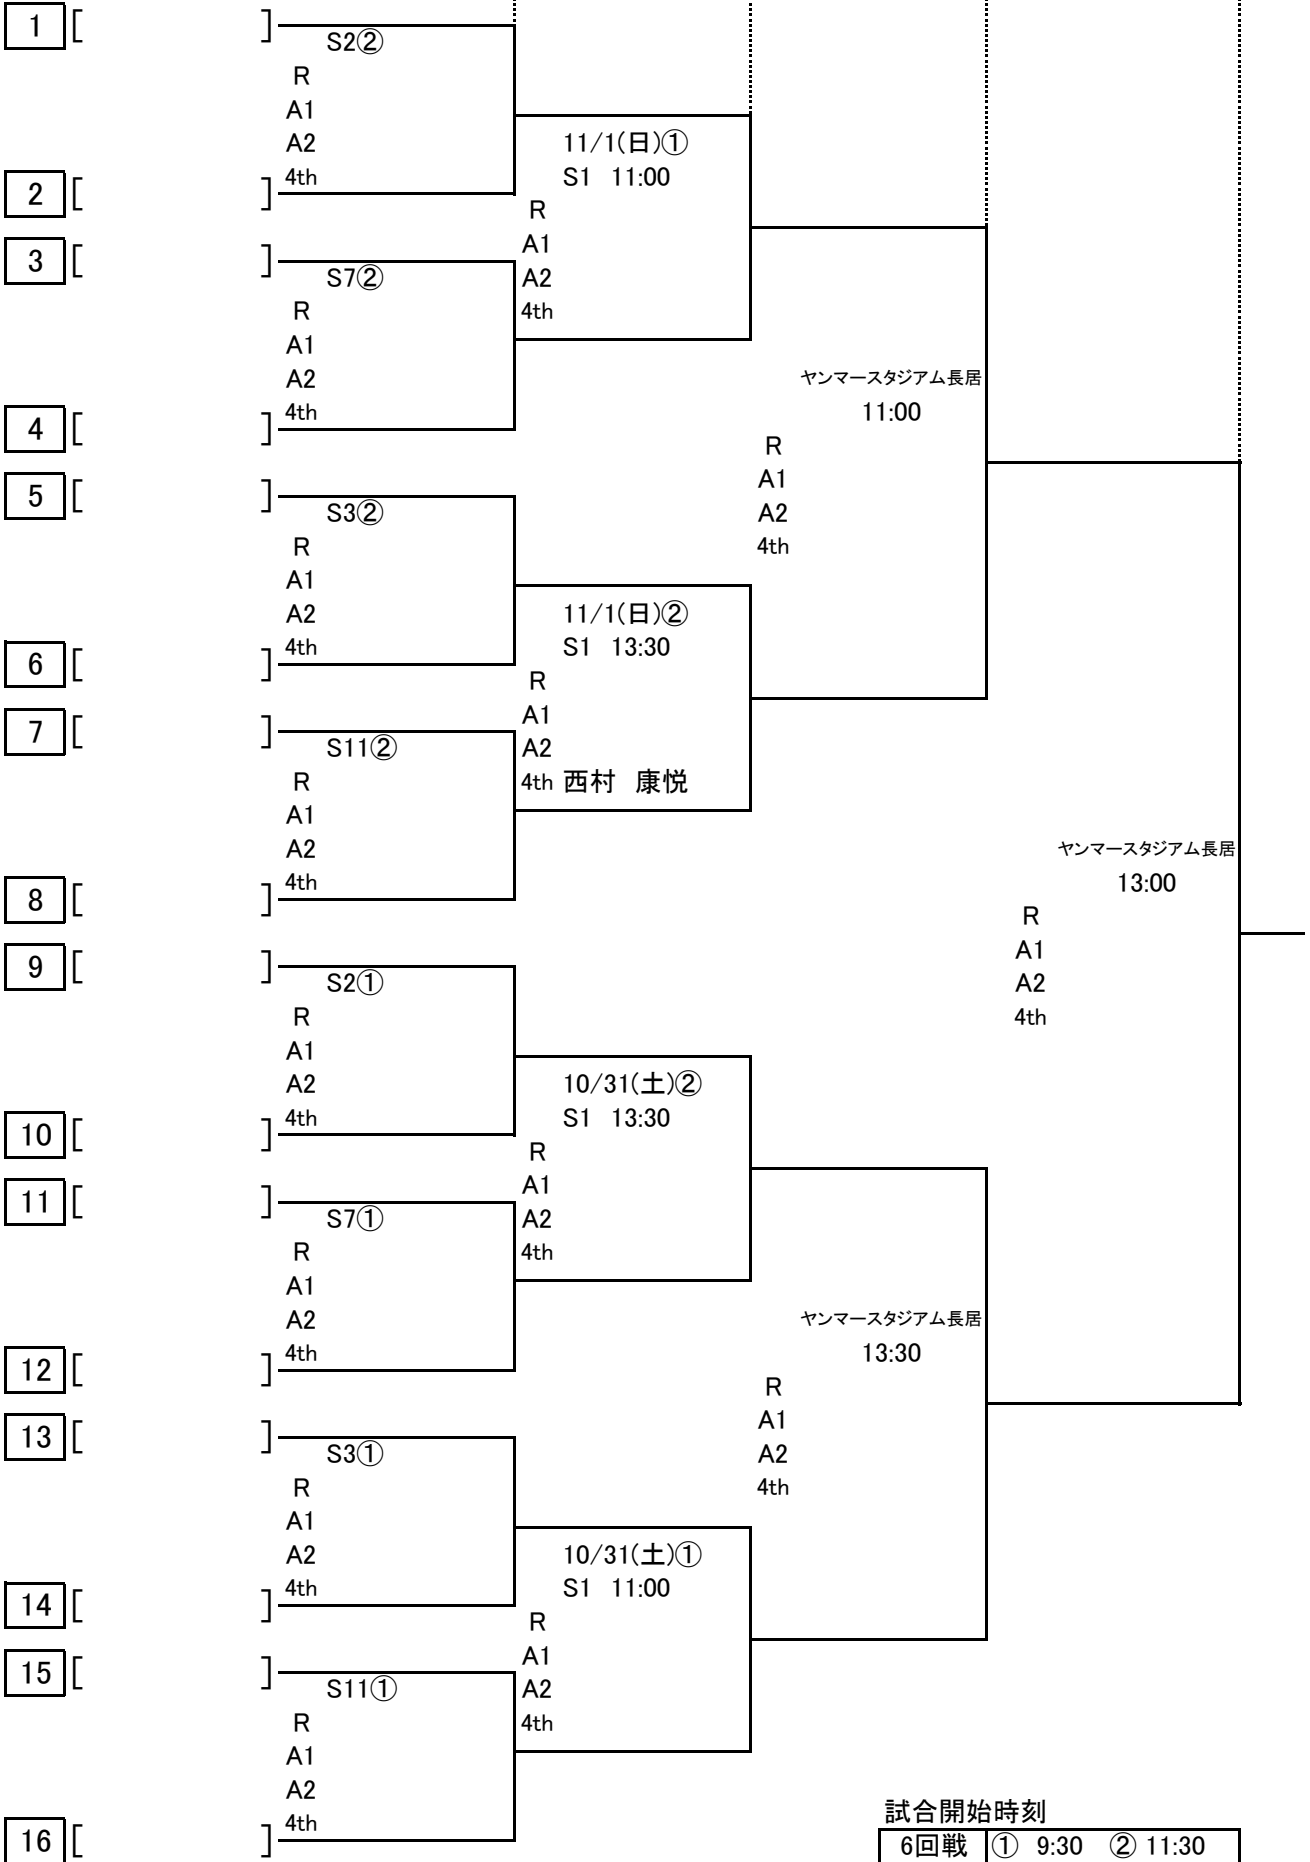

1次予選

*1回戦 午後(PM)開催の関西創価高校会場の試合開始時刻は【 ①13:30 ②15:20 】となります。

1次予選

*合同チームAは勝山高校と布施北高校の合同チームです。

2次予選

試合開始時刻	4回戦	① 9:00	② 11:00	③ 13:00	④ 15:00
	5回戦	① 9:00	② 11:00	③ 13:00	④ 15:00

中央トーナメント

10/25(日) 10/31(土) 11/ 1(日) 11/ 7(土) 11/14(土)

試合開始時刻
6回戦 ① 9:30 ② 11:30

会場及び責任者(1~2回戦)

回	記号	会場	責任者 (補助校)	数	回	記号	会場	責任者 (補助校)	数	回	記号	会場	責任者 (補助校)	数
1 回 戦	9/ 5(土)				2 回 戦	9/12(土)				2 回 戦	9/13(日)			
	あ(土)	東住吉総合	古井	2		て(土)	長尾	義間	2		み	枚方津田	南野	2
	い(土)	松原	中川 (商大塚)	2		と(土)	枚方	富田	2		さ	東	百々谷	2
	う(土)	和泉	石垣	2		あ(土)	東住吉総合	古井	2		む	同志社香里	中北	2
	9/ 6(日)					な(土)	枚岡樟風	梶原	2		め	長吉	廣野 (富田林)	2
	え	芥川	柳	2		9/13(日)					も	平野	西村 (三国丘)	2
	お	大冠	大北	3		え	芥川	柳	2		や	布施	巖	2
	か	千里	重西	2		に	阿武野	増田	2		ゆ	布施北	西岡 (布施工科)	2
	き	金蘭千里	渋谷	2		ぬ	池田	納山	2		よ	八尾翠翔	旭	2
	く	箕面自由	北浦	2		ね	茨木	都	2		ら	山本	藪内	2
	け	香里丘	丸岡	2		お	大冠	大北	3		り	日新	桂	2
	こ	西寝屋川	伊勢	2		の	渋谷	井手	2		る	金岡	加藤	2
	さ	東	百々谷	2		は	吹田	神前	2		れ	堺東	佐竹	2
	しPM	関西創価	相川	2		か	千里	重西	2		ろ	泉北	力丸	2
	す	花園	阪本	2		ひ	高槻北	守田	2		つ	泉陽	多田	2
	せ	藤井寺工科	松崎 (牧野)	2		ふ	箕面東	上村	2		わ	高石	西村	2
	そ	泉大津	富田	2		へ	交野	塚本	2		A	西成	延永 (上宮)	2
	た	久米田	田中	2		ほ	門真西	齋藤	2		B	阪南	三宅	2
	ち	狭山	松村	2		ま	寝屋川	亥野	2					
	つ	泉陽	多田	2										

※5回戦の役員は上段が
前半、下段が後半です

* 3回戦以降の責任者の変更願は農芸高校・阪本先生までお願いいたします。