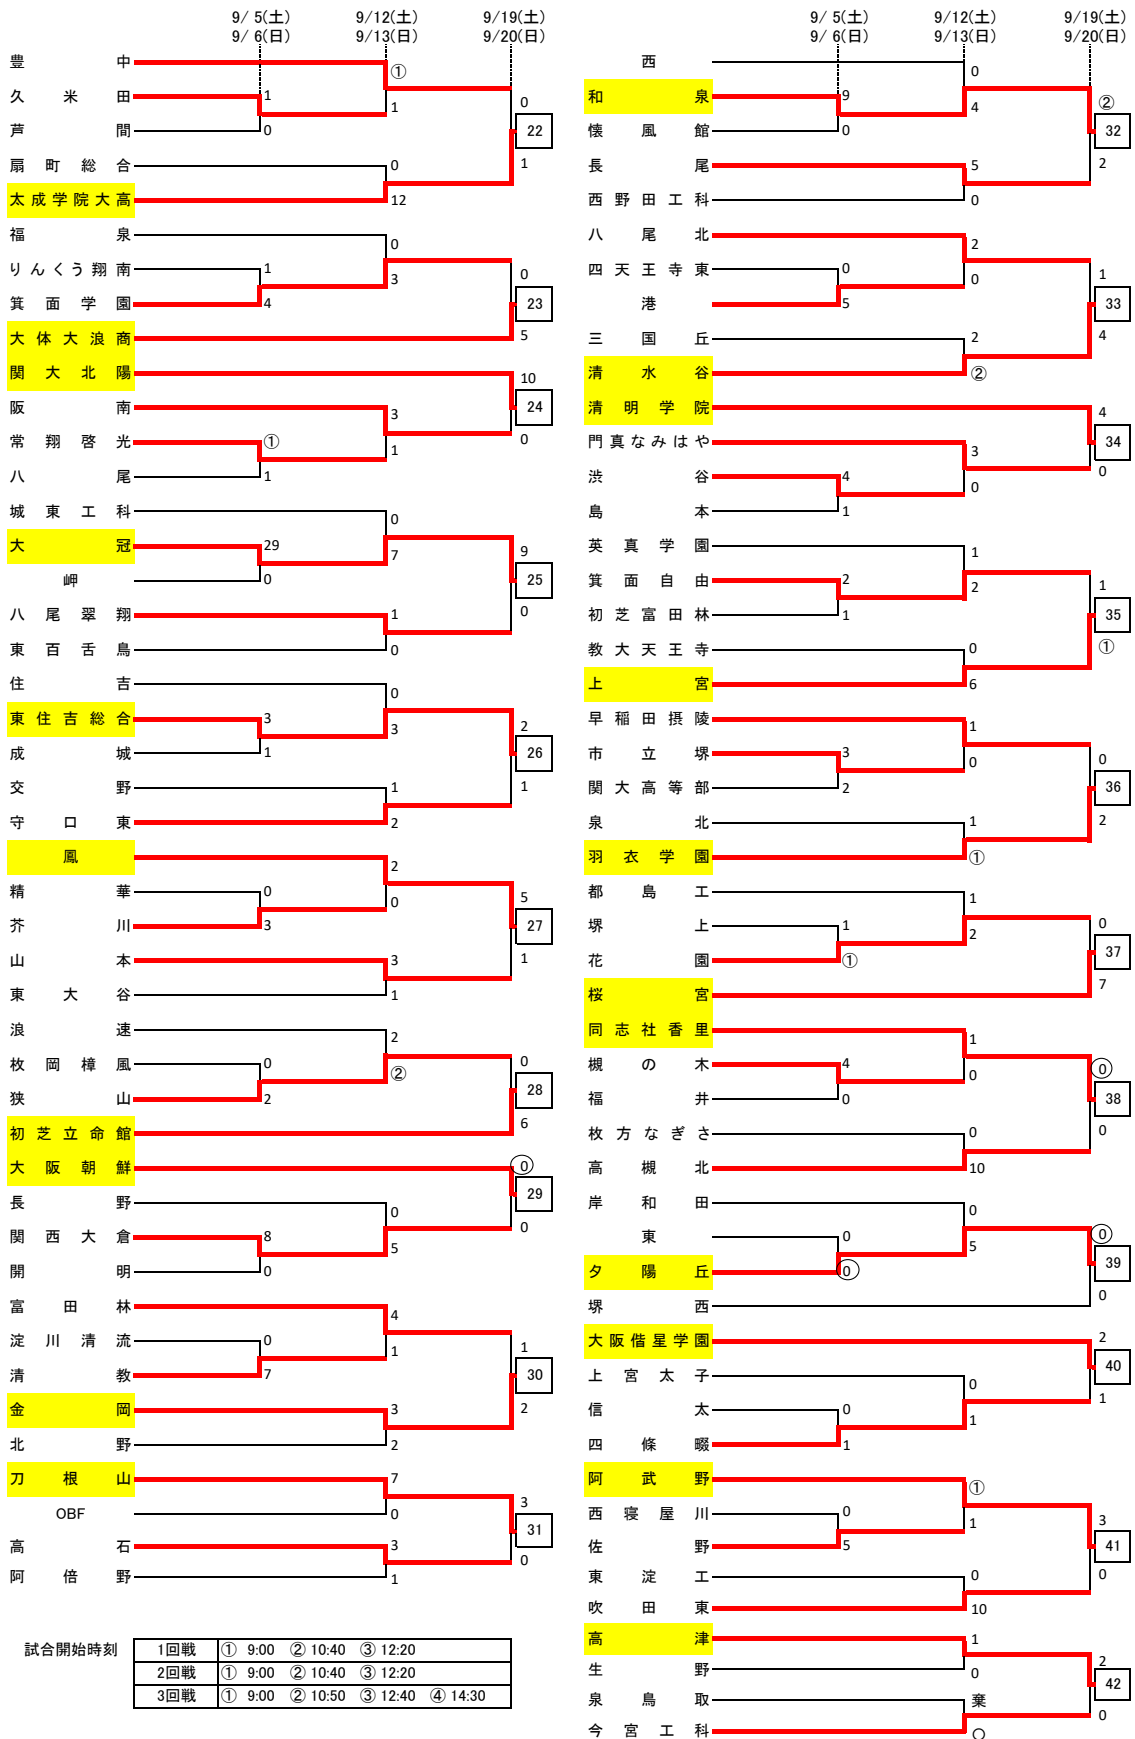

1次予選

*1回戦 午後(PM)開催の関西創価高校会場の試合開始時刻は【 ①13:30 ②15:20 】となります。

1次予選

*合同チームAは勝山高校と布施北高校の合同チームです。

2次予選

試合開始時刻	4回戦	① 9:00	② 11:00	③ 13:00	④ 15:00
	5回戦	① 9:00	② 11:00	③ 13:00	④ 15:00

中央トーナメント

10/25(日) 10/31(土) 11/ 1(日) 11/ 7(土) 11/14(土)

試合開始時刻
6回戦 ① 9:30 ② 11:30

会場及び責任者(1~2回戦)

回	記号	会場	責任者 (補助校)	数	回	記号	会場	責任者 (補助校)	数	回	記号	会場	責任者 (補助校)	数
1 回 戦	9/ 5(土)				2 回 戦	9/12(土)				2 回 戦	9/13(日)			
	あ(土)	東住吉総合	古井	2		て(土)	長尾	義間	2		み	枚方津田	南野	2
	い(土)	松原	中川 (商大塚)	2		と(土)	枚方	富田	2		さ	東	百々谷	2
	う(土)	和泉	石垣	2		あ(土)	東住吉総合	古井	2		む	同志社香里	中北	2
	9/ 6(日)					な(土)	枚岡樟風	梶原	2		め	長吉	廣野 (富田林)	2
	え	芥川	柳	2		9/13(日)					も	平野	西村 (三国丘)	2
	お	大冠	大北	3		え	芥川	柳	2		や	布施	巖	2
	か	千里	重西	2		に	阿武野	増田	2		ゆ	布施北	西岡 (布施工科)	2
	き	金蘭千里	渋谷	2		ぬ	池田	納山	2		よ	八尾翠翔	旭	2
	く	箕面自由	北浦	2		ね	茨木	都	2		ら	山本	藪内	2
	け	香里丘	丸岡	2		お	大冠	大北	3		り	日新	桂	2
	こ	西寝屋川	伊勢	2		の	渋谷	井手	2		る	金岡	加藤	2
	さ	東	百々谷	2		は	吹田	神前	2		れ	堺東	佐竹	2
	しPM	関西創価	相川	2		か	千里	重西	2		ろ	泉北	力丸	2
	す	花園	阪本	2		ひ	高槻北	守田	2		つ	泉陽	多田	2
	せ	藤井寺工科	松崎 (牧野)	2		ふ	箕面東	上村	2		わ	高石	西村	2
	そ	泉大津	富田	2		へ	交野	塚本	2		A	西成	延永 (上宮)	2
	た	久米田	田中	2		ほ	門真西	齋藤	2		B	阪南	三宅	2
	ち	狭山	松村	2		ま	寝屋川	亥野	2					
	つ	泉陽	多田	2										

※5回戦の役員は上段が
前半、下段が後半です

* 3回戦以降の責任者の変更願は農芸高校・阪本先生までお願いいたします。