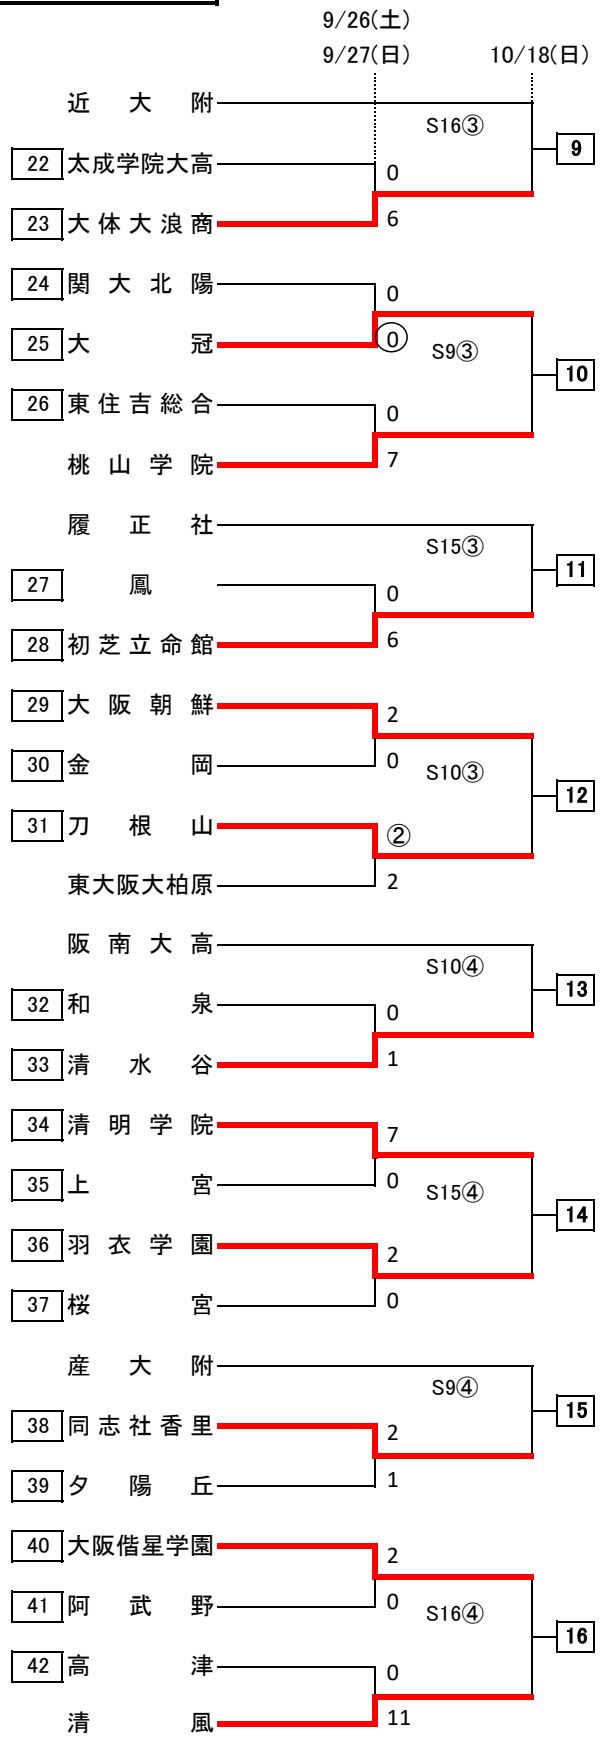

1次予選

*1回戦 午後(PM)開催の関西創価高校会場の試合開始時刻は【 ①13:30 ②15:20 】となります。

1次予選

*合同チームAは勝山高校と布施北高校の合同チームです。

2次予選

試合開始時刻	4回戦	① 9:00	② 11:00	③ 13:00	④ 15:00
	5回戦	① 9:00	② 11:00	③ 13:00	④ 15:00

中央トーナメント

10/25(日) 10/31(土) 11/ 1(日) 11/ 7(土) 11/14(土)

試合開始時刻
6回戦 ① 9:30 ② 11:30

会場及び責任者(1~2回戦)

回	記号	会場	責任者 (補助校)	数	回	記号	会場	責任者 (補助校)	数	回	記号	会場	責任者 (補助校)	数
1 回 戦	9/ 5(土)				2 回 戦	9/12(土)				2 回 戦	9/13(日)			
	あ(土)	東住吉総合	古井	2		て(土)	長尾	義間	2		み	枚方津田	南野	2
	い(土)	松原	中川 (商大塚)	2		と(土)	枚方	富田	2		さ	東	百々谷	2
	う(土)	和泉	石垣	2		あ(土)	東住吉総合	古井	2		む	同志社香里	中北	2
	9/ 6(日)					な(土)	枚岡樟風	梶原	2		め	長吉	廣野 (富田林)	2
	え	芥川	柳	2		9/13(日)					も	平野	西村 (三国丘)	2
	お	大冠	大北	3		え	芥川	柳	2		や	布施	巖	2
	か	千里	重西	2		に	阿武野	増田	2		ゆ	布施北	西岡 (布施工科)	2
	き	金蘭千里	渋谷	2		ぬ	池田	納山	2		よ	八尾翠翔	旭	2
	く	箕面自由	北浦	2		ね	茨木	都	2		ら	山本	藪内	2
	け	香里丘	丸岡	2		お	大冠	大北	3		り	日新	桂	2
	こ	西寝屋川	伊勢	2		の	渋谷	井手	2		る	金岡	加藤	2
	さ	東	百々谷	2		は	吹田	神前	2		れ	堺東	佐竹	2
	しPM	関西創価	相川	2		か	千里	重西	2		ろ	泉北	力丸	2
	す	花園	阪本	2		ひ	高槻北	守田	2		つ	泉陽	多田	2
	せ	藤井寺工科	松崎 (牧野)	2		ふ	箕面東	上村	2		わ	高石	西村	2
	そ	泉大津	富田	2		へ	交野	塚本	2		A	西成	延永 (上宮)	2
	た	久米田	田中	2		ほ	門真西	齋藤	2		B	阪南	三宅	2
	ち	狭山	松村	2		ま	寝屋川	亥野	2					
	つ	泉陽	多田	2										

※5回戦の役員は上段が
前半、下段が後半です

* 3回戦以降の責任者の変更願は農芸高校・阪本先生までお願いいたします。