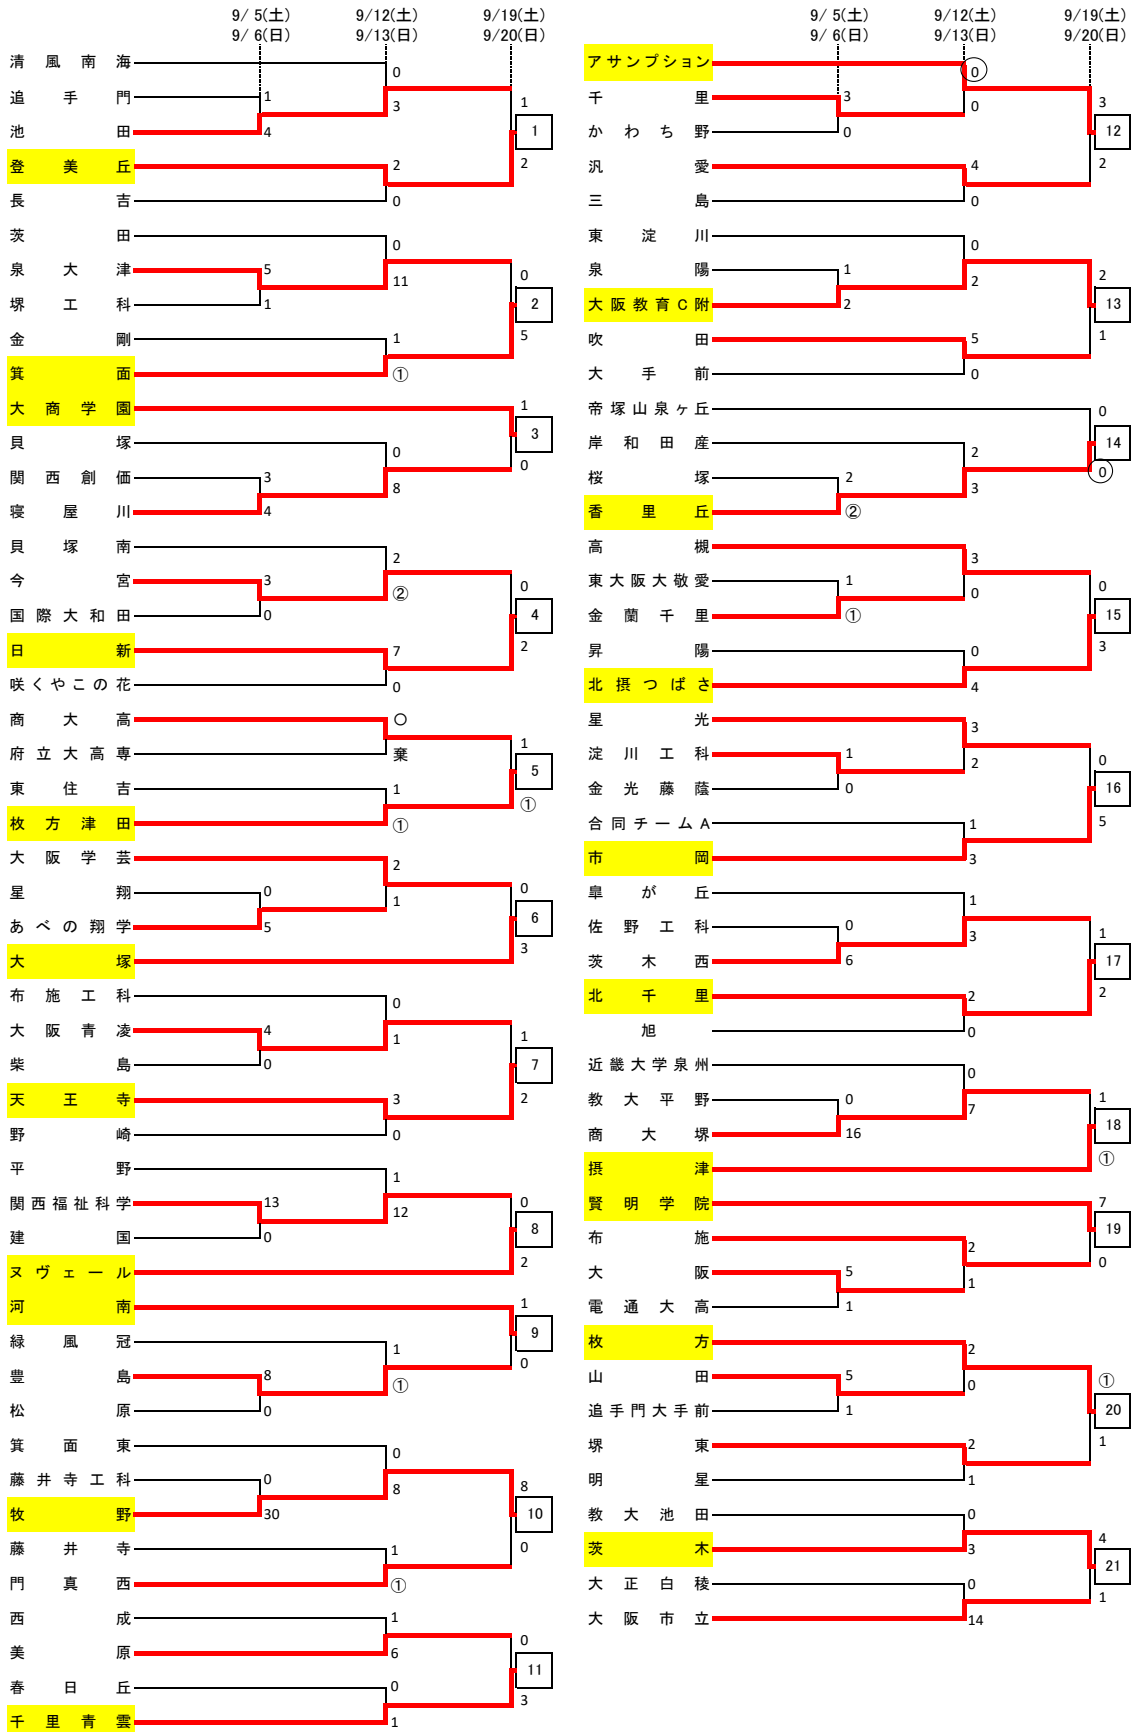

1次予選

*1回戦 午後(PM)開催の関西創価高校会場の試合開始時刻は【 ①13:30 ②15:20 】となります。

1次予選

*合同チームAは勝山高校と布施北高校の合同チームです。

2次予選

試合開始時刻	4回戦	① 9:00	② 11:00	③ 13:00	④ 15:00
	5回戦	① 9:00	② 11:00	③ 13:00	④ 15:00

中央トーナメント

10/25(日) 10/31(土) 11/ 1(日) 11/ 7(土) 11/14(土)

試合開始時刻
6回戦 ① 9:30 ② 11:30

会場及び責任者(1~2回戦)

回	記号	会場	責任者 (補助校)	数	回	記号	会場	責任者 (補助校)	数	回	記号	会場	責任者 (補助校)	数
1 回 戦	9/ 5(土)				2 回 戦	9/12(土)				2 回 戦	9/13(日)			
	あ(土)	東住吉総合	古井	2		て(土)	長尾	義間	2		み	枚方津田	南野	2
	い(土)	松原	中川 (商大塚)	2		と(土)	枚方	富田	2		さ	東	百々谷	2
	う(土)	和泉	石垣	2		あ(土)	東住吉総合	古井	2		む	同志社香里	中北	2
	9/ 6(日)					な(土)	枚岡樟風	梶原	2		め	長吉	廣野 (富田林)	2
	え	芥川	柳	2		9/13(日)					も	平野	西村 (三国丘)	2
	お	大冠	大北	3		え	芥川	柳	2		や	布施	巖	2
	か	千里	重西	2		に	阿武野	増田	2		ゆ	布施北	西岡 (布施工科)	2
	き	金蘭千里	渋谷	2		ぬ	池田	納山	2		よ	八尾翠翔	旭	2
	く	箕面自由	北浦	2		ね	茨木	都	2		ら	山本	藪内	2
	け	香里丘	丸岡	2		お	大冠	大北	3		り	日新	桂	2
	こ	西寝屋川	伊勢	2		の	渋谷	井手	2		る	金岡	加藤	2
	さ	東	百々谷	2		は	吹田	神前	2		れ	堺東	佐竹	2
	しPM	関西創価	相川	2		か	千里	重西	2		ろ	泉北	力丸	2
	す	花園	阪本	2		ひ	高槻北	守田	2		つ	泉陽	多田	2
	せ	藤井寺工科	松崎 (牧野)	2		ふ	箕面東	上村	2		わ	高石	西村	2
	そ	泉大津	富田	2		へ	交野	塚本	2		A	西成	延永 (上宮)	2
	た	久米田	田中	2		ほ	門真西	齋藤	2		B	阪南	三宅	2
	ち	狭山	松村	2		ま	寝屋川	亥野	2					
	つ	泉陽	多田	2										

※5回戦の役員は上段が
前半、下段が後半です

* 3回戦以降の責任者の変更願は農芸高校・阪本先生までお願いいたします。