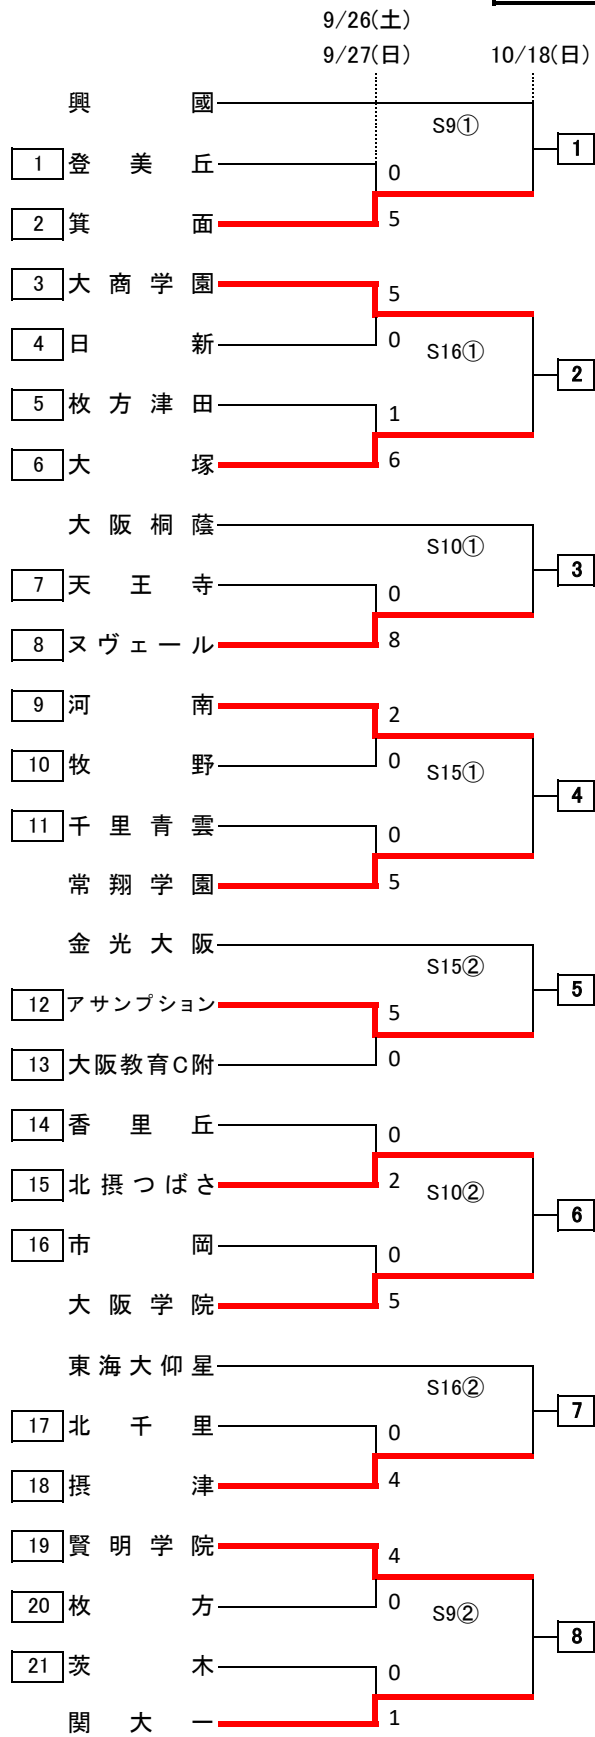

1次予選

*1回戦 午後(PM)開催の関西創価高校会場の試合開始時刻は【 ①13:30 ②15:20 】となります。

1次予選

*合同チームAは勝山高校と布施北高校の合同チームです。

2次予選

試合開始時刻	4回戦	① 9:00	② 11:00	③ 13:00	④ 15:00
	5回戦	① 9:00	② 11:00	③ 13:00	④ 15:00

中央トーナメント

10/25(日) 10/31(土) 11/ 1(日) 11/ 7(土) 11/14(土)

試合開始時刻
6回戦 ① 9:30 ② 11:30

会場及び責任者(1~2回戦)

回	記号	会場	責任者 (補助校)	数	回	記号	会場	責任者 (補助校)	数	回	記号	会場	責任者 (補助校)	数
1 回 戦	9/ 5(土)				2 回 戦	9/12(土)				2 回 戦	9/13(日)			
	あ(土)	東住吉総合	古井	2		て(土)	長尾	義間	2		み	枚方津田	南野	2
	い(土)	松原	中川 (商大塚)	2		と(土)	枚方	富田	2		さ	東	百々谷	2
	う(土)	和泉	石垣	2		あ(土)	東住吉総合	古井	2		む	同志社香里	中北	2
	9/ 6(日)					な(土)	枚岡樟風	梶原	2		め	長吉	廣野 (富田林)	2
	え	芥川	柳	2		9/13(日)					も	平野	西村 (三国丘)	2
	お	大冠	大北	3		え	芥川	柳	2		や	布施	巖	2
	か	千里	重西	2		に	阿武野	増田	2		ゆ	布施北	西岡 (布施工科)	2
	き	金蘭千里	渋谷	2		ぬ	池田	納山	2		よ	八尾翠翔	旭	2
	く	箕面自由	北浦	2		ね	茨木	都	2		ら	山本	藪内	2
	け	香里丘	丸岡	2		お	大冠	大北	3		り	日新	桂	2
	こ	西寝屋川	伊勢	2		の	渋谷	井手	2		る	金岡	加藤	2
	さ	東	百々谷	2		は	吹田	神前	2		れ	堺東	佐竹	2
	しPM	関西創価	相川	2		か	千里	重西	2		ろ	泉北	力丸	2
	す	花園	阪本	2		ひ	高槻北	守田	2		つ	泉陽	多田	2
	せ	藤井寺工科	松崎 (牧野)	2		ふ	箕面東	上村	2		わ	高石	西村	2
	そ	泉大津	富田	2		へ	交野	塚本	2		A	西成	延永 (上宮)	2
	た	久米田	田中	2		ほ	門真西	齋藤	2		B	阪南	三宅	2
	ち	狭山	松村	2		ま	寝屋川	亥野	2					
	つ	泉陽	多田	2										

※5回戦の役員は上段が
前半、下段が後半です

* 3回戦以降の責任者の変更願は農芸高校・阪本先生までお願いいたします。