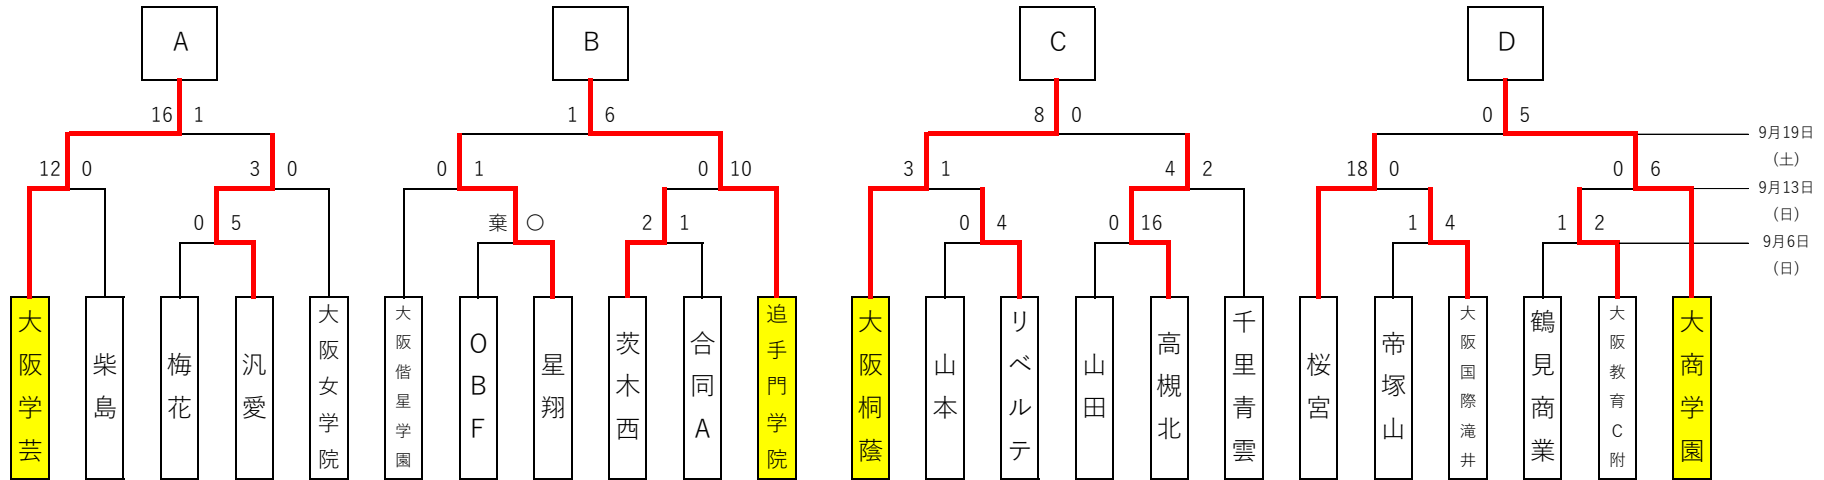

## 令和2年度 大阪高校総合体育大会（女子の部）

	第1試合	第2試合
9/20 (日) J-GREEN堺 S6 14:00	⑳ A [大阪学芸] : D [大商学園]	㉑ B [追手門学院] : C [大阪桐蔭]
9/26 (土) J-GREEN堺 S11	㉒ A [大阪学芸] : C [大阪桐蔭]	㉓ D [大商学園] : B [追手門学院]
10/17 (土) J-GREEN堺 S7	㉔ A [大阪学芸] : B [追手門学院]	㉕ D [大商学園] : C [大阪桐蔭]

\* 合同A：（東住吉総合、教大平野、布施北、東大阪大敬愛、東住吉、住吉、茨田）  
 \* 決勝リーグ進出チームが皇后杯関西大会へ出場する場合は日程（9月22日）を変更します。