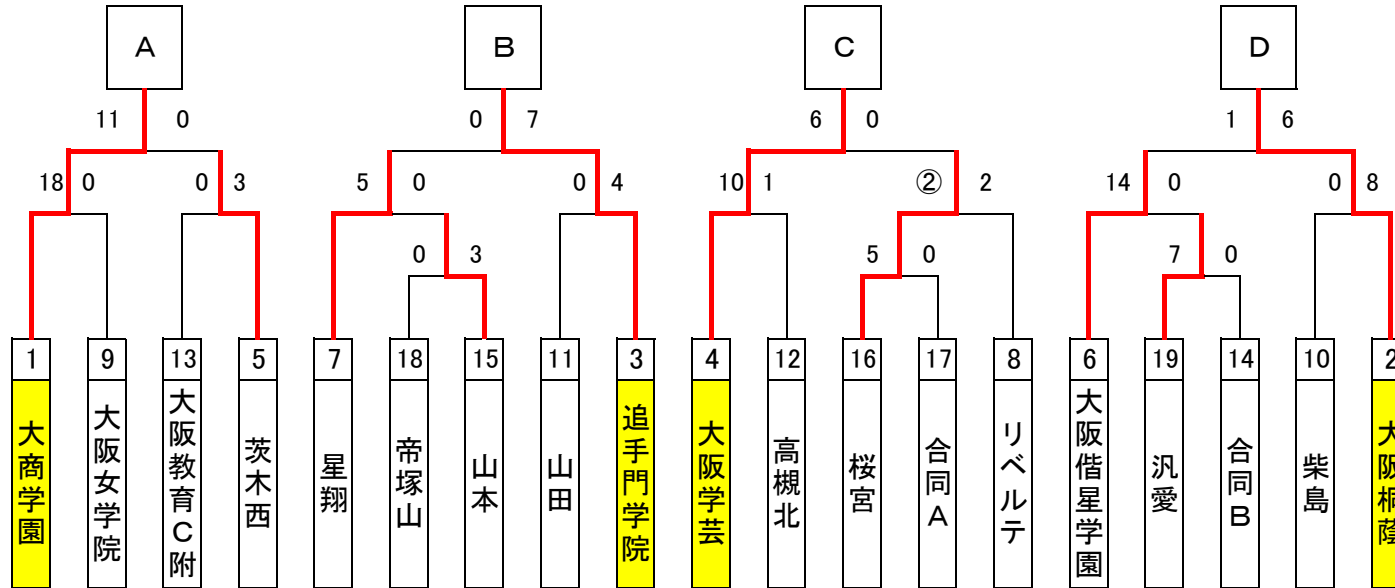

## 令和4年度 大阪高校総合体育大会(女子の部)

\* 合同A:(千里青雲・大阪国際滝井・梅花・東大阪大敬愛・花園・大冠) 合同B:(鶴見商業・OBF・教大平野・大阪緑涼・桜和)

	第1試合	第2試合
9/18(日) J-GREEN堺 S	A[ 大商学園 ]:B[ 追手門学院 ]	D[ 大阪桐蔭 ]:C[ 大阪学芸 ]
	R A1 A2 4th	R A1 A2 4th
9/23(金) J-GREEN堺 S	A[ 大商学園 ]:C[ 大阪学芸 ]	D[ 大阪桐蔭 ]:B[ 追手門学院 ]
	R A1 A2 4th	R A1 A2 4th
9/25(日) J-GREEN堺 S	A[ 大商学園 ]:D[ 大阪桐蔭 ]	B[ 追手門学院 ]:C[ 大阪学芸 ]
	R A1 A2 4th	R A1 A2 4th

\* 合同A:(千里青雲・大阪国際滝井・梅花・東大阪大敬愛・花園・大冠) 合同B:(鶴見商業・OBF・教大平野・大阪緑涼・桜和)