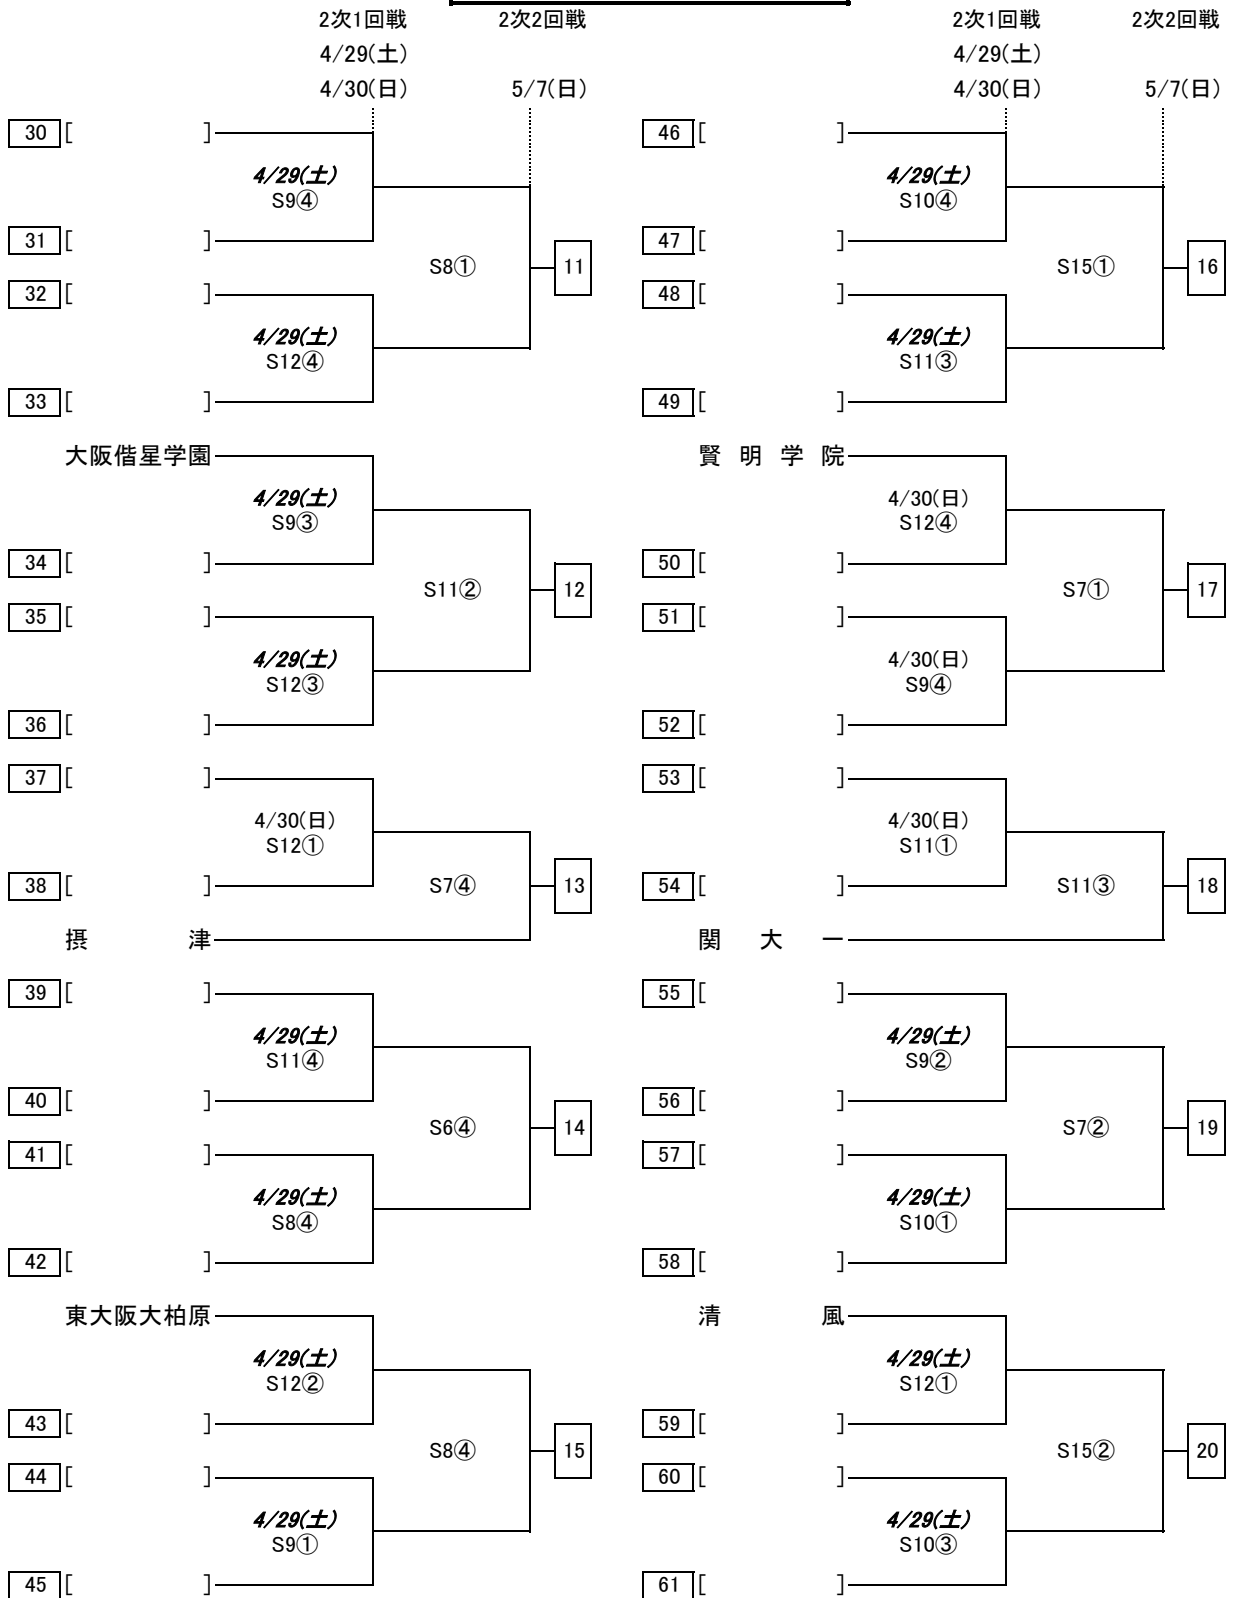

# 1次予選

		1回戦 4/16(日)	2回戦 4/23(日)			1回戦 4/16(日)	2回戦 4/23(日)
昇陽	追手門	12	1	寝屋川	阿武野	4	17
今宮工科	今宮工科	0		北摂つばさ	北摂つばさ	2	
香里丘	牧野		た① 2	星翔	阪南	14	18
アサンプション	アサンプション		あ② 3	合同チームC	合同チームC	0	
山田	山田		あ② 3	高槻	高槻		せ① 19
開明	開明		お② 4	高槻北	高槻北		ち② 20
北千里	北千里		お② 4	守口東	守口東		ち② 20
港	港			大阪青凌	大阪青凌		む① 21
いちりつ	いちりつ	1	めPM② 5	泉大津	泉大津		む① 21
箕面学園	箕面学園	0		帝塚山泉ヶ丘	帝塚山泉ヶ丘		む① 21
天王寺	天王寺		う① 6	東大谷	東大谷	2	と② 22
千里	千里	4	う① 6	芦間	芦間	2	と② 22
電通大高	電通大高	1		大阪	大阪	0	※と: 同志社香里会場 ① 9:00 ② 11:00
関西創価	関西創価		つPM① 7	教大天王寺	教大天王寺		ほ③ 23
教大池田	教大池田		つPM① 7	関西福祉科学	関西福祉科学		ほ③ 23
箕面	箕面		せ② 8	合同チームD	合同チームD		く① 24
東淀川	東淀川		せ② 8	八尾翠翔	八尾翠翔	5	く① 24
清風南海	清風南海		む② 9	吹田	吹田	0	
関西大倉	関西大倉		む② 9	池田	池田		すPM① 25
箕面自由	箕面自由		は② 10	住吉	住吉	0	すPM① 25
OBF	OBF	0	は② 10	浪速	浪速	6	
商大高	商大高	2		茨木	茨木		か① 26
高石	高石		み① 11	槻の木	槻の木	3	か① 26
岬	岬	0	み① 11	東住吉	東住吉	1	
上宮	上宮	12		八尾	八尾		ね① 27
堺上	堺上		ほ② 12	東住吉総合	東住吉総合		ね① 27
追手門大手前	追手門大手前		ほ② 12	淀川工科	淀川工科		ま① 28
早稲田摂陵	早稲田摂陵		へ② 13	泉陽	泉陽	0	ま① 28
枚方津田	枚方津田	2	へ② 13	大手前	大手前	0	
豊島	豊島	1		大阪学芸	大阪学芸		そPM② 29
大商学園	大商学園		う② 14	金蘭千里	金蘭千里		そPM② 29
福井	福井	棄	う② 14				
関大高等部	関大高等部	〇					
精華	精華		すPM② 15				
金岡	金岡	4	すPM② 15				
合同チームB	合同チームB	0					
八尾北	八尾北		ね② 16				
合同チームA	合同チームA		ね② 16				

試合開始時刻	
	① 9:30 ② 11:00 ③ 12:30 ④ 14:00
1次予選1回戦 1次予選2回戦	阿武野会場(いPM) ① 13:30 ② 15:00
	登美丘会場(さPM) ① 13:30 ② 15:00
	浪速会場(すPM) ① 13:30 ② 15:00
	三島会場(そPM) ① 13:30 ② 15:00
	関西創価会場(つPM) ① 13:30 ② 15:20
	常翔啓光会場(てPM) ① 12:30 ② 14:20
	同志社香里会場(と) ① 9:00 ② 11:00
	初芝立命館会場(めPM) ① 13:00 ② 15:15

# 2次予選

# 中央トーナメント(決勝)