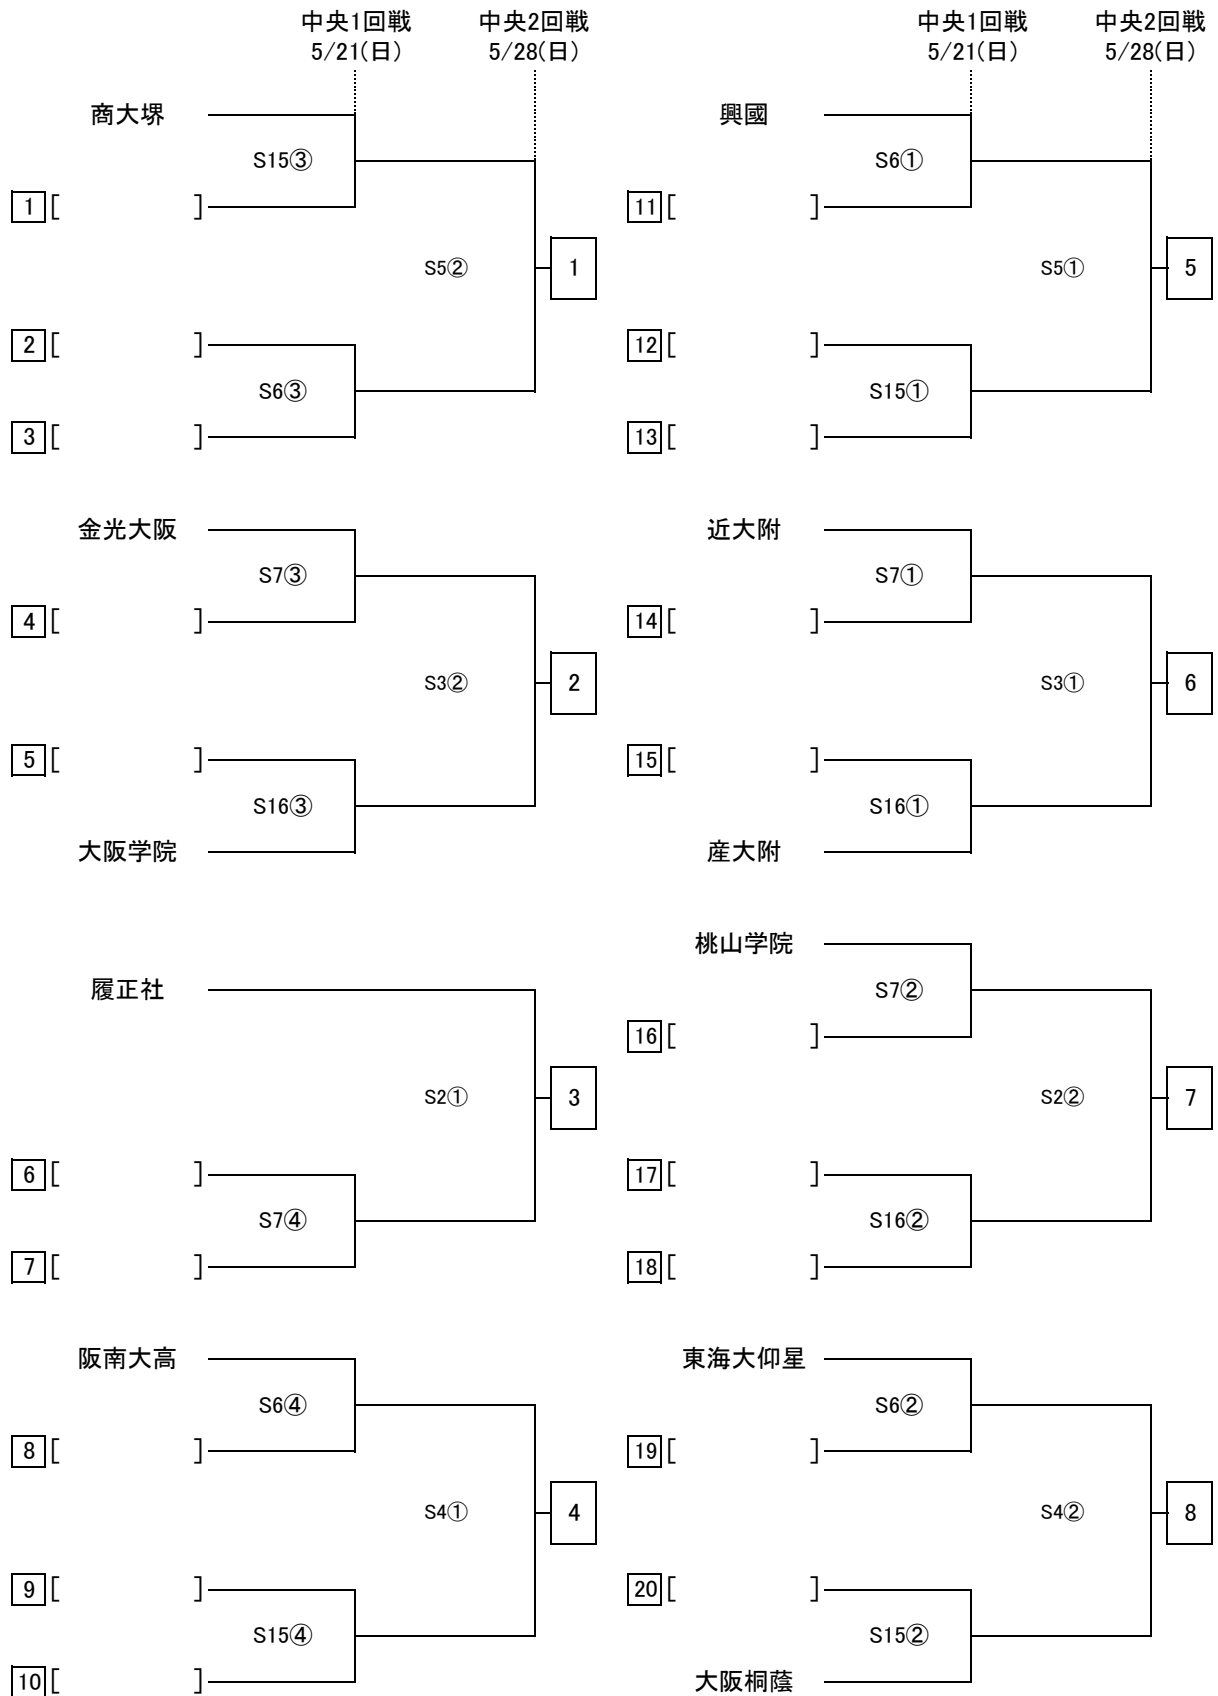

中央トーナメント

試合開始時刻	中央トーナメント1回戦	① 9:30	② 11:10	③ 12:50	④ 14:30
	中央トーナメント2回戦	① 9:30	② 11:30