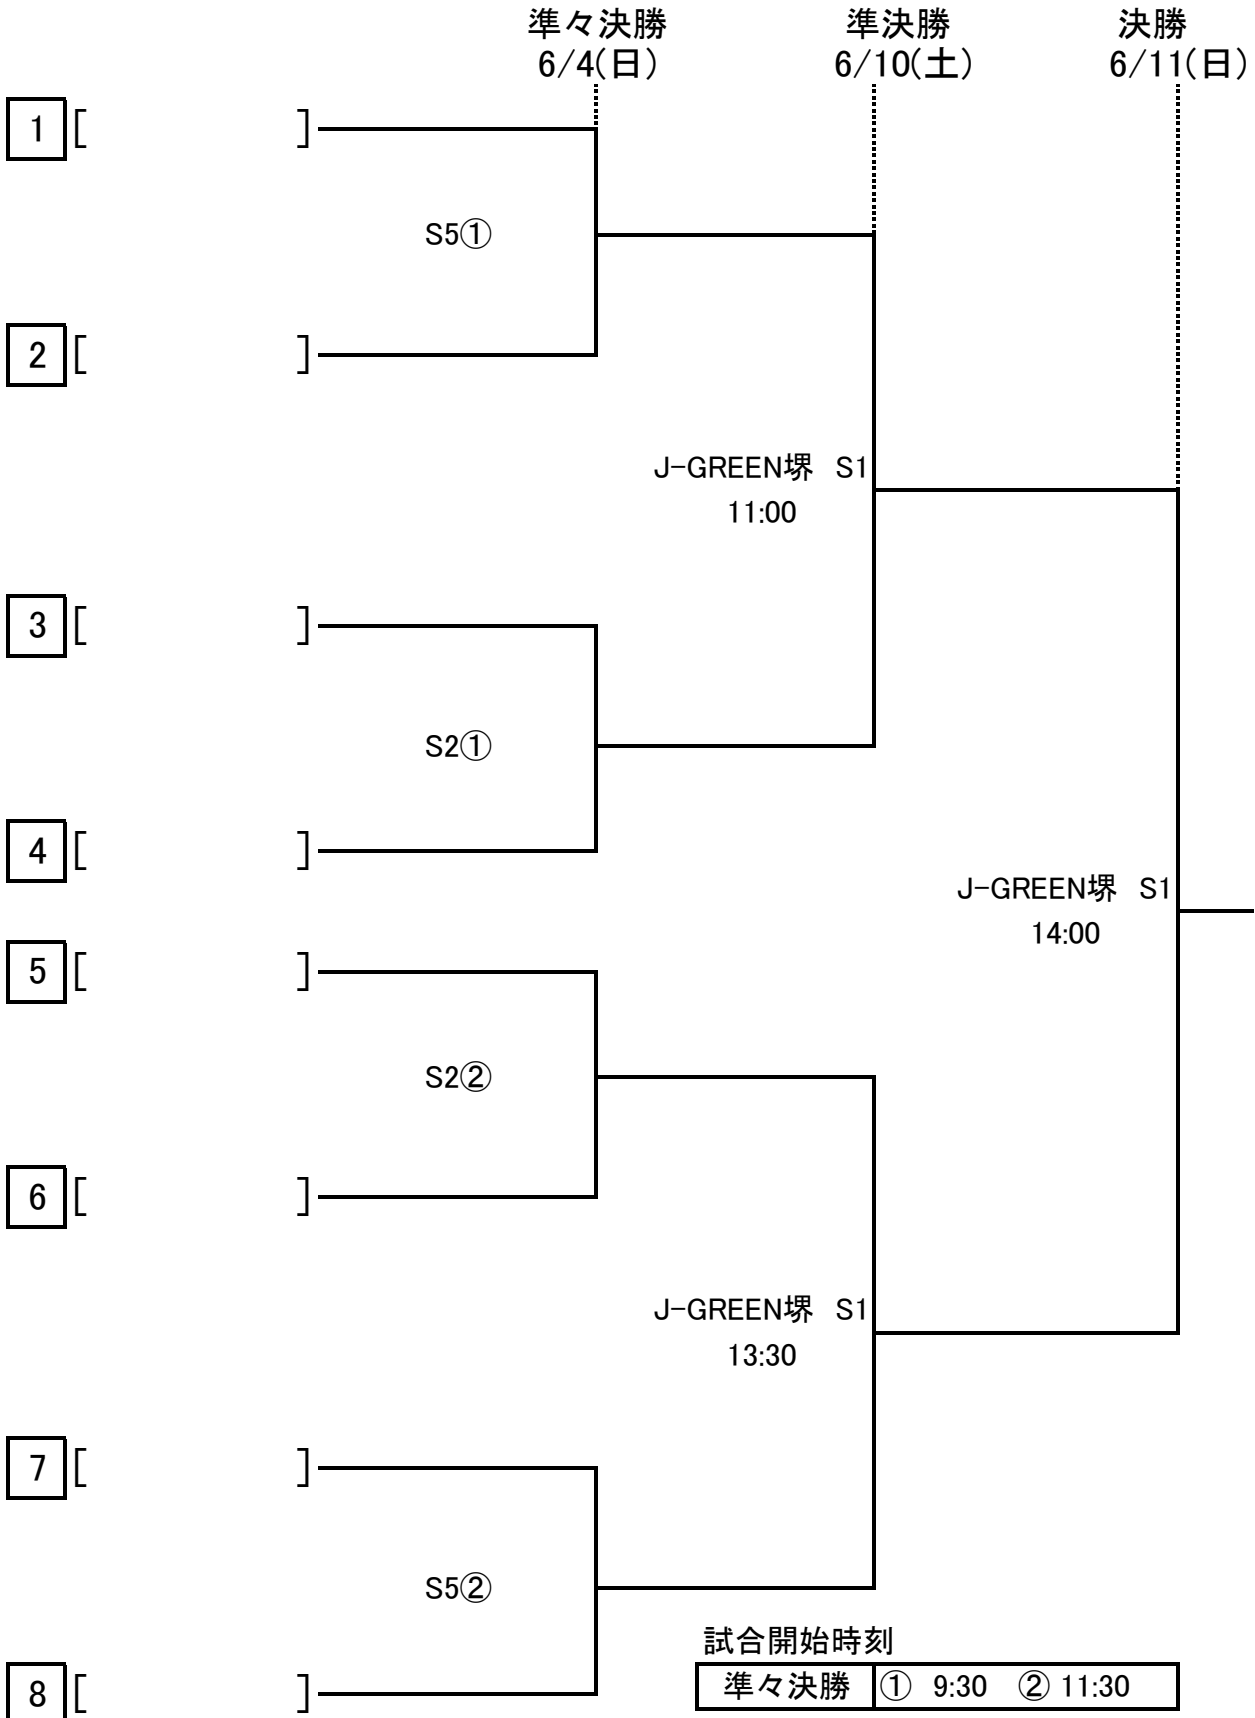

# 1次予選

		1回戦 4/16(日)	2回戦 4/23(日)	1回戦 4/16(日)	2回戦 4/23(日)
汎愛	愛			新	
阿倍野	野	0	し②	高津	5
金光藤蔭	蔭	1		都島工	1
英真学園	園		いPM②	生野	
桜塚	塚			三国丘	な①
堺東	東		ち①	皐が丘	
枚岡樟風	風			大阪教育C附	つPM②
布施工科	科		く②	四天王寺東	
同志社香里	里			豊中	ふ②
星光	光	0	と①	布施北	
東大阪大敬愛	愛	2	※と:同志社香里会場 ① 9:00 ② 11:00	吹田東	3
野崎	崎			渋谷	0
夕陽丘	丘	○	か②	上宮太子	
市立堺	堺			今宮	④
みどり清朋	朋			登美丘	4
信太	太		へ①	堺東	
初芝立命館	館		めPM①	春日丘	ひ①
大冠	冠			枚方	た②
太成学院大高	高		そPM①	山本	
三島	島			大阪国際	み②
旭	旭			岸和田産	
久米田	田	1	に②	泉北	
鳳	鳳	0		富田林	1
花園	園		ぬ①	北野	0
岸和田	田			清狭	
市岡	岡			山	ふ①
合同チームE	E	0	あ①	四條畷	
芥川	川	5		東百舌鳥	10
藤井寺	寺			貝塚南	0
常翔啓光	光		つPM①	明星	
緑風冠	冠			初芝富田林	ひ②
枚方なぎさ	さ	0	な②	大阪朝鮮	
清水谷	谷	6		門真なみはや	0
金剛	剛			千里青雲	3
長尾	尾	0	に①	茨木西	
布施	施	3		大阪緑涼	1
交野	野			あべの翔学	4
和泉	泉		は①	堺工科	
				羽衣学園	さPM②

# 2次予選

# 中央トーナメント

試合開始時刻	中央トーナメント1回戦	① 9:30	② 11:10	③ 12:50	④ 14:30
	中央トーナメント2回戦	① 9:30	② 11:30		

# 中央トーナメント(決勝)