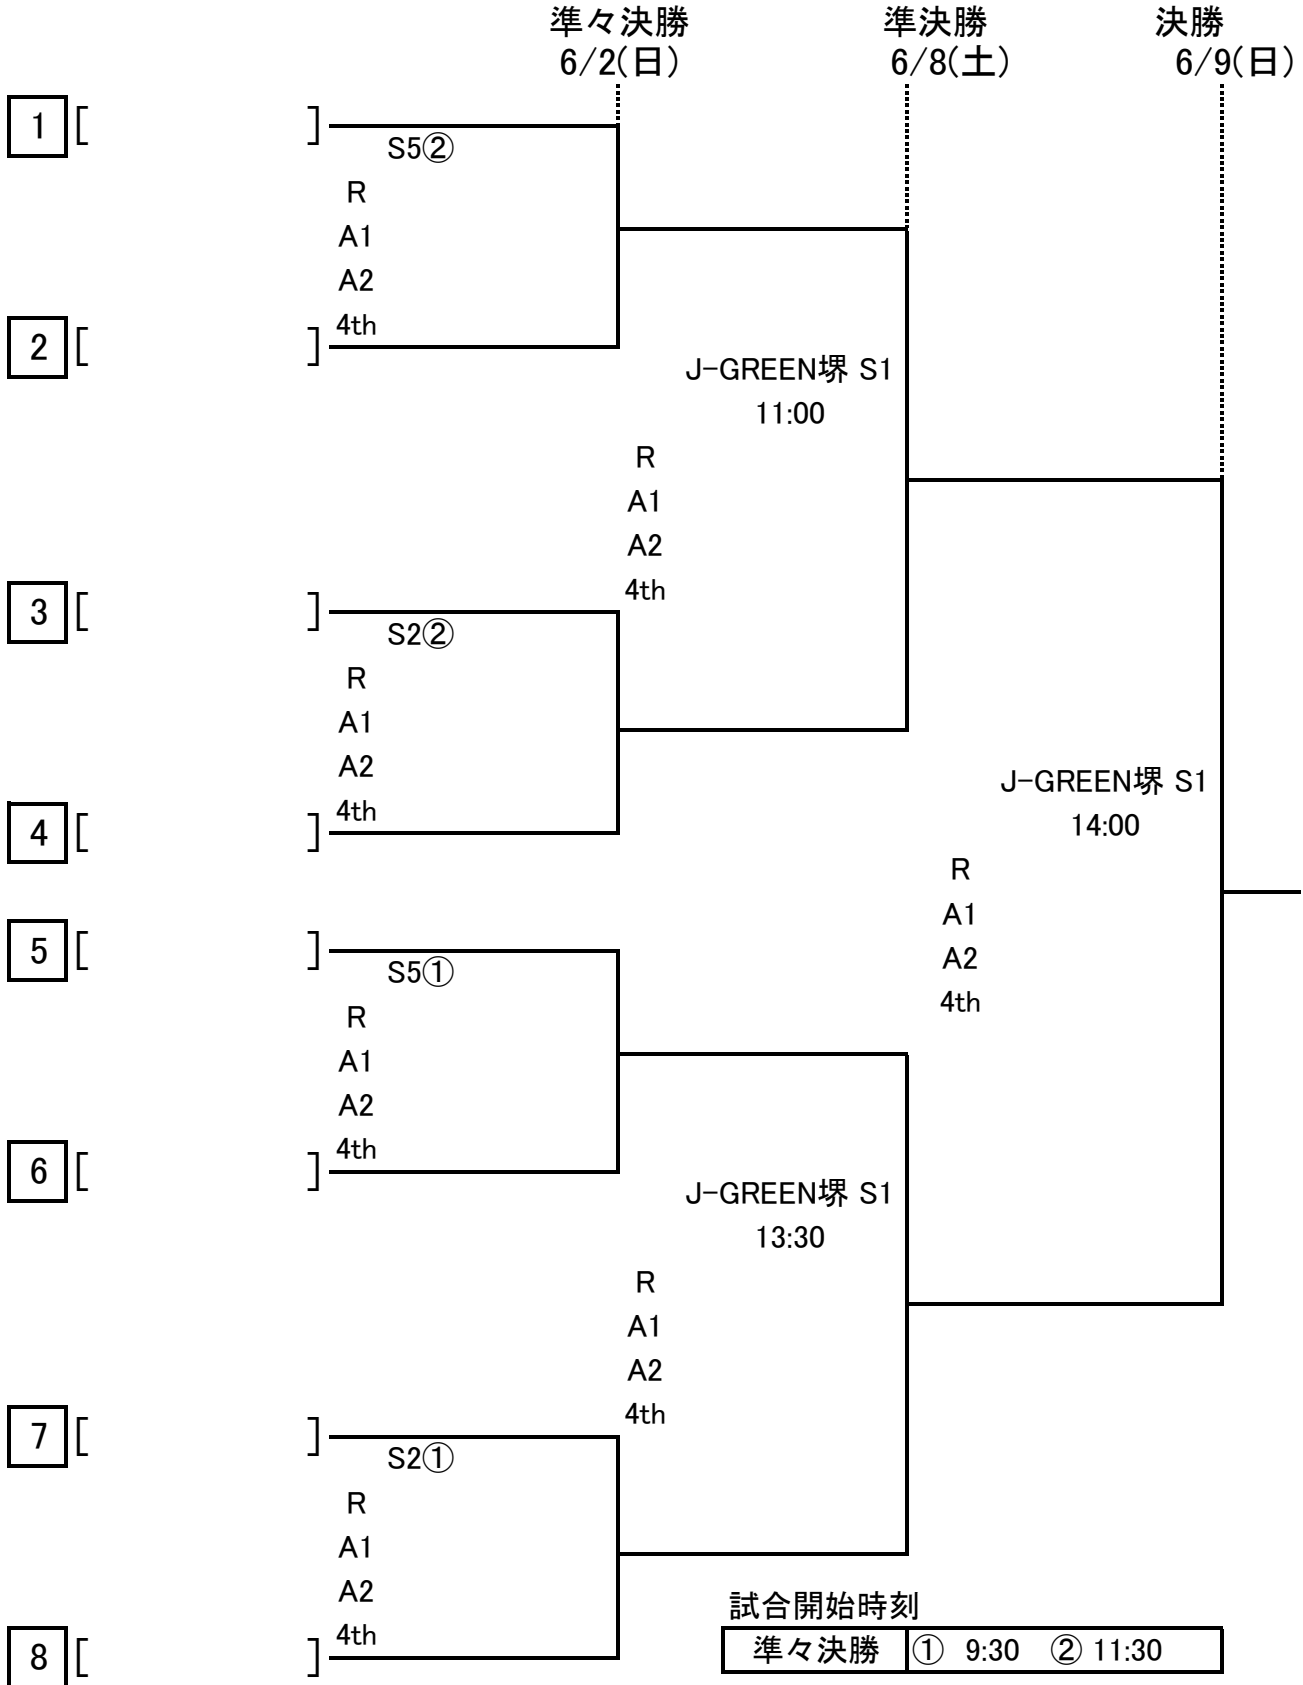

1次予選

合同チームAは柴島高校と箕面東高校と西野田工科高校と淀商業高校の合同チーム、

合同チームBは長吉高校と農芸高校と平野高校と松原高校と教育大平野高校と大阪緑涼高校と住吉商業高校の合同チーム、

合同チームCは枚岡樟風高校と藤井寺工科高校と八尾北高校の合同チームです。

1次予選

	1回戦 4/14(日)	2回戦 4/20(土) 4/21(日)	
堺 東		①	
堺 上	①	37	1
寝屋川	1		
牧野		4	38
鳳		1	
大阪学芸		2	39
枚方津田		0	
今宮工科		2	40
茨木工科		0	
旭		3	41
東百舌鳥		0	
東大谷		0	42
上宮太子		1	
早稲田摂陵		1	43
金岡		0	
星光		○	44
泉大津		棄	
阿倍野		0	45
富田林		5	
市立堺		0	46
箕面学園		8	
池田		3	47
渋谷		0	
三国丘		3	48
天王寺		1	
北摂つばさ		②	49
吹田東		2	
日根野		1	50
四天王寺東		4	
清水谷		1	51
布施		0	
合同子一ムA		0	52
東大阪大敬愛		5	
明星		3	53
佐野		2	

	1回戦 4/14(日)	2回戦 4/20(土) 4/21(日)	
槻の木		1	
北千里	0	54	0
東住吉	1		
緑風冠		0	55
豊島		2	
箕面		4	56
岸和田産		0	
四條畷		0	57
大阪		1	
金剛		0	58
高槻北		2	
昇陽		8	59
電通大高		1	
和泉		5	60
東		0	
大阪青凌		①	61
清教		1	
藤井寺		0	62
追手門		○	
花園		2	63
大阪国際	5	1	
合同子一ムB	1		
太成学院大高		5	64
金蘭千里		0	
清風南海		1	65
商大堺		10	
交野		8	66
大阪教育C附		1	
港		0	67
常翔啓光		4	
精華		0	68
箕面自由		1	
久米田		19	69
公大高専		0	
近畿大学泉州		0	70
皐が丘		4	

1次予選1・2回戦	① 9:30 ② 11:00
1次予選2回戦・午前	同志社香里会場(テ) ① 9:00 ② 11:00
	大体大浪商会場(ゆ) ① 10:00 ② 11:40
1次予選2回戦・午後	三島会場(お土PM) ① 13:30 ② 15:00
	阿武野会場(こPM) ① 13:30 ② 15:00
	大冠会場(さPM) ① 13:30 ② 15:00
	関西創価会場(つPM) ① 13:30 ② 15:20
	高津会場(なPM) ① 13:30 ② 15:00

2次予選

試合開始時刻	2次予選1回戦	① 9:30	② 11:10	③ 12:50	④ 14:30
	2次予選2回戦	① 9:30	② 11:10	③ 12:50	④ 14:30

2次予選

中央トーナメント

試合開始時刻	中央トーナメント1回戦	① 9:30	② 11:10	③ 12:50	④ 14:30
	中央トーナメント2回戦	① 9:30	② 11:30		

中央トーナメント(決勝)

会場及び責任者(1次予選)