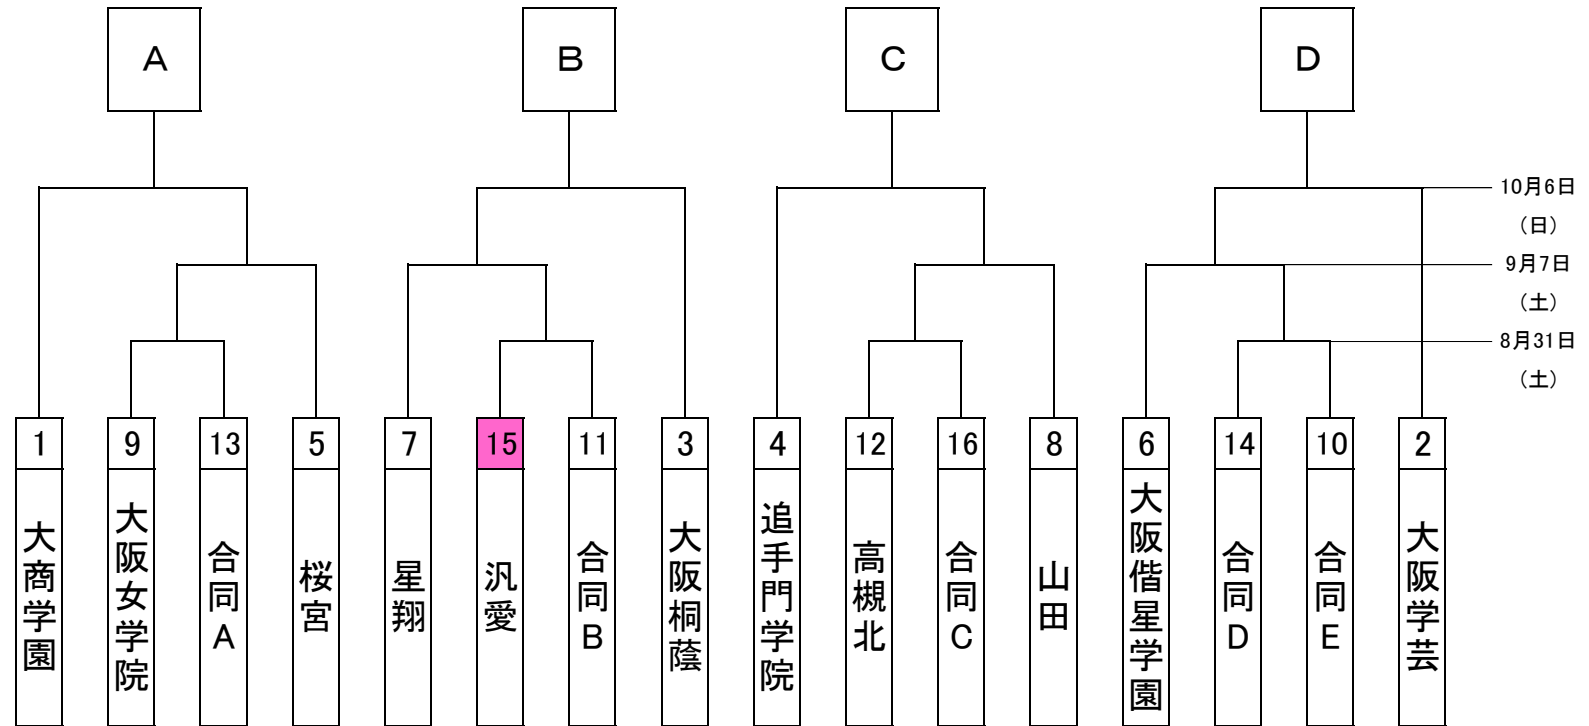

令和6年度 大阪高校総合体育大会(女子の部)

	第1試合		第2試合	
10/13(日) J-GREEN堺 S	A[]:B[]		D[]:C[]	
	R A1 A2 4th		R A1 A2 4th	
10/20(日) J-GREEN堺 S	A[]:C[]		D[]:B[]	
	R A1 A2 4th		R A1 A2 4th	
10/27(日) J-GREEN堺 S	A[]:D[]		B[]:C[]	
	R A1 A2 4th		R A1 A2 4th	

* 合同A:(茨木西・柴島・四條畷) 合同B:(千里青雲・梅花・大阪緑涼・大冠) 合同C:(東住吉総合・OBF・大阪教育C附・登美丘・泉鳥取)

* 合同D:(香ヶ丘リベルテ・大体大浪商) 合同E:(山本・八尾北・八尾)