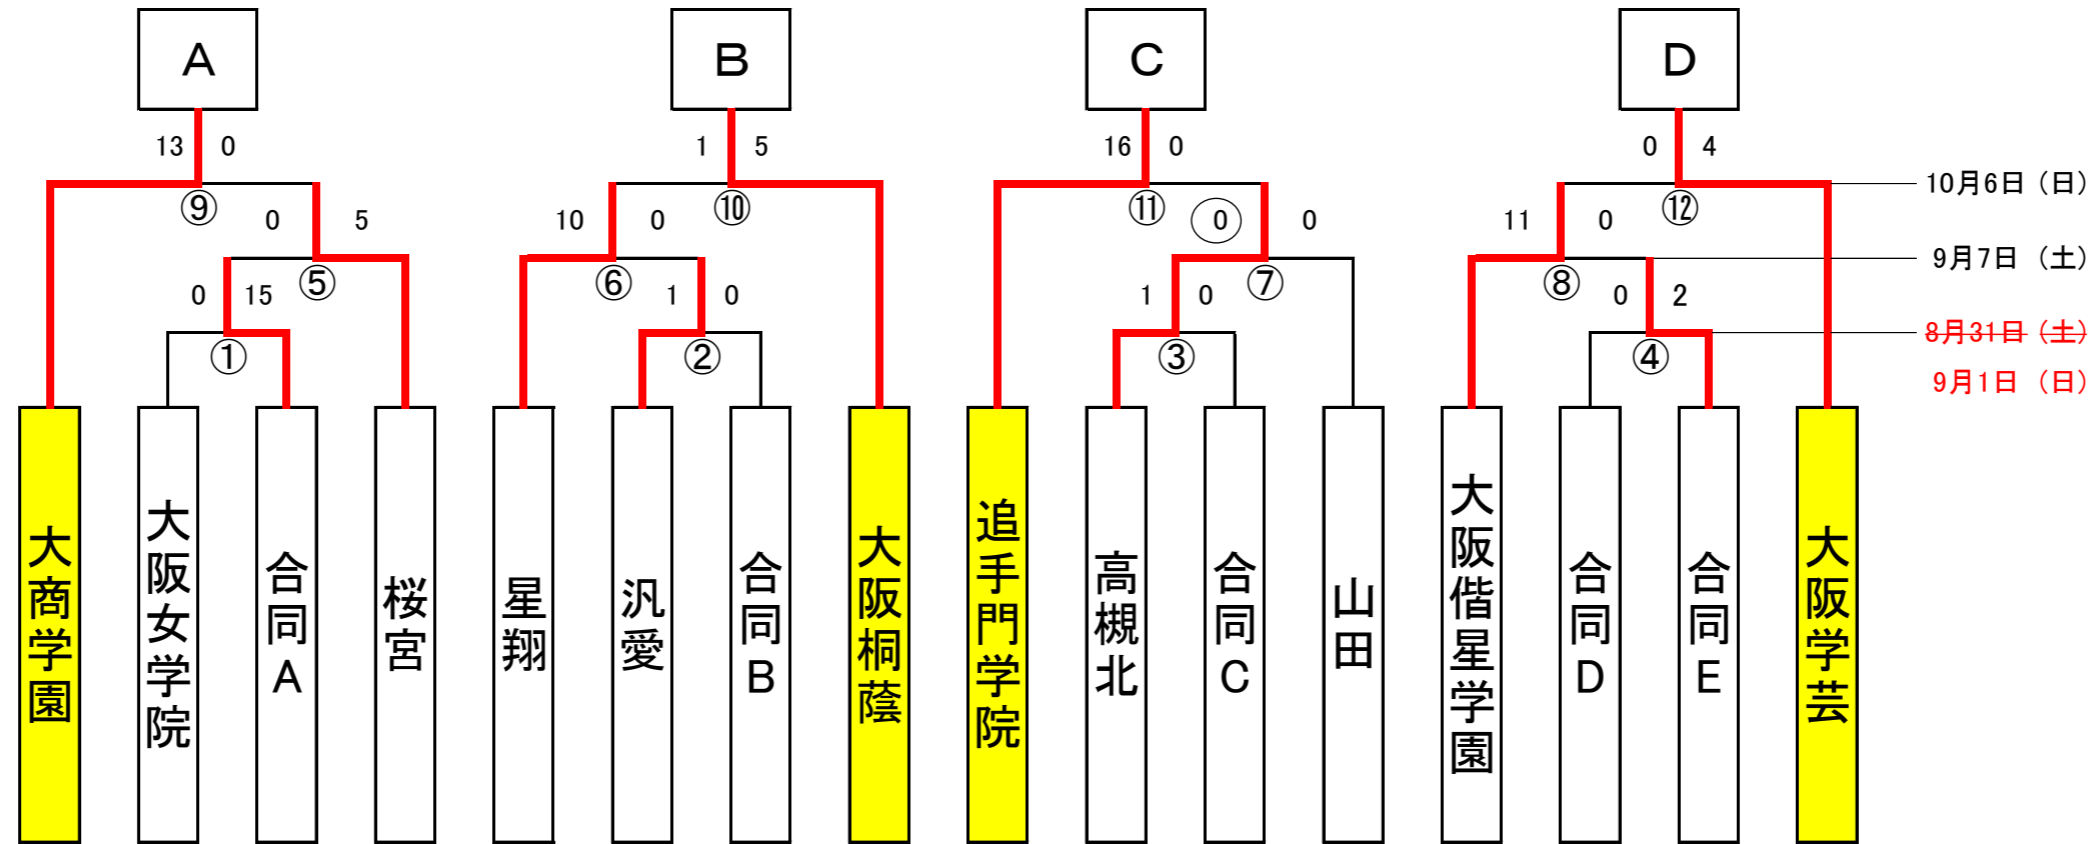

# 令和6年度 大阪高校総合体育大会(女子の部)

	第1試合	第2試合
10/13(日) 11/9(土) J-GREEN堺 ( )	⑬ 9:30 A[ 大商学園 ]:B[ 大阪桐蔭 ]	⑭ 11:30 D[ 大阪学芸 ]:C[ 追手門学院 ]
10/20(日) 11/16(土) J-GREEN堺 ( )	⑮ 9:30 A[ 大商学園 ]:C[ 追手門学院 ]	⑯ 11:30 D[ 大阪学芸 ]:B[ 大阪桐蔭 ]
10/27(日) 11/17(日) J-GREEN堺 ( )	⑰ 9:30 A[ 大商学園 ]:D[ 大阪学芸 ]	⑱ 11:30 B[ 大阪桐蔭 ]:C[ 追手門学院 ]