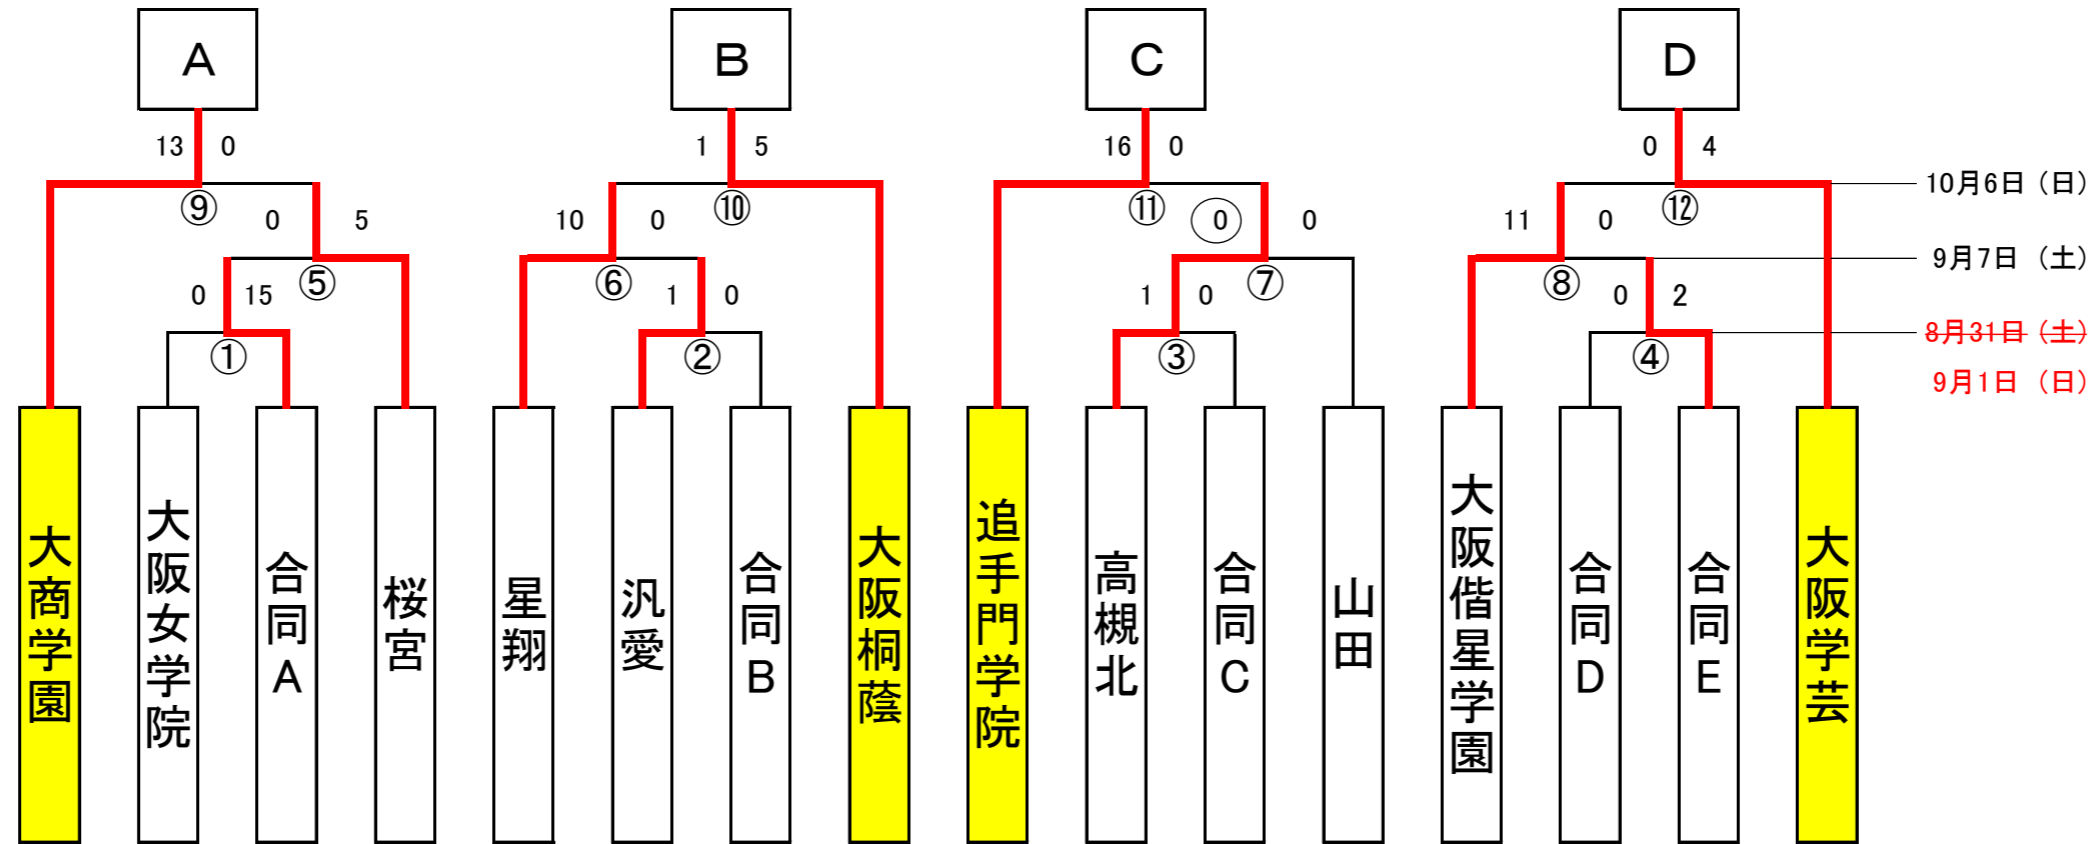

令和6年度 大阪高校総合体育大会(女子の部)

	第1試合	第2試合
10/13(日) 11/9(土) J-GREEN堺 S7	⑬ 9:30 A[大商学園]:B[大阪桐蔭]	⑭ 11:30 D[大阪学芸]:C[追手門学院]
10/20(日) 11/16(土) J-GREEN堺 S10	⑮ 9:30 A[大商学園]:C[追手門学院]	⑯ 11:30 D[大阪学芸]:B[大阪桐蔭]
10/27(日) 11/17(日) J-GREEN堺 S10	⑰ 9:30 A[大商学園]:D[大阪学芸]	⑱ 11:30 B[大阪桐蔭]:C[追手門学院]

- * 合同A:(茨木西・柴島・四條畷) 合同B:(千里青雲・梅花・大阪緑涼・大冠)
- * 合同C:(東住吉総合・OBF・大阪教育C附・登美丘・泉鳥取)
- * 合同D:(香ヶ丘リベルテ・大体大浪商) 合同E:(山本・八尾北・八尾)

<試合結果速報>

下記のURL・QRコードから試合の結果を閲覧できます。

【URL】

トーナメント <http://www.ofa-tec.jp/gm/gm2result.cgi?tsl=152>

決勝リーグ <http://www.ofa-tec.jp/gm/gmresult.cgi?tsl=153>

【QRコード】 トーナメント

決勝リーグ

※携帯電話の機種によってはご覧になれない場合があります。