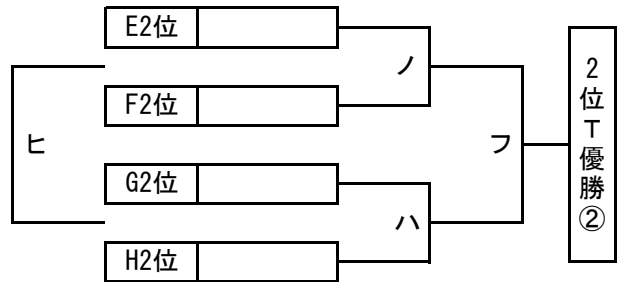

順位トーナメント 組み合わせ

2019年3月31日 (日)

北1位 T OFA万博フットボールセンター-A(人工芝)

南1位 T J-GREEN堺 S15 (人工芝)

北2位 T OFA万博フットボールセンター-B(人工芝)

南2位 T J-GREEN堺 S16(人工芝)

北3位 T 鶴見緑地球技場 (人工芝)

南3位 T J-GREEN堺 S11(人工芝)