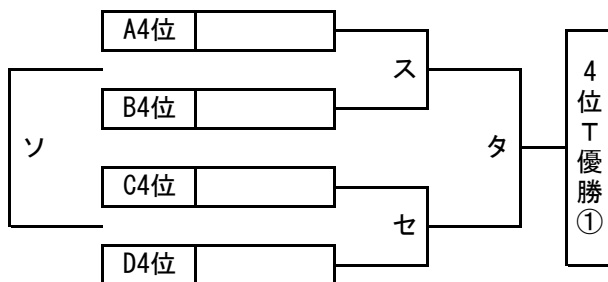

北4位 T 大枝公園多目的球技場 (人工芝)