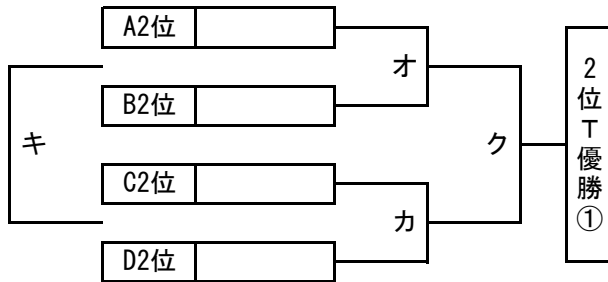

順位トーナメント 組み合わせ

2019年3月31日 (日)

北1位 T OFA万博フットボールセンター-A(人工芝)

南1位 T J-GREEN堺 S15 (人工芝)

北2位 T OFA万博フットボールセンター-B(人工芝)

南2位 T J-GREEN堺 S16(人工芝)

北3位 T 鶴見緑地球技場 (人工芝)

南3位 T J-GREEN堺 S11(人工芝)