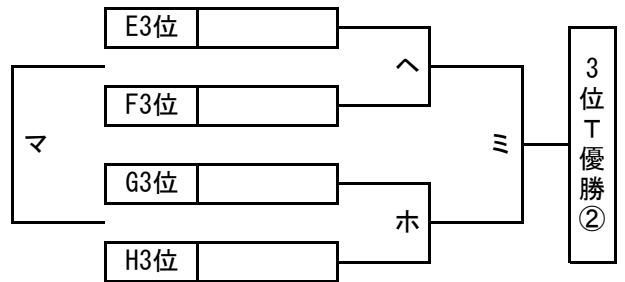

順位トーナメント 組み合わせ

2019年3月31日 (日)

北1位 T OFA万博フットボールセンター-A(人工芝)

南1位 T J-GREEN堺 S15 (人工芝)

北2位 T OFA万博フットボールセンター-B(人工芝)

南2位 T J-GREEN堺 S16(人工芝)

北3位 T 鶴見緑地球技場 (人工芝)

南3位 T J-GREEN堺 S11(人工芝)