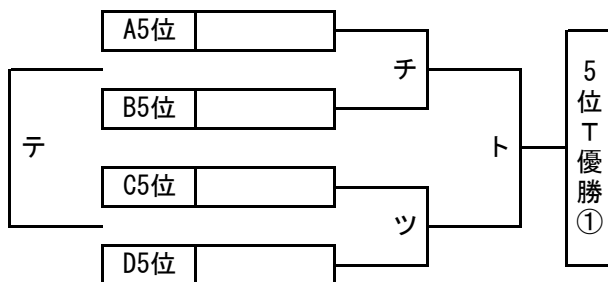

北5位 T 服部緑地人工芝サッカー場(人工芝)