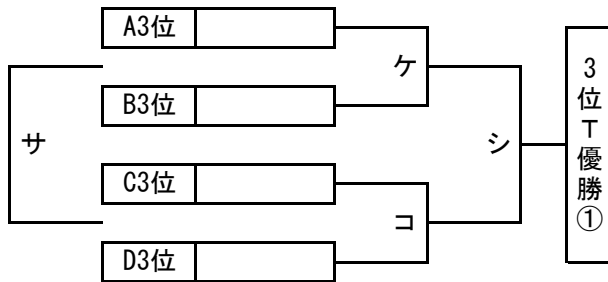

順位トーナメント 組み合わせ

2019年3月31日 (日)

北1位 T OFA万博フットボールセンター-A(人工芝)

南1位 T J-GREEN堺 S15 (人工芝)

北2位 T OFA万博フットボールセンター-B(人工芝)

南2位 T J-GREEN堺 S16(人工芝)

北3位 T 鶴見緑地球技場 (人工芝)

南3位 T J-GREEN堺 S11(人工芝)