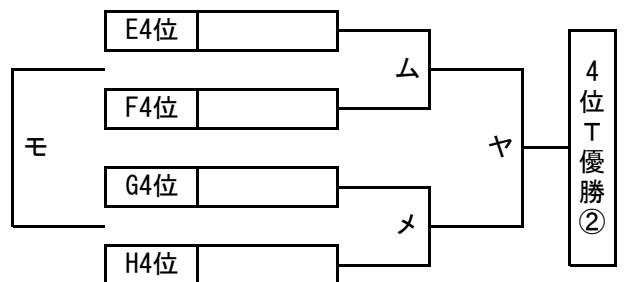

南4位 T J-GREEN堺 S12(人工芝)