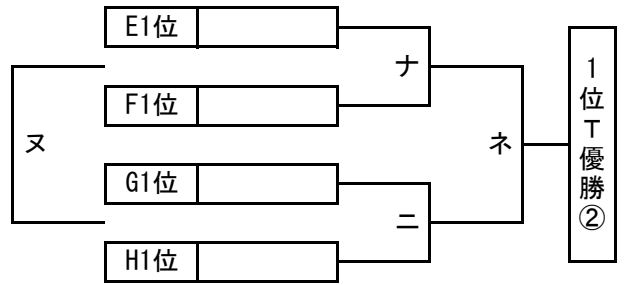

順位トーナメント 組み合わせ

2019年3月31日 (日)

北1位 T OFA万博フットボールセンター-A(人工芝)

南1位 T J-GREEN堺 S15 (人工芝)

北2位 T OFA万博フットボールセンター-B(人工芝)

南2位 T J-GREEN堺 S16(人工芝)

北3位 T 鶴見緑地球技場 (人工芝)

南3位 T J-GREEN堺 S11(人工芝)