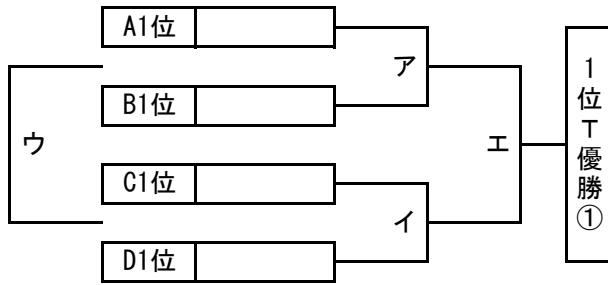

順位トーナメント 組み合わせ

2019年3月31日 (日)

北1位 T OFA万博フットボールセンター-A(人工芝)

南1位 T J-GREEN堺 S15 (人工芝)

北2位 T OFA万博フットボールセンター-B(人工芝)

南2位 T J-GREEN堺 S16(人工芝)

北3位 T 鶴見緑地球技場 (人工芝)

南3位 T J-GREEN堺 S11(人工芝)