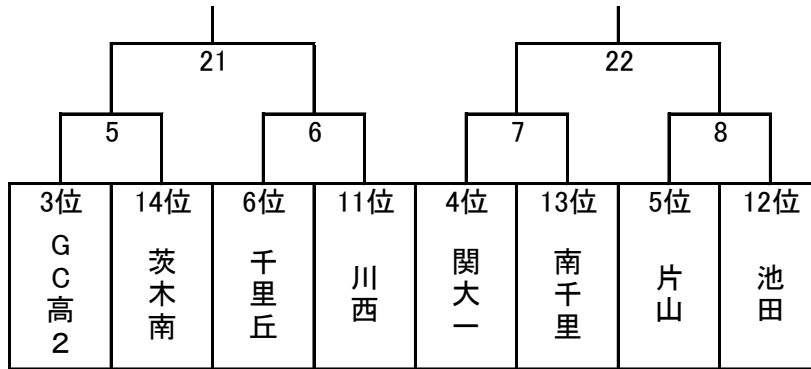

## 第31回大阪招待中学生サッカー大会大阪府予選 中体連・その他登録の部 本戦出場決定戦

通し順位確認表

1位			勝点	得失	総得点
1	D	アサンプション国際	12	20	22
2	C	芝谷	12	12	16
3	E	GC高2	12	8	11
4	F	関大一	10	21	24
5	A	片山	10	8	11
6	B	千里丘	10	5	8
2位			勝点	得失	総得点
7	C	9FC高槻	9	4	8
8	E	吹田2	9	2	5
9	A	西陵	7	8	13
10	B	豊中3	7	7	8
11	F	川西	7	6	11
12	D	池田	6	1	3
3位			勝点	得失	総得点
13	F	南千里	7	17	24
14	A	茨木南	7	7	14
15	B	豊中9	7	3	6
16	E	冠	6	6	10
17	D	高槻8	6	4	6
18	C	10FC高槻	6	1	7

2020年2月1日(土)

会場：関大高槻グラウンド

会場責任：矢野原 氏

No.	開始時刻	対戦		主審	ゲーム責任	副審
7	9:30	関大一	南千里	茨木南	GC高2	茨木南
5	10:50	GC高2	茨木南	南千里	関大一	南千里

2020年2月1日(土)

会場：吹田市立第二中学校

会場責任：船橋 氏

No.	開始時刻	対戦		主審	ゲーム責任	副審
2	13:30	吹田2	西陵	川西	千里丘	川西
6	14:50	千里丘	川西	西陵	吹田2	西陵

2020年2月9日(日)

会場：OFA万博A

会場責任：3種委員

No.	開始時刻	対戦		主審	ゲーム責任	副審
19	9:30	1の勝者	2の勝者	1		3種委員
20	11:00	3の勝者	4の勝者	2	1	1勝/2勝
21	12:30	5の勝者	6の勝者	3	2	3勝/4勝
22	14:00	7の勝者	8の勝者	4		5勝/6勝
23	15:30	中ブロック	中ブロック		4	7勝/8勝