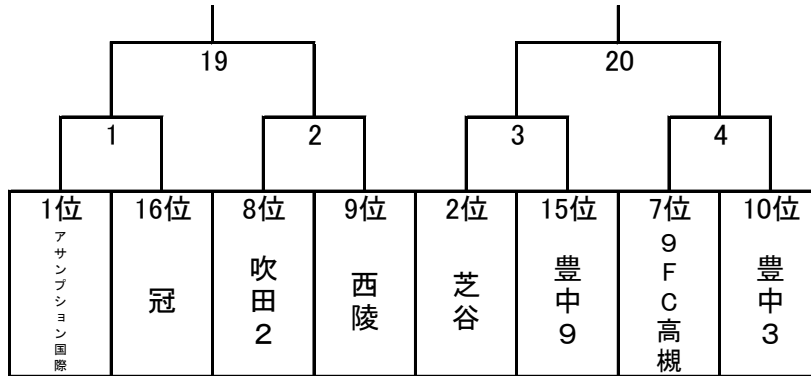

## 第31回大阪招待中学生サッカー大会大阪府予選 中体連・その他登録の部 本戦出場決定戦

通し順位確認表

1位			勝点	得失	総得点
1	D	アサンプション国際	12	20	22
2	C	芝谷	12	12	16
3	E	GC高2	12	8	11
4	F	関大一	10	21	24
5	A	片山	10	8	11
6	B	千里丘	10	5	8
2位			勝点	得失	総得点
7	C	9FC高槻	9	4	8
8	E	吹田2	9	2	5
9	A	西陵	7	8	13
10	B	豊中3	7	7	8
11	F	川西	7	6	11
12	D	池田	6	1	3
3位			勝点	得失	総得点
13	F	南千里	7	17	24
14	A	茨木南	7	7	14
15	B	豊中9	7	3	6
16	E	冠	6	6	10
17	D	高槻8	6	4	6
18	C	10FC高槻	6	1	7

2020年2月1日(土)

会場：関大高槻グラウンド

会場責任：矢野原 氏

No.	開始時刻	対戦		主審	ゲーム責任	副審
7	9:30	関大一	南千里	茨木南	GC高2	茨木南
5	10:50	GC高2	茨木南	南千里	関大一	南千里

2020年2月1日(土)

会場：吹田市立第二中学校

会場責任：船橋 氏

No.	開始時刻	対戦		主審	ゲーム責任	副審
2	13:30	吹田2	西陵	川西	千里丘	川西
6	14:50	千里丘	川西	西陵	吹田2	西陵

2020年2月9日(日)

会場：OFA万博A

会場責任：3種委員

No.	開始時刻	対戦		主審	ゲーム責任	副審
19	9:30	1の勝者	2の勝者	1		3種委員
20	11:00	3の勝者	4の勝者	2	1	1勝/2勝
21	12:30	5の勝者	6の勝者	3	2	3勝/4勝
22	14:00	7の勝者	8の勝者	4		5勝/6勝
23	15:30	中ブロック	中ブロック		4	7勝/8勝