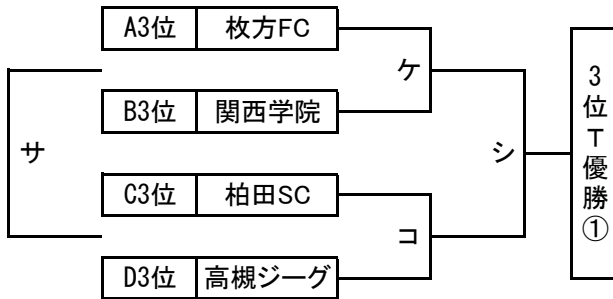

順位トーナメント 組み合わせ

2023年3月31日 (金)

北1位 T OFA万博フットボールセンター-A(人工芝)

南1位 T J-GREEN堺 S15 (人工芝)

北2位 T OFA万博フットボールセンター-B(人工芝)

南2位 T J-GREEN堺 S16(人工芝)

北3位 T 鶴見緑地第一球技場 (人工芝)

南3位 T J-GREEN堺 S8(人工芝)

北4位 T 鶴見緑地第二球技場 (人工芝)

南4位 T J-GREEN堺 S9(人工芝)

北5位 T 高槻青少年運動広場(人工芝)

南5位 T J-GREEN堺 S10(人工芝)