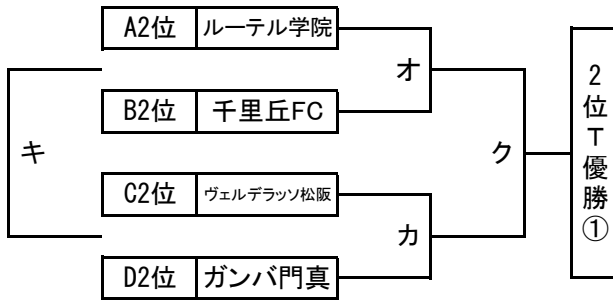

順位トーナメント 組み合わせ

2023年3月31日 (金)

北1位 T OFA万博フットボールセンター-A(人工芝)

南1位 T J-GREEN堺 S15 (人工芝)

北2位 T OFA万博フットボールセンター-B(人工芝)

南2位 T J-GREEN堺 S16(人工芝)

北3位 T 鶴見緑地第一球技場 (人工芝)

南3位 T J-GREEN堺 S8(人工芝)

北4位 T 鶴見緑地第二球技場 (人工芝)

南4位 T J-GREEN堺 S9(人工芝)

北5位 T 高槻青少年運動広場(人工芝)

南5位 T J-GREEN堺 S10(人工芝)