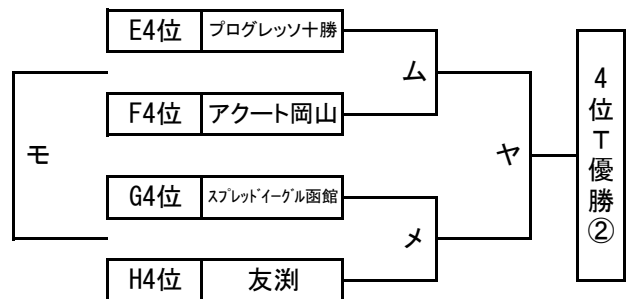

順位トーナメント 組み合わせ

2023年3月31日 (金)

北1位 T OFA万博フットボールセンター-A(人工芝)

南1位 T J-GREEN堺 S15 (人工芝)

北2位 T OFA万博フットボールセンター-B(人工芝)

南2位 T J-GREEN堺 S16(人工芝)

北3位 T 鶴見緑地第一球技場 (人工芝)

南3位 T J-GREEN堺 S8(人工芝)

北4位 T 鶴見緑地第二球技場 (人工芝)

南4位 T J-GREEN堺 S9(人工芝)

北5位 T 高槻青少年運動広場(人工芝)

南5位 T J-GREEN堺 S10(人工芝)