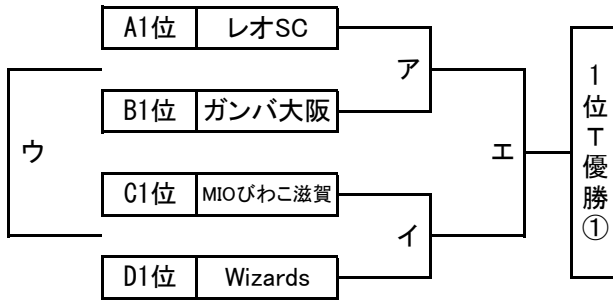

順位トーナメント 組み合わせ

2023年3月31日 (金)

北1位 T OFA万博フットボールセンター-A(人工芝)

南1位 T J-GREEN堺 S15 (人工芝)

北2位 T OFA万博フットボールセンター-B(人工芝)

南2位 T J-GREEN堺 S16(人工芝)

北3位 T 鶴見緑地第一球技場 (人工芝)

南3位 T J-GREEN堺 S8(人工芝)

北4位 T 鶴見緑地第二球技場 (人工芝)

南4位 T J-GREEN堺 S9(人工芝)

北5位 T 高槻青少年運動広場(人工芝)

南5位 T J-GREEN堺 S10(人工芝)