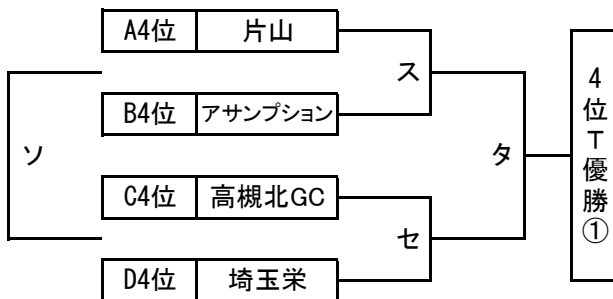

順位トーナメント 組み合わせ

2023年3月31日 (金)

北1位 T OFA万博フットボールセンター-A(人工芝)

南1位 T J-GREEN堺 S15 (人工芝)

北2位 T OFA万博フットボールセンター-B(人工芝)

南2位 T J-GREEN堺 S16(人工芝)

北3位 T 鶴見緑地第一球技場 (人工芝)

南3位 T J-GREEN堺 S8(人工芝)

北4位 T 鶴見緑地第二球技場 (人工芝)

南4位 T J-GREEN堺 S9(人工芝)

北5位 T 高槻青少年運動広場(人工芝)

南5位 T J-GREEN堺 S10(人工芝)