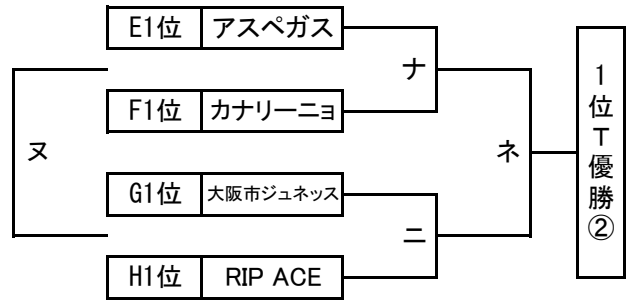

順位トーナメント 組み合わせ

2023年3月31日 (金)

北1位 T OFA万博フットボールセンター-A(人工芝)

南1位 T J-GREEN堺 S15 (人工芝)

北2位 T OFA万博フットボールセンター-B(人工芝)

南2位 T J-GREEN堺 S16(人工芝)

北3位 T 鶴見緑地第一球技場 (人工芝)

南3位 T J-GREEN堺 S8(人工芝)