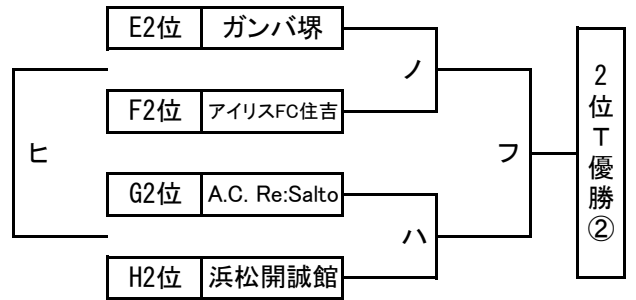

順位トーナメント 組み合わせ

2023年3月31日 (金)

北1位 T OFA万博フットボールセンター-A(人工芝)

南1位 T J-GREEN堺 S15 (人工芝)

北2位 T OFA万博フットボールセンター-B(人工芝)

南2位 T J-GREEN堺 S16(人工芝)

北3位 T 鶴見緑地第一球技場 (人工芝)

南3位 T J-GREEN堺 S8(人工芝)

北4位 T 鶴見緑地第二球技場 (人工芝)

南4位 T J-GREEN堺 S9(人工芝)

北5位 T 高槻青少年運動広場(人工芝)

南5位 T J-GREEN堺 S10(人工芝)