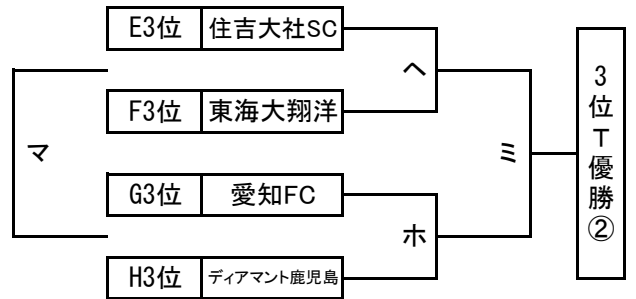

順位トーナメント 組み合わせ

2023年3月31日 (金)

北1位 T OFA万博フットボールセンター-A(人工芝)

南1位 T J-GREEN堺 S15 (人工芝)

北2位 T OFA万博フットボールセンター-B(人工芝)

南2位 T J-GREEN堺 S16(人工芝)

北3位 T 鶴見緑地第一球技場 (人工芝)

南3位 T J-GREEN堺 S8(人工芝)

北4位 T 鶴見緑地第二球技場 (人工芝)

南4位 T J-GREEN堺 S9(人工芝)

北5位 T 高槻青少年運動広場(人工芝)

南5位 T J-GREEN堺 S10(人工芝)