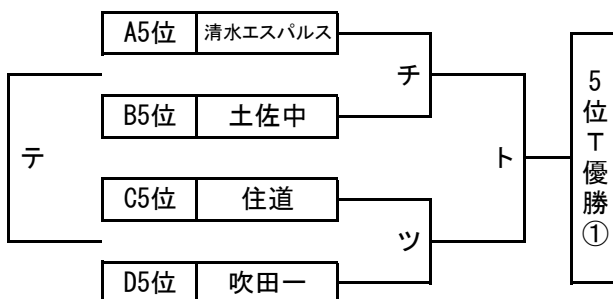

順位トーナメント 組み合わせ

2023年3月31日 (金)

北1位 T OFA万博フットボールセンター-A(人工芝)

南1位 T J-GREEN堺 S15 (人工芝)

北2位 T OFA万博フットボールセンター-B(人工芝)

南2位 T J-GREEN堺 S16(人工芝)

北3位 T 鶴見緑地第一球技場 (人工芝)

南3位 T J-GREEN堺 S8(人工芝)

北4位 T 鶴見緑地第二球技場 (人工芝)

南4位 T J-GREEN堺 S9(人工芝)

北5位 T 高槻青少年運動広場(人工芝)

南5位 T J-GREEN堺 S10(人工芝)