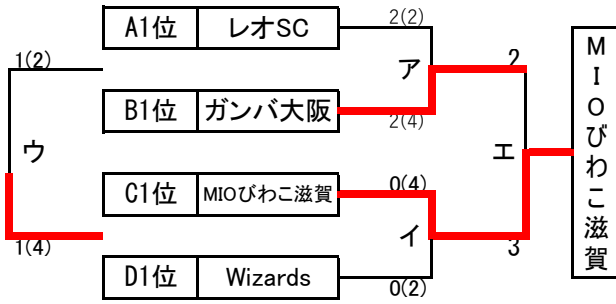

# 順位トーナメント 組み合わせ

2023年3月31日 (金)

北1位 T OFA万博フットボールセンター-A(人工芝)

南1位 T J-GREEN堺 S15 (人工芝)

北2位 T OFA万博フットボールセンター-B(人工芝)

南2位 T J-GREEN堺 S16(人工芝)

北3位 T 鶴見緑地第一球技場 (人工芝)

南3位 T J-GREEN堺 S8(人工芝)