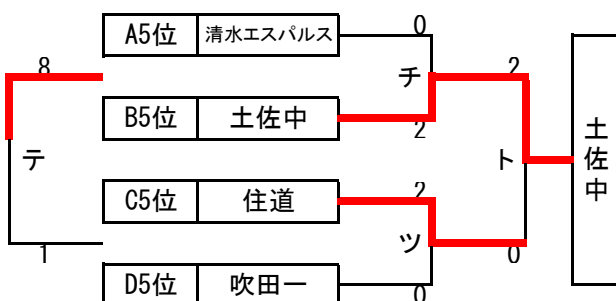

北5位 T 高槻青少年運動広場(人工芝)