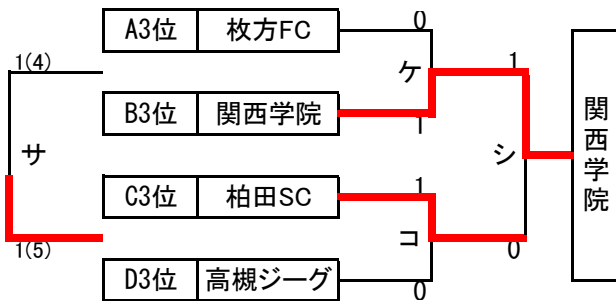

# 順位トーナメント 組み合わせ

2023年3月31日 (金)

北1位 T OFA万博フットボールセンター-A(人工芝)

南1位 T J-GREEN堺 S15 (人工芝)

北2位 T OFA万博フットボールセンター-B(人工芝)

南2位 T J-GREEN堺 S16(人工芝)

北3位 T 鶴見緑地第一球技場 (人工芝)

南3位 T J-GREEN堺 S8(人工芝)