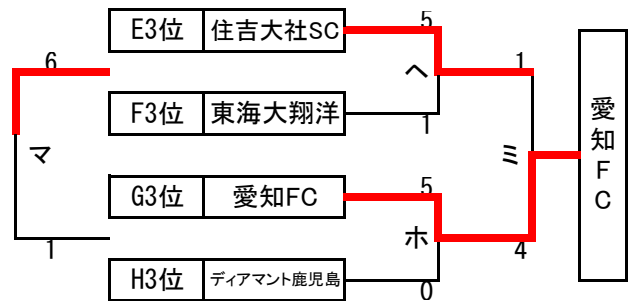

# 順位トーナメント 組み合わせ

2023年3月31日 (金)

北1位 T OFA万博フットボールセンター-A(人工芝)

南1位 T J-GREEN堺 S15 (人工芝)

北2位 T OFA万博フットボールセンター-B(人工芝)

南2位 T J-GREEN堺 S16(人工芝)

北3位 T 鶴見緑地第一球技場 (人工芝)

南3位 T J-GREEN堺 S8(人工芝)