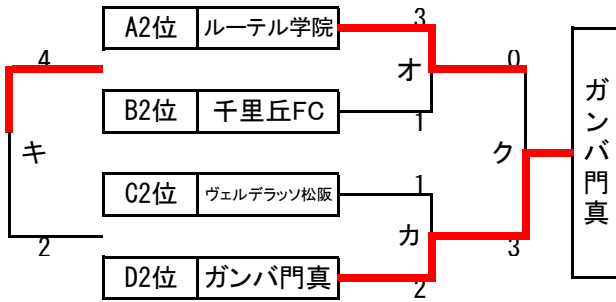

# 順位トーナメント 組み合わせ

2023年3月31日 (金)

北1位 T OFA万博フットボールセンター-A(人工芝)

南1位 T J-GREEN堺 S15 (人工芝)

北2位 T OFA万博フットボールセンター-B(人工芝)

南2位 T J-GREEN堺 S16(人工芝)

北3位 T 鶴見緑地第一球技場 (人工芝)

南3位 T J-GREEN堺 S8(人工芝)

北4位 T 鶴見緑地第二球技場 (人工芝)

南4位 T J-GREEN堺 S9(人工芝)

北5位 T 高槻青少年運動広場(人工芝)

南5位 T J-GREEN堺 S10(人工芝)