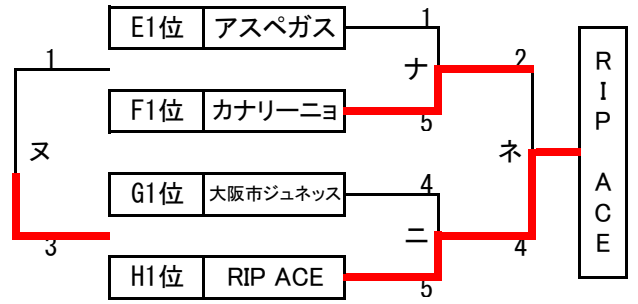

# 順位トーナメント 組み合わせ

2023年3月31日 (金)

北1位 T OFA万博フットボールセンター-A(人工芝)

南1位 T J-GREEN堺 S15 (人工芝)

北2位 T OFA万博フットボールセンター-B(人工芝)

南2位 T J-GREEN堺 S16(人工芝)

北3位 T 鶴見緑地第一球技場 (人工芝)

南3位 T J-GREEN堺 S8(人工芝)