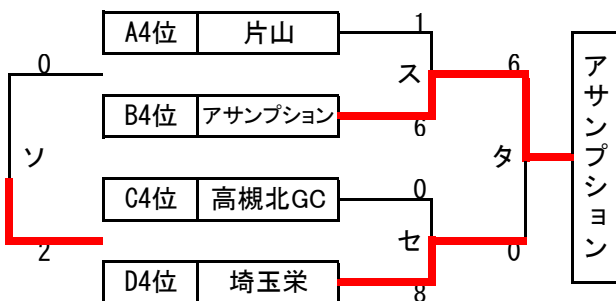

北4位 T 鶴見緑地第二球技場 (人工芝)