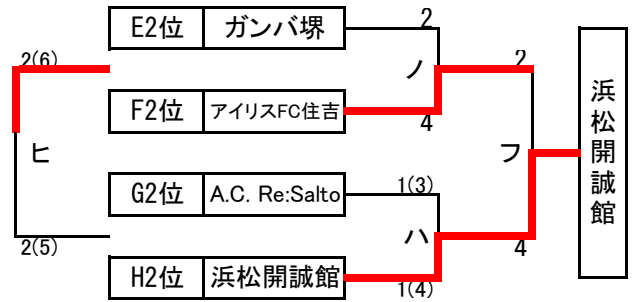

# 順位トーナメント 組み合わせ

2023年3月31日 (金)

北1位 T OFA万博フットボールセンター-A(人工芝)

南1位 T J-GREEN堺 S15 (人工芝)

北2位 T OFA万博フットボールセンター-B(人工芝)

南2位 T J-GREEN堺 S16(人工芝)

北3位 T 鶴見緑地第一球技場 (人工芝)

南3位 T J-GREEN堺 S8(人工芝)