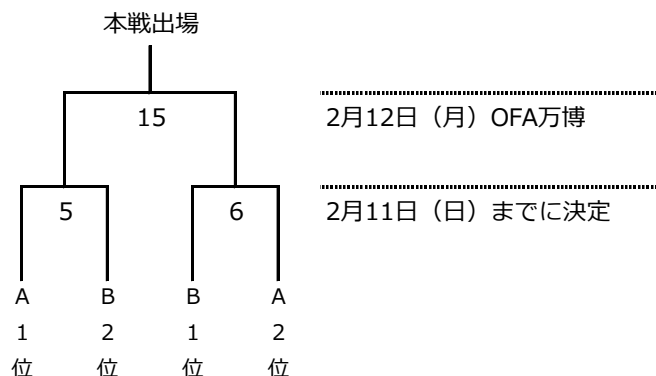

《大会エントリー状況》

	エントリー数	割合	比例配分	本戦出場数
北	21	0.32813	2.625	<b>2.5</b>
中	12	0.18750	1.5	<b>1.5</b>
南	13	0.20313	1.625	<b>1.5</b>
大阪市	18	0.28125	2.25	<b>2.5</b>
総数	64	1	8	<b>8</b>
その他登録	4	(その他登録チームは、各地区リーグに参加する)		

・各ブロック上位2チームが本戦出場決定戦に出場する。組み合わせは通し順位をつけ以下の通りとする。

《中リーグ》 リーグ長：佐々木氏（近大附属）

・12チームを2ブロックに編成する

	Aブロック	Bブロック
1	大阪朝鮮	関西創価
2	SPORDY	門真5
3	東海大仰星	龍華
4	SKK	近大附属
5	SHODAI	亀井
6	枚方3	曙南

・各ブロック上位2チームが本戦出場決定戦に出場。

《南リーグ》 リーグ長：玉野氏（東陽）