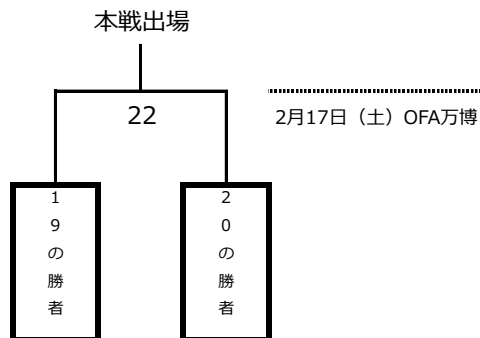

・13チームを2ブロックに編成する

	Aブロック	Bブロック
1	峰塚	南池田
2	三国丘	八田荘
3	東陽	SENNAN
4	藤陽	ダイヤモンド
5	貝塚1	賢明
6	北池田	晴美台
7	野田	

2月12日（月）OFA万博

2月11日（日）までに決定

・各ブロック上位2チームが本戦出場決定戦に出場。

《大阪市リーグ》 リーグ長：武田氏（西淀）

・18チームを3ブロックに編成する。

	Aブロック	Bブロック	Cブロック	
1	本庄	BALEIA	横堤	会場シードA
2	明星	城東	友洲	会場シードB
3	東	鯉江	新北野	
4	三国	田辺	高倉	
5	歌島	新東淀	PLUCK	
6	星光	下福島	天満	

・通し順位で上位のチームが本戦出場決定戦に出場する。組み合わせは以下の通りとする。

2月12日（月）OFA万博

2月11日（日）南津守

2月10日（土）までに決定

中—南 PO

北—大阪市 PO

2月17日（土）OFA万博

2月17日（土）OFA万博