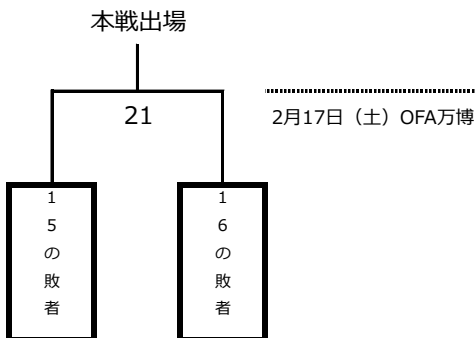

・13チームを2ブロックに編成する

	Aブロック	Bブロック
1	峰塚	南池田
2	三国丘	八田荘
3	東陽	SENNAN
4	藤陽	ダイヤモンド
5	貝塚1	賢明
6	北池田	晴美台
7	野田	

2月12日（月）OFA万博

2月11日（日）までに決定

・各ブロック上位2チームが本戦出場決定戦に出場。

《大阪市リーグ》 リーグ長：武田氏（西淀）

・18チームを3ブロックに編成する。

	Aブロック	Bブロック	Cブロック	
1	本庄	BALEIA	横堤	会場シードA
2	明星	城東	友洲	会場シードB
3	東	鯉江	新北野	
4	三国	田辺	高倉	
5	歌島	新東淀	PLUCK	
6	星光	下福島	天満	

・通し順位で上位のチームが本戦出場決定戦に出場する。組み合わせは以下の通りとする。

2月12日（月）OFA万博

2月11日（日）南津守

2月10日（土）までに決定

中—南 PO

北—大阪市 PO

2月17日（土）OFA万博

2月17日（土）OFA万博