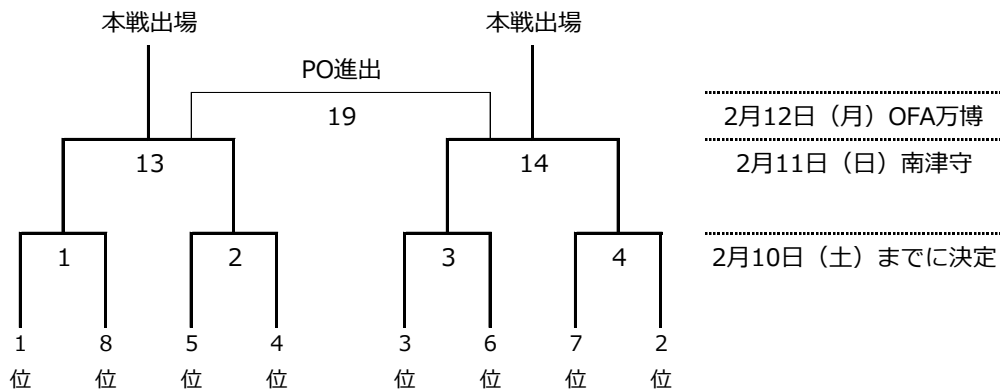

《大会エントリー状況》

	エントリー数	割合	比例配分	本戦出場数
北	21	0.32813	2.625	<b>2.5</b>
中	12	0.18750	1.5	<b>1.5</b>
南	13	0.20313	1.625	<b>1.5</b>
大阪市	18	0.28125	2.25	<b>2.5</b>
総数	64	1	8	<b>8</b>
その他登録	4	(その他登録チームは、各地区リーグに参加する)		

本戦出場枠は「中体連・その他 8」「クラブ 9」とする

その他登録チームは、原則5チーム以上のリーグ戦が  
確保できないため、各地区に振り分ける

※本部により決定した地区間のPOを実施する  
北ブロック(19の勝者)ー大阪市ブロック(20の勝者)  
中ブロック(15の敗者)ー南ブロック(16の敗者)

《北リーグ》 リーグ長：井上氏（高槻北GC）

・21チームを4ブロックに編成する。

	Aブロック	Bブロック	Cブロック	Dブロック
1	豊中フォース	池田	高槻6	豊中17
2	西陵	FC ELEVEN	南千里	冠
3	豊津	9 FC高槻	GC高2	古江台
4	アサンブション	片山	山田	高槻8
5	吹田一	関大一	山田東	千里丘
6	摂津一			

・各ブロック上位2チームが本戦出場決定戦に出場する。組み合わせは通し順位をつけ以下の通りとする。

《中リーグ》 リーグ長：佐々木氏（近大附属）

・12チームを2ブロックに編成する

	Aブロック	Bブロック
1	大阪朝鮮	関西創価
2	SPORDY	門真5
3	東海大仰星	龍華
4	SKK	近大附属
5	SHODAI	亀井
6	枚方3	曙南

・各ブロック上位2チームが本戦出場決定戦に出場。

《南リーグ》 リーグ長：玉野氏（東陽）

### 《本戦出場決定戦》

- ・本戦出場決定戦の1回戦の試合（1～12）については、各リーグ長が日程を集約して会場・時間ともに決定をする。
- ・本戦出場決定戦とプレーオフ（13～22）は以下の予定で行う。
- ・決定戦進出チームは試合数分のグラウンド代がかかります。

2024年2月11日(日)

会場：南津守

会場責任：3種委員

No.	開始時刻	対戦		主審	副審
13	9:30	1の勝者	2の勝者		3勝/4勝
14	11:00	3の勝者	4の勝者		1勝/2勝
17	12:30	9の勝者	10の勝者		11勝/12勝
18	14:00	11の勝者	12の勝者		9勝/10勝