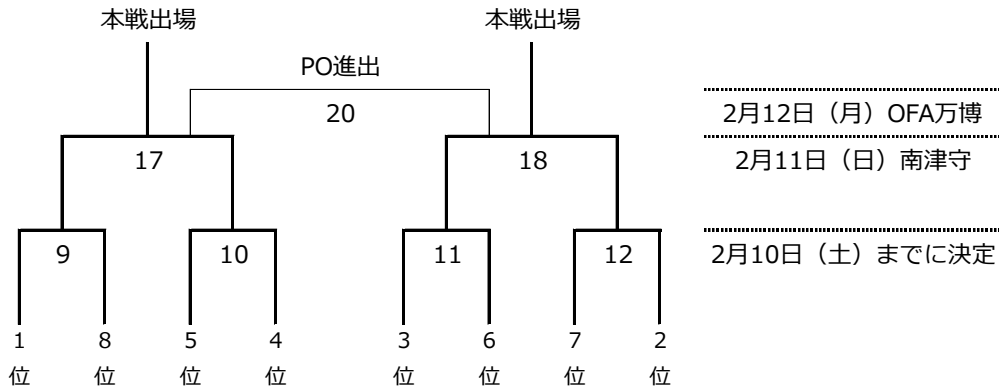

・各ブロック上位2チームが本戦出場決定戦に出場する。組み合わせは通し順位をつけ以下の通りとする。

《中リーグ》 リーグ長：佐々木氏（近大附属）

・12チームを2ブロックに編成する

	Aブロック	Bブロック
1	大阪朝鮮	関西創価
2	SPORDY	門真5
3	東海大仰星	龍華
4	SKK	近大附属
5	SHODAI	亀井
6	枚方3	曙南

・各ブロック上位2チームが本戦出場決定戦に出場。

《南リーグ》 リーグ長：玉野氏（東陽）

・13チームを2ブロックに編成する

	Aブロック	Bブロック
1	峰塚	南池田
2	三国丘	八田荘
3	東陽	SENNAN
4	藤陽	ダイヤモンド
5	貝塚1	賢明
6	北池田	晴美台
7	野田	

2月12日（月）OFA万博

2月11日（日）までに決定

・各ブロック上位2チームが本戦出場決定戦に出場。

《大阪市リーグ》 リーグ長：武田氏（西淀）

・18チームを3ブロックに編成する。

	Aブロック	Bブロック	Cブロック	
1	本庄	BALEIA	横堤	会場シードA
2	明星	城東	友洲	会場シードB
3	東	鯉江	新北野	
4	三国	田辺	高倉	
5	歌島	新東淀	PLUCK	
6	星光	下福島	天満	

・通し順位で上位のチームが本戦出場決定戦に出場する。組み合わせは以下の通りとする。

2月12日（月）OFA万博

2月11日（日）南津守

2月10日（土）までに決定

中—南 PO

北—大阪市 PO

2月17日（土）OFA万博

2月17日（土）OFA万博

### 《本戦出場決定戦》

- ・本戦出場決定戦の1回戦の試合（1～12）については、各リーグ長が日程を集約して会場・時間ともに決定をする。
- ・本戦出場決定戦とプレーオフ（13～22）は以下の予定で行う。
- ・決定戦進出チームは試合数分のグラウンド代がかかります。

2024年2月11日(日)

会場：南津守

会場責任：3種委員

No.	開始時刻	対戦		主審	副審
13	9:30	1の勝者	2の勝者		3勝/4勝
14	11:00	3の勝者	4の勝者		1勝/2勝
17	12:30	9の勝者	10の勝者		11勝/12勝
18	14:00	11の勝者	12の勝者		9勝/10勝