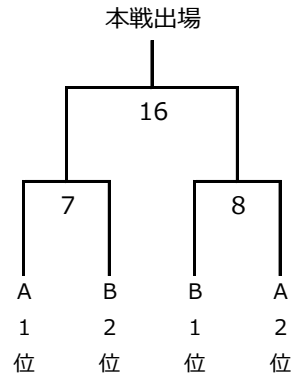

本戦出場枠は「中体連・その他 8」「クラブ 9」とする

その他登録チームは、原則5チーム以上のリーグ戦が  
確保できないため、各地区に振り分ける

※本部により決定した地区間のPOを実施する  
北ブロック(19の勝者)ー大阪市ブロック(20の勝者)  
中ブロック(15の敗者)ー南ブロック(16の敗者)

《北リーグ》 リーグ長：井上氏（高槻北GC）

・21チームを4ブロックに編成する。

	Aブロック	Bブロック	Cブロック	Dブロック
1	豊中フォース	池田	高槻6	豊中17
2	西陵	FC ELEVEN	南千里	冠
3	豊津	9 FC高槻	GC高2	古江台
4	アサンブション	片山	山田	高槻8
5	吹田一	関大一	山田東	千里丘
6	摂津一			

・各ブロック上位2チームが本戦出場決定戦に出場する。組み合わせは通し順位をつけ以下の通りとする。

《中リーグ》 リーグ長：佐々木氏（近大附属）

・12チームを2ブロックに編成する

	Aブロック	Bブロック
1	大阪朝鮮	関西創価
2	SPORDY	門真5
3	東海大仰星	龍華
4	SKK	近大附属
5	SHODAI	亀井
6	枚方3	曙南

・各ブロック上位2チームが本戦出場決定戦に出場。

《南リーグ》 リーグ長：玉野氏（東陽）

・13チームを2ブロックに編成する

	Aブロック	Bブロック
1	峰塚	南池田
2	三国丘	八田荘
3	東陽	SENNAN
4	藤陽	ダイヤモンド
5	貝塚1	賢明
6	北池田	晴美台
7	野田	

2月12日（月）OFA万博

2月11日（日）までに決定

・各ブロック上位2チームが本戦出場決定戦に出場。

《大阪市リーグ》 リーグ長：武田氏（西淀）

・18チームを3ブロックに編成する。

	Aブロック	Bブロック	Cブロック	
1	本庄	BALEIA	横堤	会場シードA
2	明星	城東	友洲	会場シードB
3	東	鯉江	新北野	
4	三国	田辺	高倉	
5	歌島	新東淀	PLUCK	
6	星光	下福島	天満	