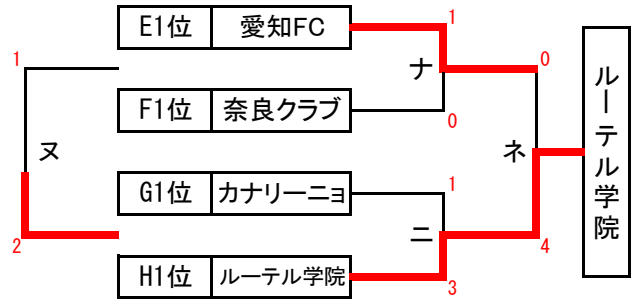

順位トーナメント 組み合わせ

2024年3月31日 (日)

北1位 T OFA万博フットボールセンター-A(人工芝)

南1位 T J-GREEN堺 S15 (人工芝)

北2位 T OFA万博フットボールセンター-B(人工芝)

南2位 T J-GREEN堺 S16(人工芝)

北3位 T 鶴見緑地第一球技場 (人工芝)

南3位 T J-GREEN堺 S9(人工芝)