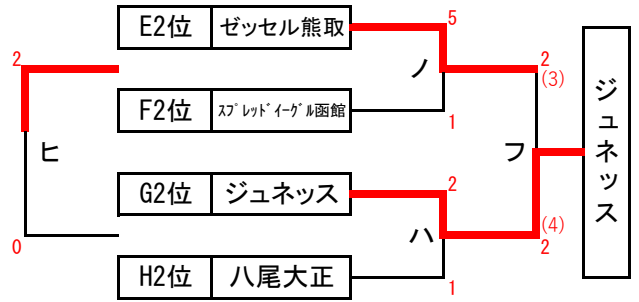

順位トーナメント 組み合わせ

2024年3月31日 (日)

北1位 T OFA万博フットボールセンター-A(人工芝)

南1位 T J-GREEN堺 S15 (人工芝)

北2位 T OFA万博フットボールセンター-B(人工芝)

南2位 T J-GREEN堺 S16(人工芝)

北3位 T 鶴見緑地第一球技場 (人工芝)

南3位 T J-GREEN堺 S9(人工芝)