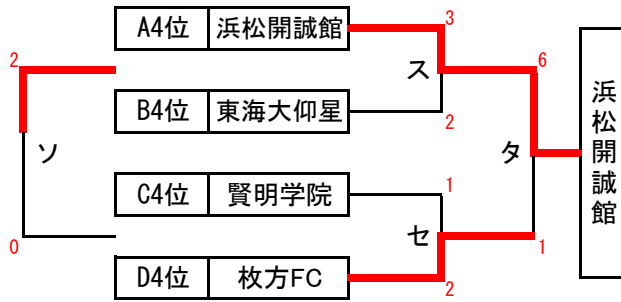

順位トーナメント 組み合わせ

2024年3月31日 (日)

北1位 T OFA万博フットボールセンター-A(人工芝)

南1位 T J-GREEN堺 S15 (人工芝)

北2位 T OFA万博フットボールセンター-B(人工芝)

南2位 T J-GREEN堺 S16(人工芝)

北3位 T 鶴見緑地第一球技場 (人工芝)

南3位 T J-GREEN堺 S9(人工芝)

北4位 T 高槻青少年運動広場 (人工芝)

南4位 T J-GREEN堺 S10(人工芝)

北5位 T 吹田総合運動場(人工芝)

南5位 T J-GREEN堺 S12(人工芝)