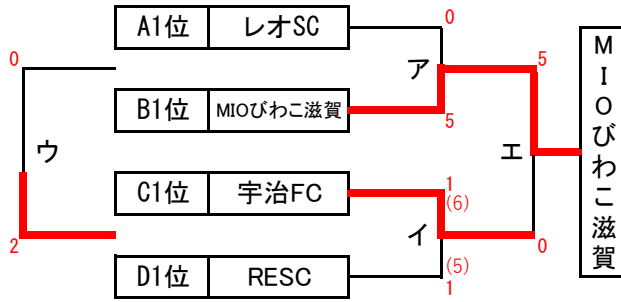

順位トーナメント 組み合わせ

2024年3月31日 (日)

北1位 T OFA万博フットボールセンター-A(人工芝)

南1位 T J-GREEN堺 S15 (人工芝)

北2位 T OFA万博フットボールセンター-B(人工芝)

南2位 T J-GREEN堺 S16(人工芝)

北3位 T 鶴見緑地第一球技場 (人工芝)

南3位 T J-GREEN堺 S9(人工芝)