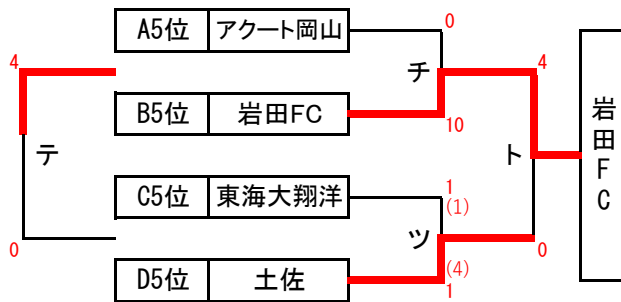

北5位 T 吹田総合運動場(人工芝)