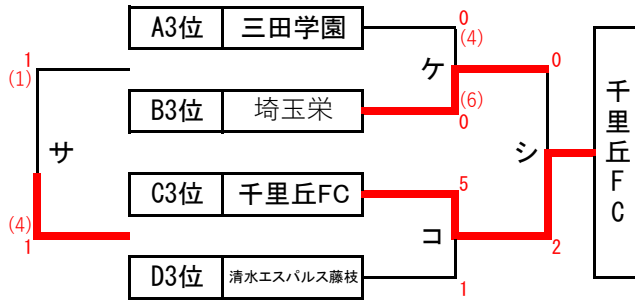

順位トーナメント 組み合わせ

2024年3月31日 (日)

北1位 T OFA万博フットボールセンター-A(人工芝)

南1位 T J-GREEN堺 S15 (人工芝)

北2位 T OFA万博フットボールセンター-B(人工芝)

南2位 T J-GREEN堺 S16(人工芝)

北3位 T 鶴見緑地第一球技場 (人工芝)

南3位 T J-GREEN堺 S9(人工芝)