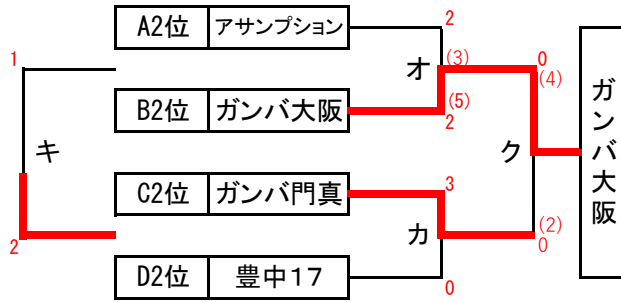

順位トーナメント 組み合わせ

2024年3月31日 (日)

北1位 T OFA万博フットボールセンター-A(人工芝)

南1位 T J-GREEN堺 S15 (人工芝)

北2位 T OFA万博フットボールセンター-B(人工芝)

南2位 T J-GREEN堺 S16(人工芝)

北3位 T 鶴見緑地第一球技場 (人工芝)

南3位 T J-GREEN堺 S9(人工芝)