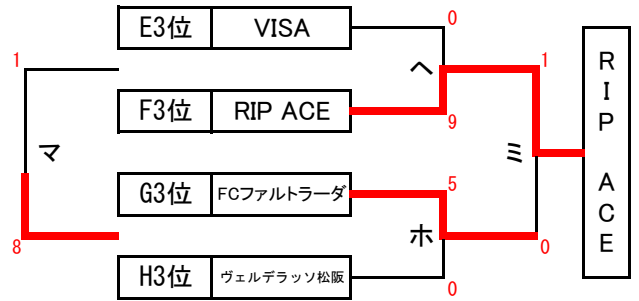

順位トーナメント 組み合わせ

2024年3月31日 (日)

北1位 T OFA万博フットボールセンター-A(人工芝)

南1位 T J-GREEN堺 S15 (人工芝)

北2位 T OFA万博フットボールセンター-B(人工芝)

南2位 T J-GREEN堺 S16(人工芝)

北3位 T 鶴見緑地第一球技場 (人工芝)

南3位 T J-GREEN堺 S9(人工芝)