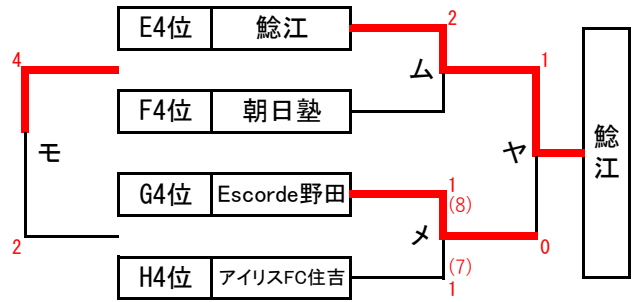

南4位 T J-GREEN堺 S10(人工芝)