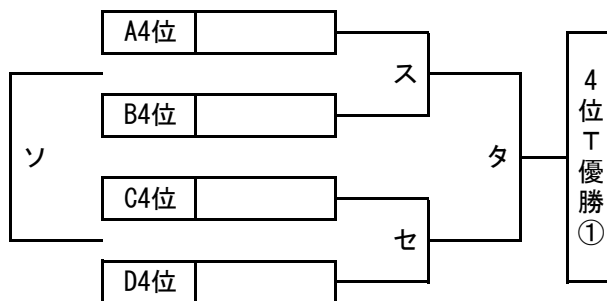

北4位 T 高槻青少年運動広場 (人工芝)