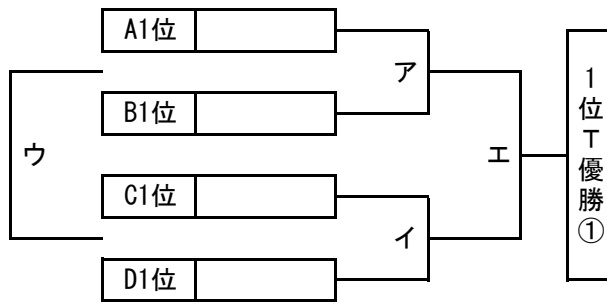

順位トーナメント 組み合わせ

2024年3月31日 (日)

北1位 T OFA万博フットボールセンター-A(人工芝)

南1位 T J-GREEN堺 S15 (人工芝)

北2位 T OFA万博フットボールセンター-B(人工芝)

南2位 T J-GREEN堺 S16(人工芝)

北3位 T 鶴見緑地第一球技場 (人工芝)

南3位 T J-GREEN堺 S9(人工芝)