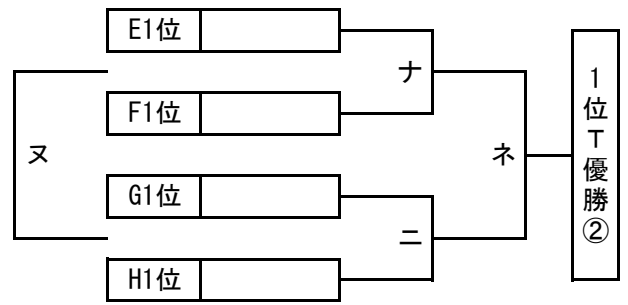

順位トーナメント 組み合わせ

2024年3月31日 (日)

北1位 T OFA万博フットボールセンター-A(人工芝)

南1位 T J-GREEN堺 S15 (人工芝)

北2位 T OFA万博フットボールセンター-B(人工芝)

南2位 T J-GREEN堺 S16(人工芝)

北3位 T 鶴見緑地第一球技場 (人工芝)

南3位 T J-GREEN堺 S9(人工芝)