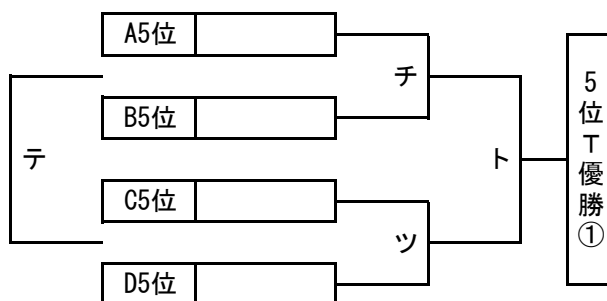

北5位 T 吹田総合運動場(人工芝)