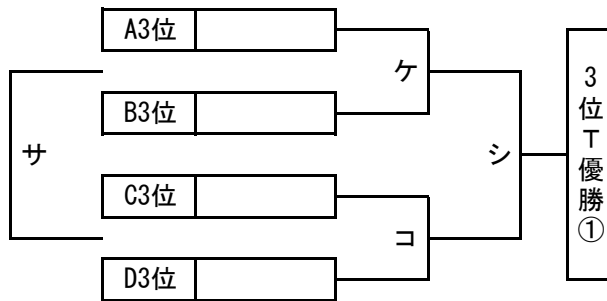

順位トーナメント 組み合わせ

2024年3月31日 (日)

北1位 T OFA万博フットボールセンター-A(人工芝)

南1位 T J-GREEN堺 S15 (人工芝)

北2位 T OFA万博フットボールセンター-B(人工芝)

南2位 T J-GREEN堺 S16(人工芝)

北3位 T 鶴見緑地第一球技場 (人工芝)

南3位 T J-GREEN堺 S9(人工芝)