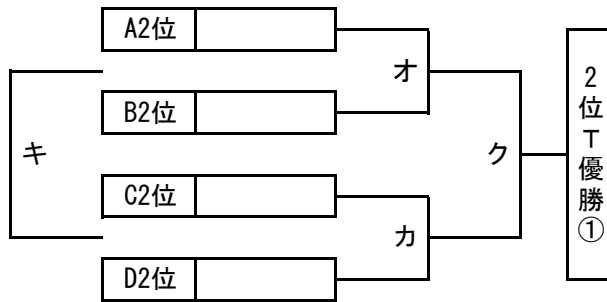

順位トーナメント 組み合わせ

2024年3月31日 (日)

北1位 T OFA万博フットボールセンター-A(人工芝)

南1位 T J-GREEN堺 S15 (人工芝)

北2位 T OFA万博フットボールセンター-B(人工芝)

南2位 T J-GREEN堺 S16(人工芝)

北3位 T 鶴見緑地第一球技場 (人工芝)

南3位 T J-GREEN堺 S9(人工芝)