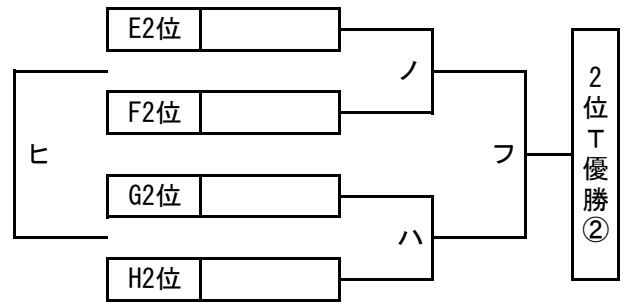

順位トーナメント 組み合わせ

2024年3月31日 (日)

北1位 T OFA万博フットボールセンター-A(人工芝)

南1位 T J-GREEN堺 S15 (人工芝)

北2位 T OFA万博フットボールセンター-B(人工芝)

南2位 T J-GREEN堺 S16(人工芝)

北3位 T 鶴見緑地第一球技場 (人工芝)

南3位 T J-GREEN堺 S9(人工芝)