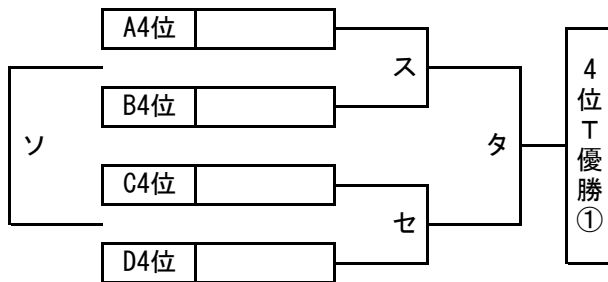

順位トーナメント 組み合わせ

2025年3月31日 (月)

北1位 T OFA万博フットボールセンター-A(人工芝)

南1位 T J-GREEN堺 S15 (人工芝)

北2位 T OFA万博フットボールセンター-B(人工芝)

南2位 T J-GREEN堺 S16(人工芝)

北3位 T 吹田総合運動場 (人工芝)

南3位 T J-GREEN堺 S10(人工芝)

北4位 T 高槻青少年運動広場 (人工芝)

南4位 T J-GREEN堺 S12(人工芝)

北5位 T J-GREEN堺 S9(人工芝)

南5位 T J-GREEN堺 S13(人工芝)