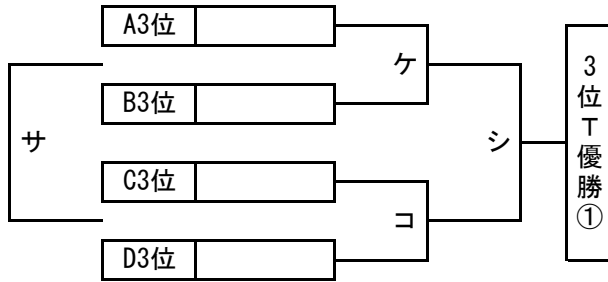

順位トーナメント 組み合わせ

2025年3月31日 (月)

北1位 T OFA万博フットボールセンター-A(人工芝)

南1位 T J-GREEN堺 S15 (人工芝)

北2位 T OFA万博フットボールセンター-B(人工芝)

南2位 T J-GREEN堺 S16(人工芝)

北3位 T 吹田総合運動場 (人工芝)

南3位 T J-GREEN堺 S10(人工芝)