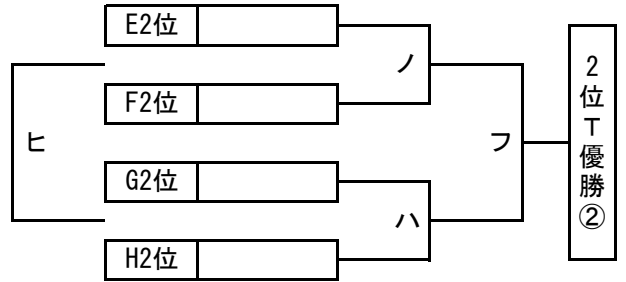

順位トーナメント 組み合わせ

2025年3月31日 (月)

北1位 T OFA万博フットボールセンター-A(人工芝)

南1位 T J-GREEN堺 S15 (人工芝)

北2位 T OFA万博フットボールセンター-B(人工芝)

南2位 T J-GREEN堺 S16(人工芝)

北3位 T 吹田総合運動場 (人工芝)

南3位 T J-GREEN堺 S10(人工芝)