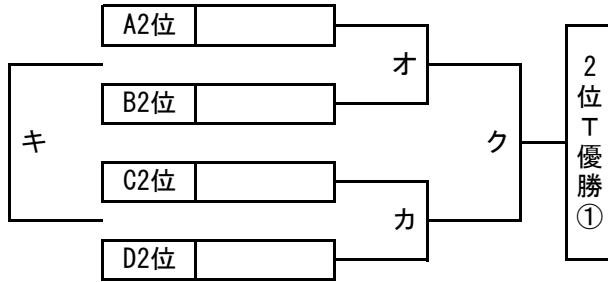

順位トーナメント 組み合わせ

2025年3月31日 (月)

北1位 T OFA万博フットボールセンター-A(人工芝)

南1位 T J-GREEN堺 S15 (人工芝)

北2位 T OFA万博フットボールセンター-B(人工芝)

南2位 T J-GREEN堺 S16(人工芝)

北3位 T 吹田総合運動場 (人工芝)

南3位 T J-GREEN堺 S10(人工芝)