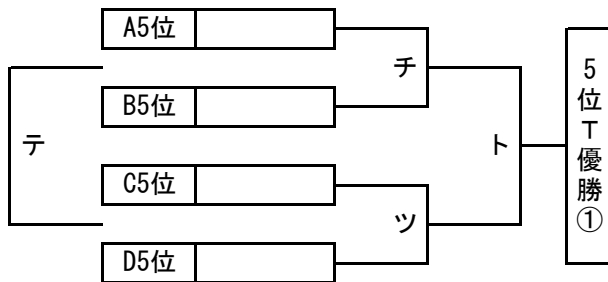

北5位 T J-GREEN堺 S9(人工芝)