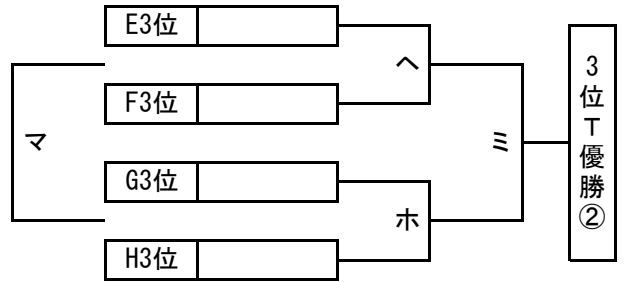

順位トーナメント 組み合わせ

2025年3月31日 (月)

北1位 T OFA万博フットボールセンター-A(人工芝)

南1位 T J-GREEN堺 S15 (人工芝)

北2位 T OFA万博フットボールセンター-B(人工芝)

南2位 T J-GREEN堺 S16(人工芝)

北3位 T 吹田総合運動場 (人工芝)

南3位 T J-GREEN堺 S10(人工芝)