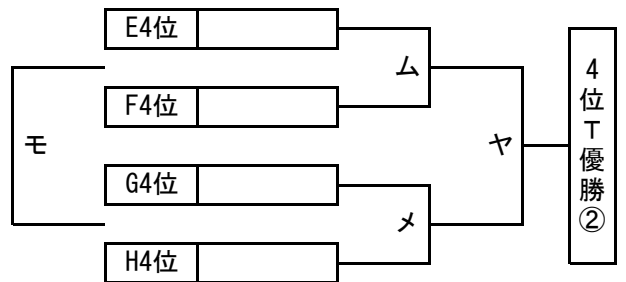

南4位 T J-GREEN堺 S12(人工芝)