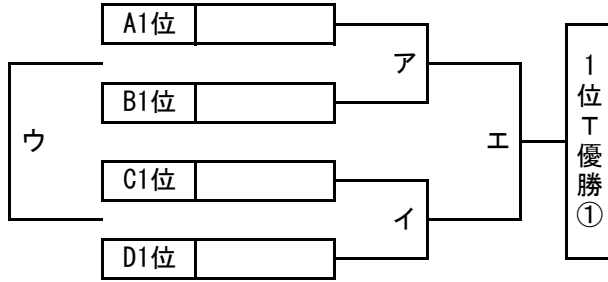

順位トーナメント 組み合わせ

2025年3月31日 (月)

北1位 T OFA万博フットボールセンター-A(人工芝)

南1位 T J-GREEN堺 S15 (人工芝)

北2位 T OFA万博フットボールセンター-B(人工芝)

南2位 T J-GREEN堺 S16(人工芝)

北3位 T 吹田総合運動場 (人工芝)

南3位 T J-GREEN堺 S10(人工芝)

北4位 T 高槻青少年運動広場 (人工芝)

南4位 T J-GREEN堺 S12(人工芝)

北5位 T J-GREEN堺 S9(人工芝)

南5位 T J-GREEN堺 S13(人工芝)