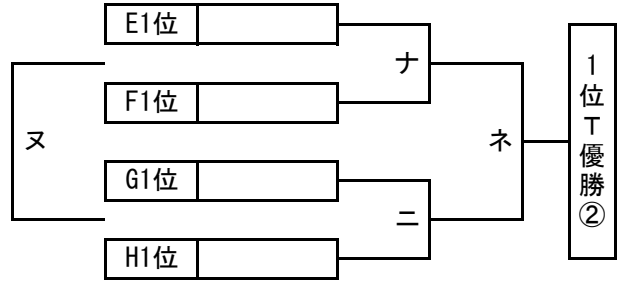

順位トーナメント 組み合わせ

2025年3月31日 (月)

北1位 T OFA万博フットボールセンター-A(人工芝)

南1位 T J-GREEN堺 S15 (人工芝)

北2位 T OFA万博フットボールセンター-B(人工芝)

南2位 T J-GREEN堺 S16(人工芝)

北3位 T 吹田総合運動場 (人工芝)

南3位 T J-GREEN堺 S10(人工芝)