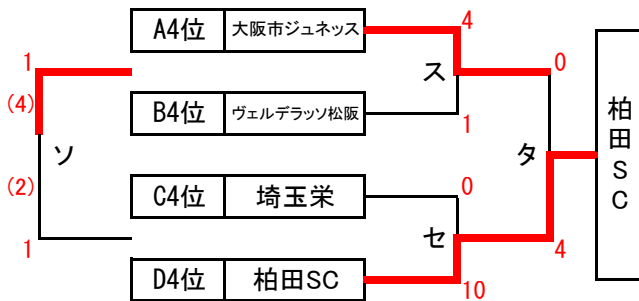

順位トーナメント 組み合わせ

2025年3月31日 (月)

北1位 T OFA万博フットボールセンター-A(人工芝)

南1位 T J-GREEN堺 S15 (人工芝)

北2位 T OFA万博フットボールセンター-B(人工芝)

南2位 T J-GREEN堺 S16(人工芝)

北3位 T 吹田総合運動場 (人工芝)

南3位 T J-GREEN堺 S10(人工芝)

北4位 T 高槻青少年運動広場 (人工芝)

南4位 T J-GREEN堺 S12(人工芝)

北5位 T J-GREEN堺 S9(人工芝)

南5位 T J-GREEN堺 S13(人工芝)