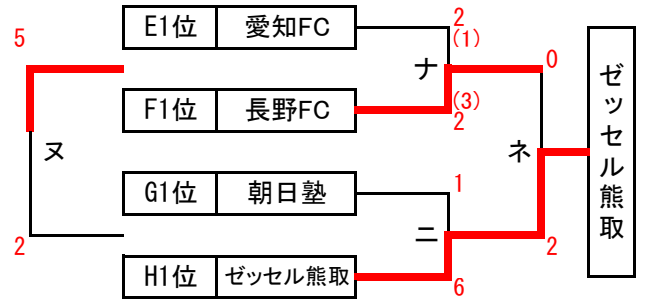

順位トーナメント 組み合わせ

2025年3月31日 (月)

北1位 T OFA万博フットボールセンター-A(人工芝)

南1位 T J-GREEN堺 S15 (人工芝)

北2位 T OFA万博フットボールセンター-B(人工芝)

南2位 T J-GREEN堺 S16(人工芝)

北3位 T 吹田総合運動場 (人工芝)

南3位 T J-GREEN堺 S10(人工芝)