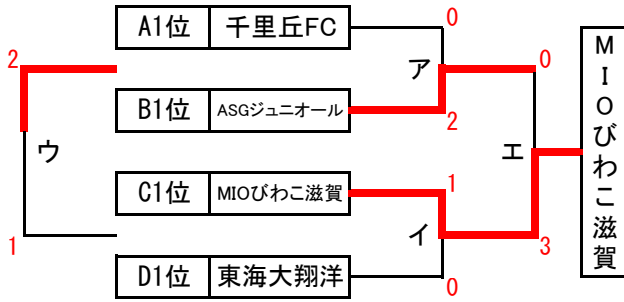

順位トーナメント 組み合わせ

2025年3月31日 (月)

北1位 T OFA万博フットボールセンター-A(人工芝)

南1位 T J-GREEN堺 S15 (人工芝)

北2位 T OFA万博フットボールセンター-B(人工芝)

南2位 T J-GREEN堺 S16(人工芝)

北3位 T 吹田総合運動場 (人工芝)

南3位 T J-GREEN堺 S10(人工芝)