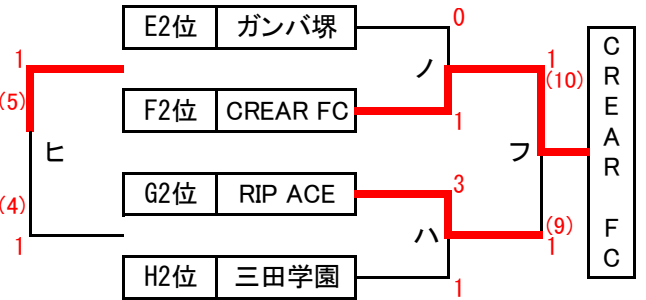

順位トーナメント 組み合わせ

2025年3月31日 (月)

北1位 T OFA万博フットボールセンター-A(人工芝)

南1位 T J-GREEN堺 S15 (人工芝)

北2位 T OFA万博フットボールセンター-B(人工芝)

南2位 T J-GREEN堺 S16(人工芝)

北3位 T 吹田総合運動場 (人工芝)

南3位 T J-GREEN堺 S10(人工芝)