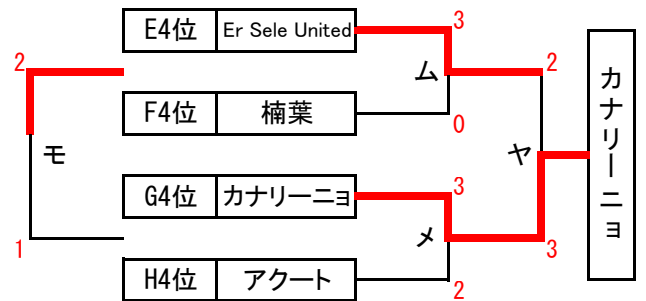

南4位 T J-GREEN堺 S12(人工芝)