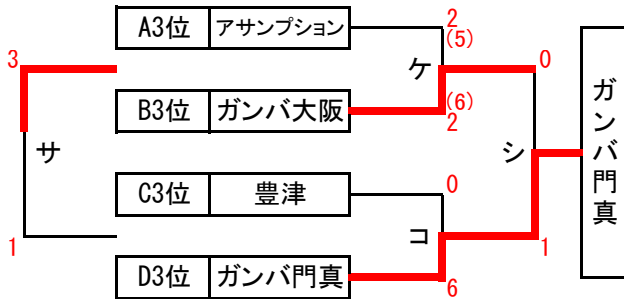

順位トーナメント 組み合わせ

2025年3月31日 (月)

北1位 T OFA万博フットボールセンター-A(人工芝)

南1位 T J-GREEN堺 S15 (人工芝)

北2位 T OFA万博フットボールセンター-B(人工芝)

南2位 T J-GREEN堺 S16(人工芝)

北3位 T 吹田総合運動場 (人工芝)

南3位 T J-GREEN堺 S10(人工芝)