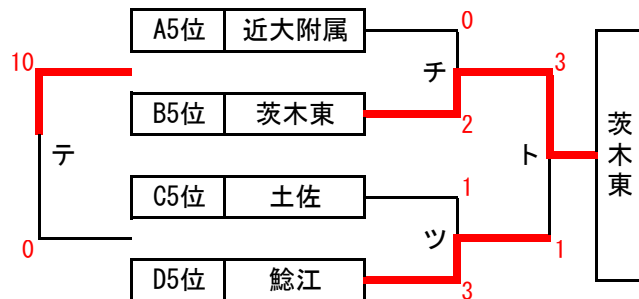

順位トーナメント 組み合わせ

2025年3月31日 (月)

北1位 T OFA万博フットボールセンター-A(人工芝)

南1位 T J-GREEN堺 S15 (人工芝)

北2位 T OFA万博フットボールセンター-B(人工芝)

南2位 T J-GREEN堺 S16(人工芝)

北3位 T 吹田総合運動場 (人工芝)

南3位 T J-GREEN堺 S10(人工芝)

北4位 T 高槻青少年運動広場 (人工芝)

南4位 T J-GREEN堺 S12(人工芝)

北5位 T J-GREEN堺 S9(人工芝)

南5位 T J-GREEN堺 S13(人工芝)