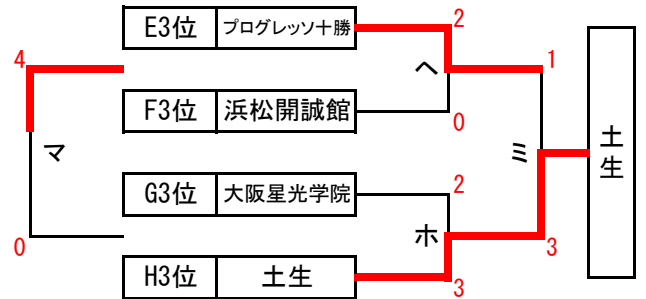

順位トーナメント 組み合わせ

2025年3月31日 (月)

北1位 T OFA万博フットボールセンター-A(人工芝)

南1位 T J-GREEN堺 S15 (人工芝)

北2位 T OFA万博フットボールセンター-B(人工芝)

南2位 T J-GREEN堺 S16(人工芝)

北3位 T 吹田総合運動場 (人工芝)

南3位 T J-GREEN堺 S10(人工芝)