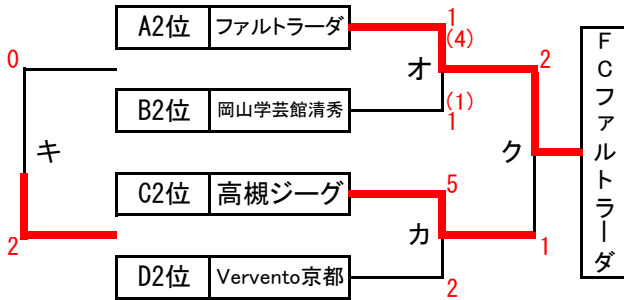

順位トーナメント 組み合わせ

2025年3月31日 (月)

北1位 T OFA万博フットボールセンター-A(人工芝)

南1位 T J-GREEN堺 S15 (人工芝)

北2位 T OFA万博フットボールセンター-B(人工芝)

南2位 T J-GREEN堺 S16(人工芝)

北3位 T 吹田総合運動場 (人工芝)

南3位 T J-GREEN堺 S10(人工芝)