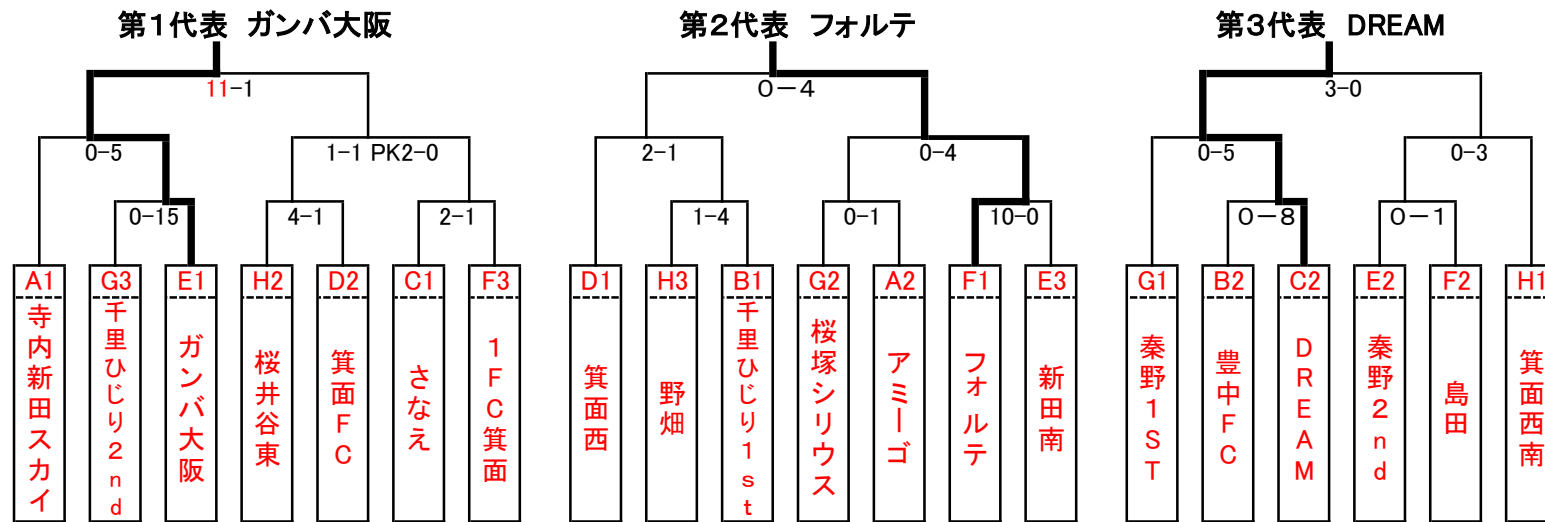

ライフカップ 豊能地区予選(28チーム)2019

6
チ
ー
ム
に
よ
る
ト
ー
ナ
メ
ン
ト

----- ↑ A、B、C、Dグループ1位・2位 E、F、G、Hグループ 1、2、3位が代表トーナメントへ ↑ -----

3
~
4
チ
ー
ム
リ
ー
グ
戦

アミーゴ	北条	寺内新田スカイ	T S K 栗生	豊中FC	千里ひじり1st	ヴィエント	さなえ	D R E A M	箕面FC	池田てしま	箕面西	秦野2nd	ガンバ大阪	豊中南	新田南	島田	南桜塚	1FC箕面	フォルテ	桜塚シリウス	秦野1ST	とよの	千里ひじり2nd	桜井谷東	ファニー	野畑	箕面西南
1	2	3	4	5	6	7	8	9	10	11	12	13	14	15	16	17	18	19	20	21	22	23	24	25	26	27	28
Aグループ			Bグループ			Cグループ			Dグループ			Eグループ			Fグループ			Gグループ			Hグループ						