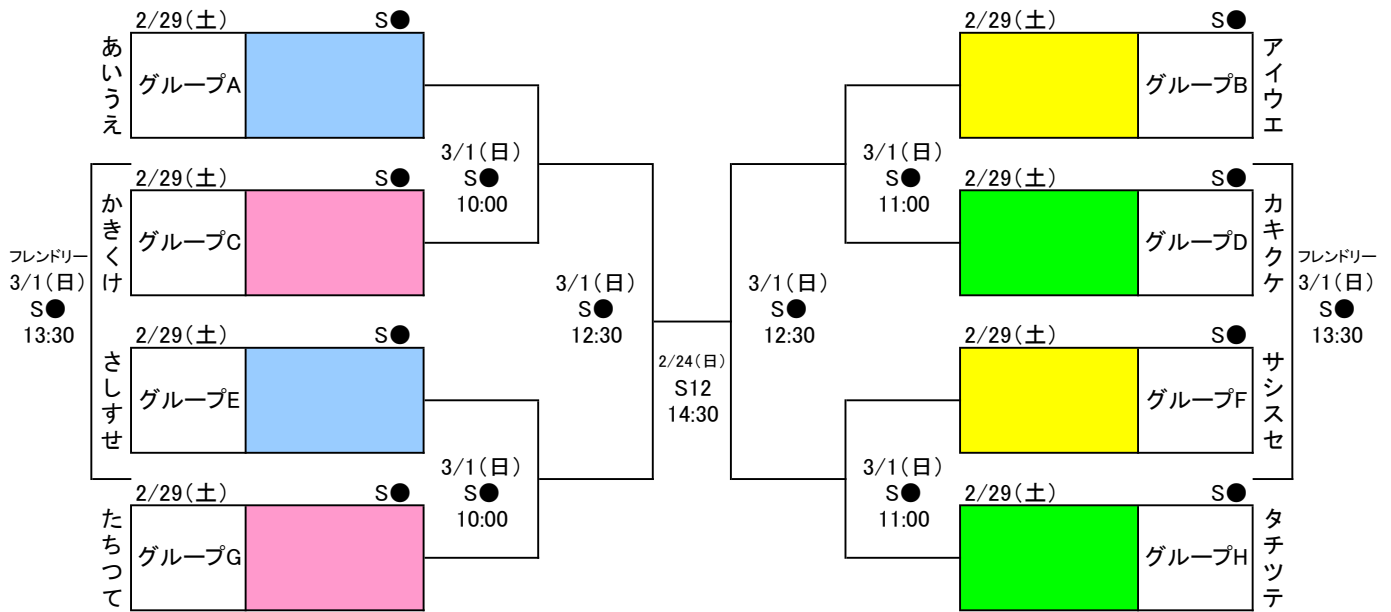

第13回 卒業記念サッカー大会 MUFGカップ (大阪大会)

2/29 (土)	S●Aコート	ABブロック	副審	S●Bコート	ABブロック	副審
	10:00	vs	ア・エ	10:00	vs	イ・ウ
	10:50	vs	あ・え	10:50	vs	いう
	12:00	vs	ア・ウ	12:00	vs	イ・エ
	12:50	vs	あ・う	12:50	vs	いえ
	14:00	vs	ア・イ	14:00	vs	ウ・エ
	14:50	vs	あ・い	14:50	vs	う・え
	S●Aコート	CDブロック	副審	S●Bコート	CDブロック	副審
	10:00	vs	カ・ケ	10:00	vs	キ・ク
	10:50	vs	か・け	10:50	vs	き・く
	12:00	vs	カ・ク	12:00	vs	キ・ケ
	12:50	vs	か・く	12:50	vs	き・け
	14:00	vs	カ・キ	14:00	vs	ク・ケ
	14:50	vs	か・き	14:50	vs	く・け
	S●Aコート	EFブロック	副審	S●Bコート	EFブロック	副審
	10:00	vs	サ・セ	10:00	vs	シ・ス
	10:50	vs	さ・せ	10:50	vs	し・す
	12:00	vs	サ・ス	12:00	vs	シ・セ
	12:50	vs	さ・す	12:50	vs	し・せ
	14:00	vs	サ・シ	14:00	vs	ス・セ
	14:50	vs	さ・し	14:50	vs	す・せ
	S●Aコート	GHブロック	副審	S●Bコート	GHブロック	副審
	10:00	vs	タ・テ	10:00	vs	チ・ツ
	10:50	vs	た・て	10:50	vs	ち・つ
	12:00	vs	タ・ツ	12:00	vs	チ・テ
	12:50	vs	た・つ	12:50	vs	ち・て
	14:00	vs	タ・チ	14:00	vs	ツ・テ
	14:50	vs	た・ち	14:50	vs	つ・て

各チームの副審割り当ては4級以上の有資格者で実施すること

3/1 (日)	S●Aコート	決勝トーナメント	審判	S●Bコート	決勝トーナメント	審判
	10:00	グループA1位 vs グループC1位	4種審判部	10:00	グループE1位 vs グループG1位	4種審判部
	11:00	グループB1位 vs グループD1位	4種審判部	11:00	グループF1位 vs グループH1位	4種審判部
	12:30	AC勝者 vs EG勝者	4種審判部	12:30	BD勝者 vs FH勝者	4種審判部
	13:30	AC敗者 vs EG敗者	当該	13:30	BD敗者 vs FH敗者	当該
	14:30	準決勝勝者 vs 準決勝勝者	4種審判部			