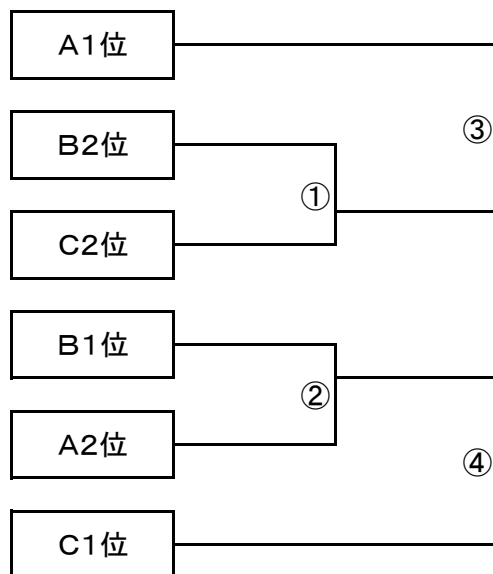

チビリンピック南河内地区予選

【1次リーグ】

Aブロック

					勝点	得点	失点	差	順位
1									
2									
3									
4									

Bブロック

					勝点	得点	失点	差	順位
5									
6									
7									
8									

Cブロック

					勝点	得点	失点	差	順位
9									
10									
11									
12									

【南河内地区代表決定戦】