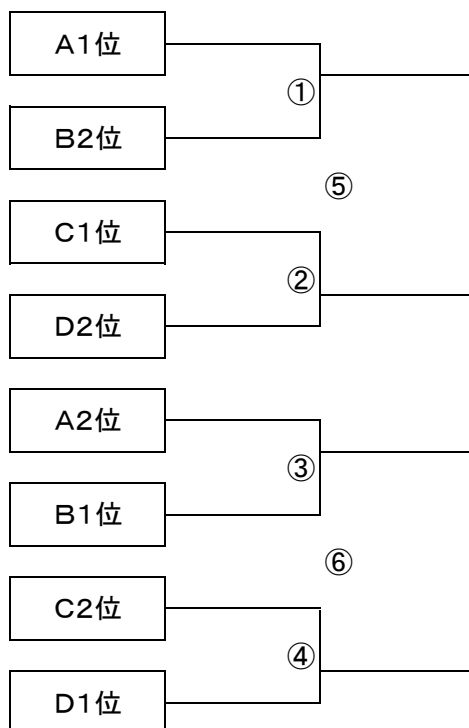

チビリンピック南河内地区予選

【1次リーグ】

Aブロック

	マドリディスモ	FC giraso	長野FC	勝点	得点	失点	差	順位
マドリディスモ								
FC giraso								
長野FC								

Bブロック

	小金台FC	ノカーナ金剛	TSK金剛	勝点	得点	失点	差	順位
小金台FC								
ノカーナ金剛								
TSK金剛								

Cブロック

	加賀田SC	LSA FC	大阪狭山SC	勝点	得点	失点	差	順位
加賀田SC								
LSA FC								
大阪狭山SC								

Dブロック

	リバーズFC	藤井寺JSC	JSC SAKA	勝点	得点	失点	差	順位
リバーズFC								
藤井寺JSC								
JSC SAKA								

【南河内地区代表決定戦】