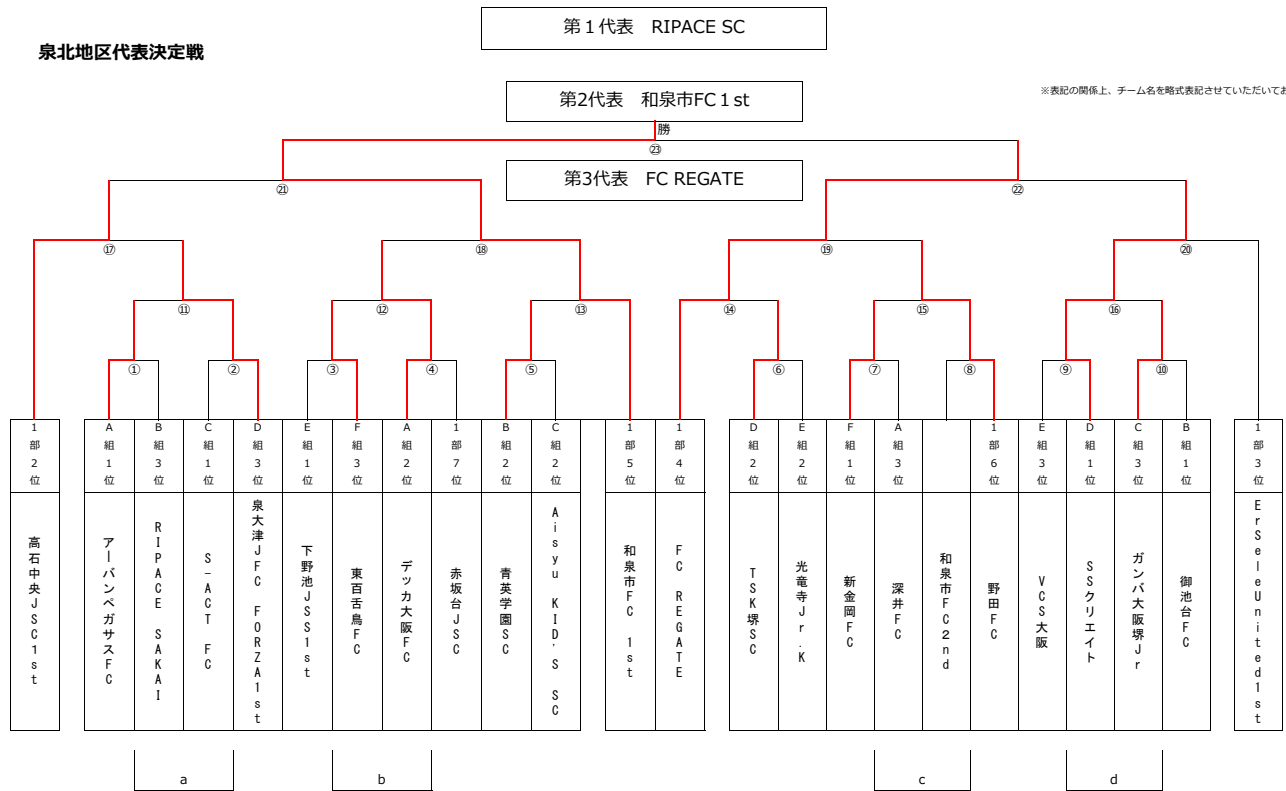

泉北地区代表決定戦

泉北地区代表決定戦②

2020 全日リーグ 順位決定戦

計9試合