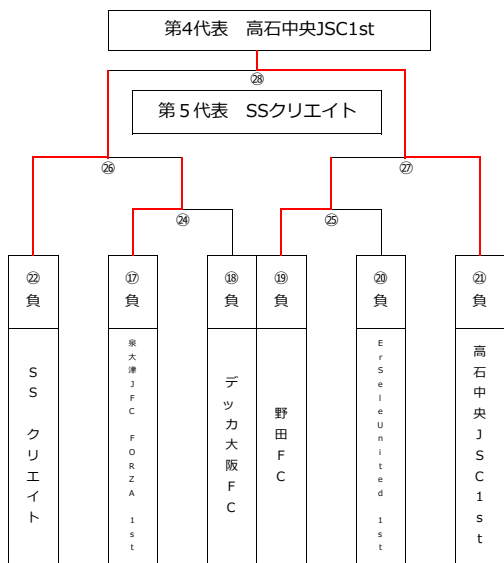

泉北地区代表決定戦

泉北地区代表決定戦②

2020 全日リーグ 順位決定戦

計9試合