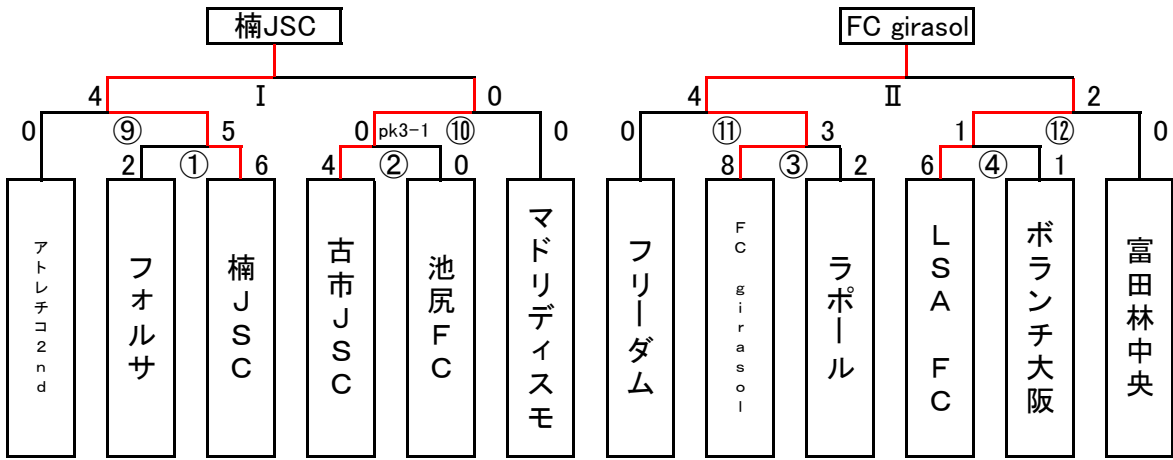

決勝トーナメント 20G

Aブロック

	大阪狭山2nd	オーバーバード	アトレチコ2nd	ラポール		勝点	得点	失点	差	順位
大阪狭山2nd		0-1	0-1	0-2		0	0	4	-4	4
オーバーバード	1-0		2-3	2-0		6	5	3	2	2
アトレチコ2nd	1-0	3-2		3-0		9	7	2	5	1
ラポール	2-0	0-2	0-3			3	2	5	-3	3

Bブロック

	河南SC	ボランチ大阪	マドリディスモ	加賀田1st	金剛RS	勝点	得点	失点	差	順位
河南SC		0-3	0-6	0-5	0-1	0	0	14	-14	5
ボランチ大阪	3-0		0-3	1-3	3-0	6	7	6	1	3
マドリディスモ	6-0	3-0		5-0	16-0	12	30	0	30	1
加賀田1st	5-0	3-1	0-5		2-1	9	10	7	3	2
金剛RS	1-0	0-3	0-16	1-2		3	2	21	-19	4