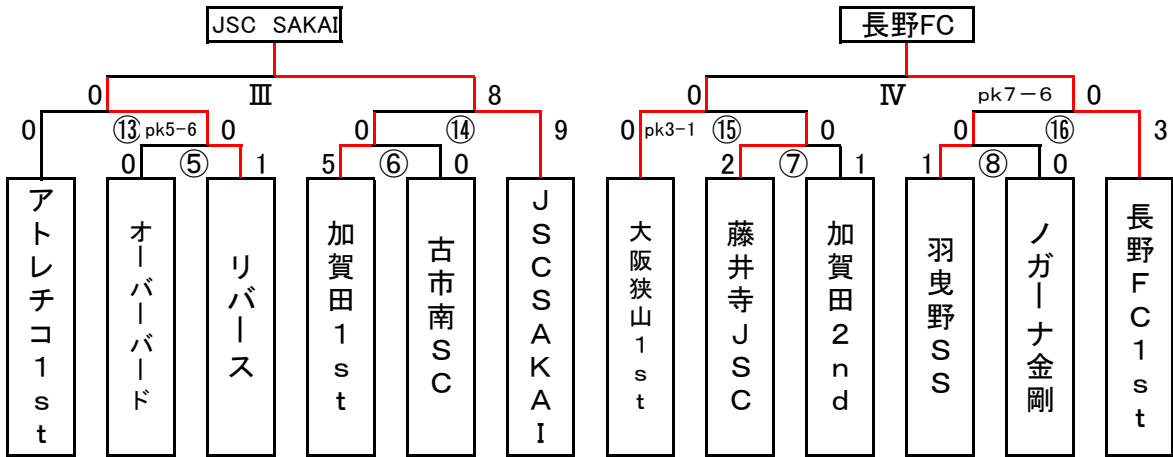

決勝トーナメント 20G

Aブロック

	大阪狭山2nd	オーバーバード	アトレチコ2nd	ラポール		勝点	得点	失点	差	順位
大阪狭山2nd		0-1	0-1	0-2		0	0	4	-4	4
オーバーバード	1-0		2-3	2-0		6	5	3	2	2
アトレチコ2nd	1-0	3-2		3-0		9	7	2	5	1
ラポール	2-0	0-2	0-3			3	2	5	-3	3

Bブロック

	河南SC	ボランチ大阪	マドリディスモ	加賀田1st	金剛RS	勝点	得点	失点	差	順位
河南SC		0-3	0-6	0-5	0-1	0	0	14	-14	5
ボランチ大阪	3-0		0-3	1-3	3-0	6	7	6	1	3
マドリディスモ	6-0	3-0		5-0	16-0	12	30	0	30	1
加賀田1st	5-0	3-1	0-5		2-1	9	10	7	3	2
金剛RS	1-0	0-3	0-16	1-2		3	2	21	-19	4