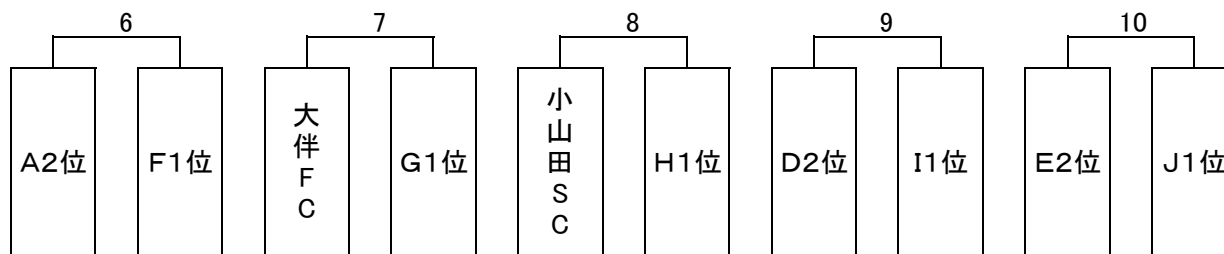

A

	小金台FC	スウオード	富田林常盤	長野FC1st
小金台FC		☆1-1	11月29日	1-3
スウオード	1-1		11月29日	11月29日
富田林常盤	11月29日	11月29日		12月6日
長野FC1st	3-1	11月29日	12月6日	

C

	小山田SC	松原FC天西	河南SC	LSA FC	
小山田SC		3-0	☆1-1	☆0-0	2
松原FC天西	0-3		0-6	0-3	4
河南SC	1-1	6-0		0-1	3
LSA FC	0-0	3-0	1-0		1

E

	FC girasol	フォルサ1st	リバースFC	マドリディスモ
FC girasol		2-2	1-0	11月29日
フォルサ1st	☆2-2		11月29日	0-3
リバースFC	0-1	11月29日		0-6
マドリディスモ	11月29日	3-0	6-0	

G

	長野FC2nd	藤井寺JSC	池尻FC	羽曳野SS
長野FC2nd		0-1	1-0	11月29日
藤井寺JSC	1-0		11月29日	2-0
池尻FC	0-1	11月29日		1-0
羽曳野SS	11月29日	0-2	0-1	

I

	フリーダム	大阪狭山2nd	JSC SAKAI	千早サニーズ
フリーダム		2-0	1-6	12月6日
大阪狭山2nd	0-2		0-8	11月29日
JSC SAKAI	6-1	8-0		11月29日
千早サニーズ	12月6日	11月29日	11月29日	

B

	大伴FC	ラポール	太子町JSC	フォルサ2nd	
大伴FC		1-0	1-0	0-1	2
ラポール	0-1		1-1	0-1	4
太子町JSC	0-1	1-1		0-0	3
フォルサ2nd	1-0	1-0	☆0-0		1

D

	ESC	加賀田SC2nd	オーバーバード	エマジック
ESC		1-0	11月29日	4-0
加賀田SC2nd	0-1		1-0	11月29日
オーバーバード	11月29日	0-1		0-5
エマジック	0-4	11月29日	5-0	

F

	アトレチコ	三日市FC	ノガーナ2nd	加賀田SC1st
アトレチコ		4-0	11月29日	11月29日
三日市FC	0-4		11月29日	11月29日
ノガーナ2nd	11月29日	11月29日		0-5
加賀田SC1st	11月29日	11月29日	5-0	

H

	ディベルティード	大阪狭山1st	TSK金剛SC	楠JSC
ディベルティード		0-5	11月29日	11月29日
大阪狭山1st	5-0		11月29日	11月29日
TSK金剛SC	11月29日	11月29日		1-0
楠JSC	11月29日	11月29日	0-1	

J

	ボランチ大阪	ノガーナ1st	金剛RS
ボランチ大阪		0-0	1-0
ノガーナ1st	☆0-0		11月29日
金剛RS	0-1	11月29日