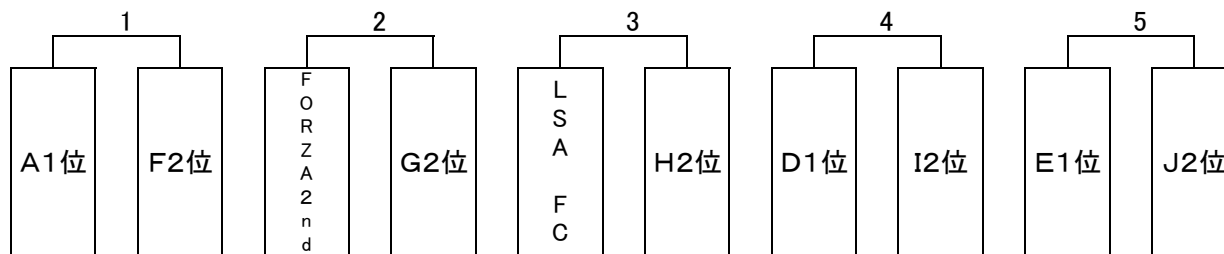

A

	小金台FC	スウオード	富田林常盤	長野FC1st
小金台FC		☆1-1	11月29日	1-3
スウオード	1-1		11月29日	11月29日
富田林常盤	11月29日	11月29日		12月6日
長野FC1st	3-1	11月29日	12月6日	

C

	小山田SC	松原FC天西	河南SC	LSA FC	
小山田SC		3-0	☆1-1	☆0-0	2
松原FC天西	0-3		0-6	0-3	4
河南SC	1-1	6-0		0-1	3
LSA FC	0-0	3-0	1-0		1

E

	FC girasol	フォルサ1st	リバースFC	マドリディスモ
FC girasol		2-2	1-0	11月29日
フォルサ1st	☆2-2		11月29日	0-3
リバースFC	0-1	11月29日		0-6
マドリディスモ	11月29日	3-0	6-0	

G

	長野FC2nd	藤井寺JSC	池尻FC	羽曳野SS
長野FC2nd		0-1	1-0	11月29日
藤井寺JSC	1-0		11月29日	2-0
池尻FC	0-1	11月29日		1-0
羽曳野SS	11月29日	0-2	0-1	

I

	フリーダム	大阪狭山2nd	JSC SAKAI	千早サニーズ
フリーダム		2-0	1-6	12月6日
大阪狭山2nd	0-2		0-8	11月29日
JSC SAKAI	6-1	8-0		11月29日
千早サニーズ	12月6日	11月29日	11月29日	

B

	大伴FC	ラポール	太子町JSC	フォルサ2nd	
大伴FC		1-0	1-0	0-1	2
ラポール	0-1		1-1	0-1	4
太子町JSC	0-1	1-1		0-0	3
フォルサ2nd	1-0	1-0	☆0-0		1

D

	ESC	加賀田SC2nd	オーバーバード	エマジック
ESC		1-0	11月29日	4-0
加賀田SC2nd	0-1		1-0	11月29日
オーバーバード	11月29日	0-1		0-5
エマジック	0-4	11月29日	5-0	

F

	アトレチコ	三日市FC	ノガーナ2nd	加賀田SC1st
アトレチコ		4-0	11月29日	11月29日
三日市FC	0-4		11月29日	11月29日
ノガーナ2nd	11月29日	11月29日		0-5
加賀田SC1st	11月29日	11月29日	5-0	

H

	ディベルティード	大阪狭山1st	TSK金剛SC	楠JSC
ディベルティード		0-5	11月29日	11月29日
大阪狭山1st	5-0		11月29日	11月29日
TSK金剛SC	11月29日	11月29日		1-0
楠JSC	11月29日	11月29日	0-1	

J

	ボランチ大阪	ノガーナ1st	金剛RS
ボランチ大阪		0-0	1-0
ノガーナ1st	☆0-0		11月29日
金剛RS	0-1	11月29日