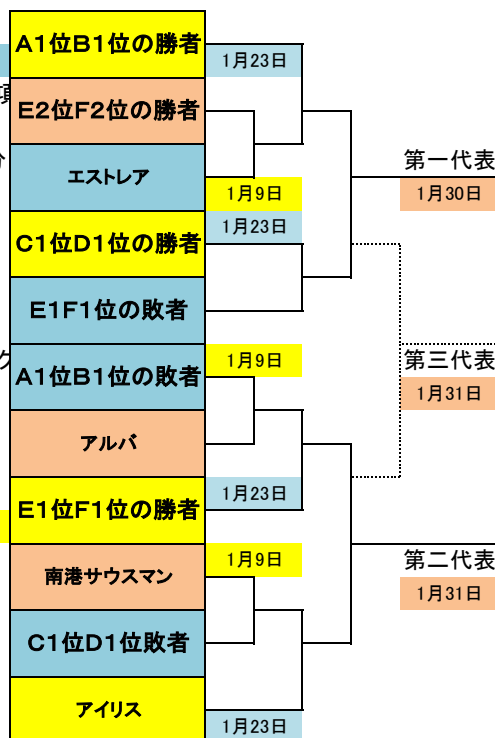

2020年度
ちびりん

	11月			12月 1月									
	予選リーグ			12日	9日	16日	23日	30日	31日				
				土	土	土	土	土	日				
グランド				J	鶴見	J	鶴見	J	J				
A 南港サウスマン	2位		A2	1									
港南	3位												
CAOS	1位	A1											
B ボヘミア	3位												
ジュネッス	1位	B1											
ヴェジツ	2位		B2	0									
C パスドゥーロ	2位		C2	1									
デザフィアール	3位												
プリモ	1位	C1											
D セレッソ大阪	1位	D1											
アバンティ関西	3位												
アルバ	2位		D2	3									
E ジョトゥール	3位												
セントラル	2位		E2										
正覚寺	1位	E1											
F ひじり	3位												
城南	1位	F1											
グラシオン	2位		F2										
G アイリス	1位				G1								
ENC	3位												
エストレア	2位					G2							

予選リーグ27試合 決定トーナメント戦10試合 決定トーナメント戦 3チームが中央大会進出チーム

参加について

ちびりん用使用 ちびりん用使用

- ①正副のユニフォーム 選手証 メンバー表 申し送り事項
- ②一人主審制で実施 4級以上
- ③3ピリオド制で実施 12分-1分-12分-5分-12分
  1分は全選手の交代のみ
  1ピリオドと2ピリオドは全員交代
- ④試合当日 8人-8人-8人で実施
  最低人数 6人-6人-8人 12人以上必要

21チーム

変則3チームリーグ6ブロック+通常3チームリーグ1ブロック

A1対B1位 C1対D1位 E1対F1位

1月9日 1月9日 1月9日

A2対B2位 C2対D2位 E2対F2位

12月12日 12月12日 1月9日

Gは3チームリーグ

実施時期 予選リーグ 11月

決定戦 12月1月

アイリス	エストレア	ジョトゥール	セレッソ大阪	セントラル	ジュネッス	正覚寺
アルバ	プリモ	アバンティ関西	デザフィアール	パスドゥーロ	港南	グラシオン
ヴェジツ	ENC	南港サウスマン	城南	ひじり	CAOS	ボヘミア