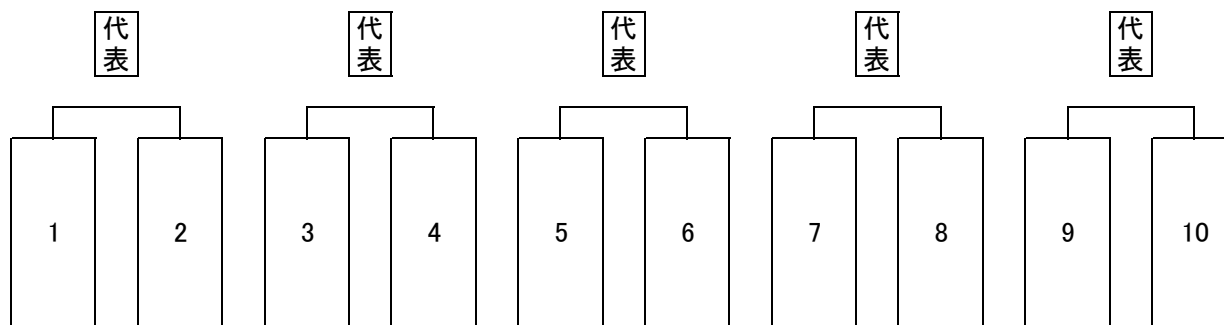

A

	小金台FC	スウオード	富田林常盤	長野FC1st	
小金台FC		1-1	5-0	1-3	2
スウオード	1-1		5-0	0-12	3
富田林常盤	0-5	0-5		0-5	4
長野FC1st	3-1	12-0	5-0		1

B

	大伴FC	ラポール	太子町JSC	フォルサ2nd	
大伴FC		1-0	1-0	0-1	2
ラポール	0-1		1-1	0-1	4
太子町JSC	0-1	1-1		0-0	3
フォルサ2nd	1-0	1-0	☆0-0		1

C

	小山田SC	松原FC天西	河南SC	LSA FC	
小山田SC		3-0	☆1-1	☆0-0	2
松原FC天西	0-3		0-6	0-3	4
河南SC	1-1	6-0		0-1	3
LSA FC	0-0	3-0	1-0		1

D

	ESC	加賀田SC2nd	オーバーバード	エマジック	
ESC		1-0	3-0	4-0	1
加賀田SC2nd	0-1		1-0	3-0	2
オーバーバード	0-3	0-1		0-5	4
エマジック	0-4	0-3	5-0		3

E

	FC girasol	フォルサ1st	リバースFC	マドリディスモ	
FC girasol		2-2	1-0	0-0	2
フォルサ1st	☆2-2		3-0	0-3	3
リバースFC	0-1	0-3		0-6	4
マドリディスモ	0-0	3-0	6-0		1

F

	アトレチコ	三日市FC	ノガーナ2nd	加賀田SC1st	
アトレチコ		4-0	5-0	2-1	1
三日市FC	0-4		1-3	0-2	4
ノガーナ2nd	0-5	3-1		0-5	3
加賀田SC1st	1-2	2-0	5-0		2

G

	長野FC2nd	藤井寺JSC	池尻FC	羽曳野SS	
長野FC2nd		0-1	1-0	5-0	1
藤井寺JSC	1-0		0-5	2-0	3
池尻FC	0-1	5-0		1-0	2
羽曳野SS	0-5	0-2	0-1		4

H

	ディベルティード	大阪狭山1st	TSK金剛SC	楠JSC	
ディベルティード		0-5	0-5	0-4	4
大阪狭山1st	5-0		0-2	0-0	2
TSK金剛SC	5-0	2-0		1-0	1
楠JSC	4-0	0-0	0-1		3

I

	フリーダム	大阪狭山2nd	JSC SAKAI	千早サニーズ	
フリーダム		2-0	1-6	5-0	2
大阪狭山2nd	0-2		0-8	5-0	3
JSC SAKAI	6-1	8-0		15-0	1
千早サニーズ	0-5	0-5	0-15		4

J

	ボランチ大阪	ノガーナ1st	金剛RS	
ボランチ大阪		0-0	1-0	2
ノガーナ1st	☆0-0		5-0	1
金剛RS	0-1	0-5		3