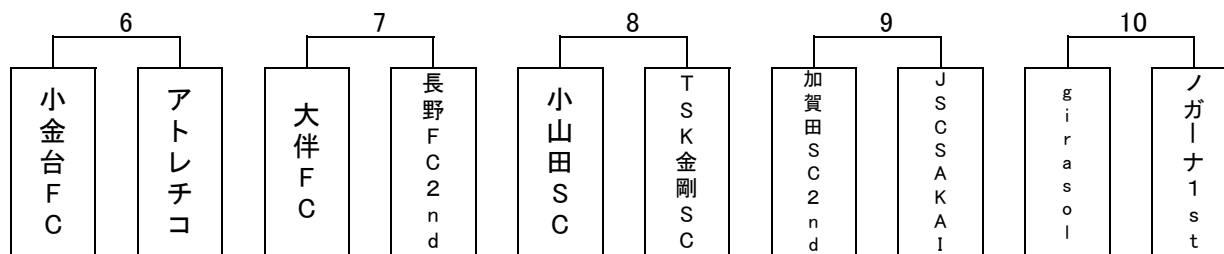

A

	小金台FC	スウオード	富田林常盤	長野FC1st	
小金台FC		1-1	5-0	1-3	2
スウオード	1-1		5-0	0-12	3
富田林常盤	0-5	0-5		0-5	4
長野FC1st	3-1	12-0	5-0		1

B

	大伴FC	ラポール	太子町JSC	フォルサ2nd	
大伴FC		1-0	1-0	0-1	2
ラポール	0-1		1-1	0-1	4
太子町JSC	0-1	1-1		0-0	3
フォルサ2nd	1-0	1-0	☆0-0		1

C

	小山田SC	松原FC天西	河南SC	LSA FC	
小山田SC		3-0	☆1-1	☆0-0	2
松原FC天西	0-3		0-6	0-3	4
河南SC	1-1	6-0		0-1	3
LSA FC	0-0	3-0	1-0		1

D

	ESC	加賀田SC2nd	オーバーバード	エマジック	
ESC		1-0	3-0	4-0	1
加賀田SC2nd	0-1		1-0	3-0	2
オーバーバード	0-3	0-1		0-5	4
エマジック	0-4	0-3	5-0		3

E

	FC girasol	フォルサ1st	リバースFC	マドリディスモ	
FC girasol		2-2	1-0	0-0	2
フォルサ1st	☆2-2		3-0	0-3	3
リバースFC	0-1	0-3		0-6	4
マドリディスモ	0-0	3-0	6-0		1

F

	アトレチコ	三日市FC	ノガーナ2nd	加賀田SC1st	
アトレチコ		4-0	5-0	2-1	1
三日市FC	0-4		1-3	0-2	4
ノガーナ2nd	0-5	3-1		0-5	3
加賀田SC1st	1-2	2-0	5-0		2

G

	長野FC2nd	藤井寺JSC	池尻FC	羽曳野SS	
長野FC2nd		0-1	1-0	5-0	1
藤井寺JSC	1-0		0-5	2-0	3
池尻FC	0-1	5-0		1-0	2
羽曳野SS	0-5	0-2	0-1		4

H

	ディベルティード	大阪狭山1st	TSK金剛SC	楠JSC	
ディベルティード		0-5	0-5	0-4	4
大阪狭山1st	5-0		0-2	0-0	2
TSK金剛SC	5-0	2-0		1-0	1
楠JSC	4-0	0-0	0-1		3

I

	フリーダム	大阪狭山2nd	JSC SAKAI	千早サニーズ	
フリーダム		2-0	1-6	5-0	2
大阪狭山2nd	0-2		0-8	5-0	3
JSC SAKAI	6-1	8-0		15-0	1
千早サニーズ	0-5	0-5	0-15		4

J

	ボランチ大阪	ノガーナ1st	金剛RS	
ボランチ大阪		0-0	1-0	2
ノガーナ1st	☆0-0		5-0	1
金剛RS	0-1	0-5		3