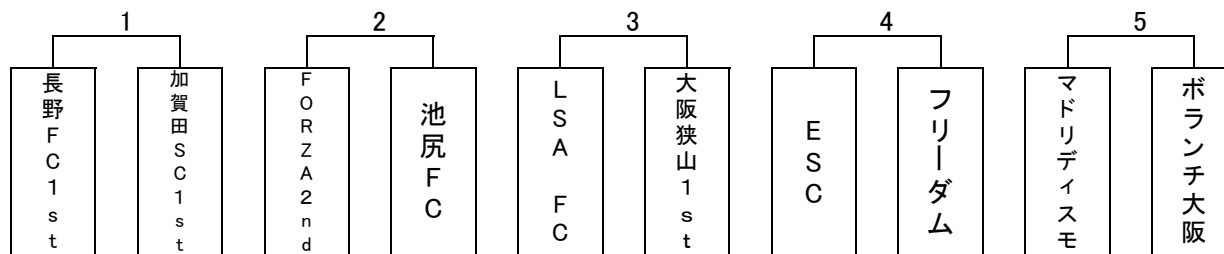

A

	小金台FC	スウオード	富田林常盤	長野FC1st	
小金台FC		1-1	5-0	1-3	2
スウオード	1-1		5-0	0-12	3
富田林常盤	0-5	0-5		0-5	4
長野FC1st	3-1	12-0	5-0		1

B

	大伴FC	ラポール	太子町JSC	フォルサ2nd	
大伴FC		1-0	1-0	0-1	2
ラポール	0-1		1-1	0-1	4
太子町JSC	0-1	1-1		0-0	3
フォルサ2nd	1-0	1-0	☆0-0		1

C

	小山田SC	松原FC天西	河南SC	LSA FC	
小山田SC		3-0	☆1-1	☆0-0	2
松原FC天西	0-3		0-6	0-3	4
河南SC	1-1	6-0		0-1	3
LSA FC	0-0	3-0	1-0		1

D

	ESC	加賀田SC2nd	オーバーバード	エマジック	
ESC		1-0	3-0	4-0	1
加賀田SC2nd	0-1		1-0	3-0	2
オーバーバード	0-3	0-1		0-5	4
エマジック	0-4	0-3	5-0		3

E

	FC girasol	フォルサ1st	リバースFC	マドリディスモ	
FC girasol		2-2	1-0	0-0	2
フォルサ1st	☆2-2		3-0	0-3	3
リバースFC	0-1	0-3		0-6	4
マドリディスモ	0-0	3-0	6-0		1

F

	アトレチコ	三日市FC	ノガーナ2nd	加賀田SC1st	
アトレチコ		4-0	5-0	2-1	1
三日市FC	0-4		1-3	0-2	4
ノガーナ2nd	0-5	3-1		0-5	3
加賀田SC1st	1-2	2-0	5-0		2

G

	長野FC2nd	藤井寺JSC	池尻FC	羽曳野SS	
長野FC2nd		0-1	1-0	5-0	1
藤井寺JSC	1-0		0-5	2-0	3
池尻FC	0-1	5-0		1-0	2
羽曳野SS	0-5	0-2	0-1		4

H

	ディベルティード	大阪狭山1st	TSK金剛SC	楠JSC	
ディベルティード		0-5	0-5	0-4	4
大阪狭山1st	5-0		0-2	0-0	2
TSK金剛SC	5-0	2-0		1-0	1
楠JSC	4-0	0-0	0-1		3

I

	フリーダム	大阪狭山2nd	JSC SAKAI	千早サニーズ	
フリーダム		2-0	1-6	5-0	2
大阪狭山2nd	0-2		0-8	5-0	3
JSC SAKAI	6-1	8-0		15-0	1
千早サニーズ	0-5	0-5	0-15		4

J

	ボランチ大阪	ノガーナ1st	金剛RS	
ボランチ大阪		0-0	1-0	2
ノガーナ1st	☆0-0		5-0	1
金剛RS	0-1	0-5		3