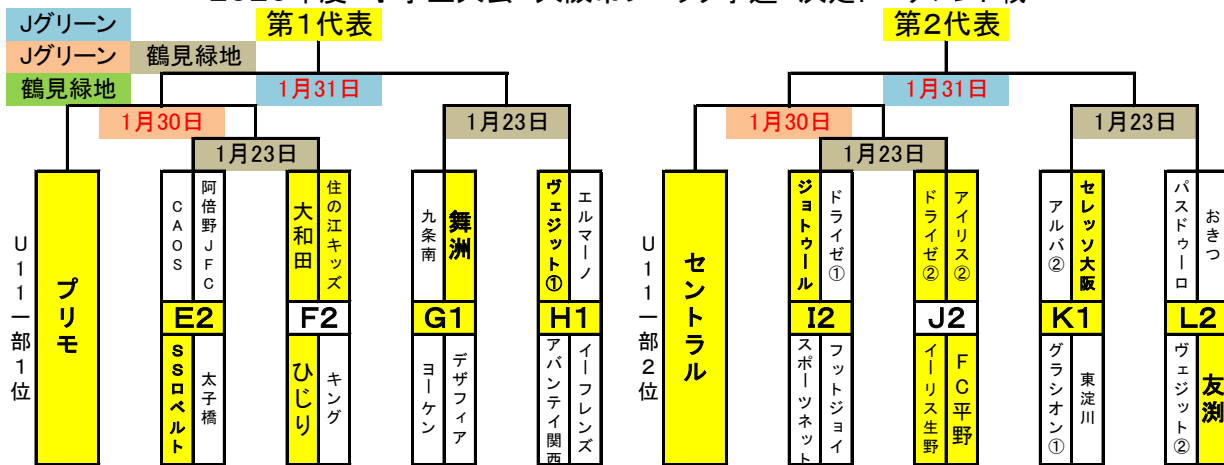

2020年度 小学生大会 大阪市ブロック予選 決定トーナメント戦

抽選方法
 ☆ 4種リーグ参加チームはリーグ1巡目の成績によるシード制で行う。一部1位～4位は予選リーグを免除する。
 ☆ 一部5位～8位、二部1位～3位はEリーグからPリーグに分かれる。
 ☆ 一巡目のリーグ結果決定が11月中旬なので参加チームの抽選はチーム番号を決定するだけにしておく。

ヴェジツト①	阿倍野JFC	SSCロベルト	太子橋	住の江キッズ	ひじり	バスドウロ	プリモ	アイリス①	キング	九条南	CAOS	ジョウトウール	舞洲	ドライゼ②	ヨーケン	デザファイア	エルマーノ	アバンテイ関西	イーフレズ	アルバ①	アイリス②	スポーツネット	フットジョイ	ドライゼ①	正覚寺①	イーリス生野	FC平野
1	2	3	4	5	6	7	8	9	10	11	12	13	14	15	16	17	18	19	20	21	22	23	24	25	26	27	28
エストレア①	アルバ②	セントラル	セレッソ大阪	グラシオン①	東淀川	おきつ	ヴェジツト②	友瀨	城南	大和田	シャーク	南港サウスマン	ポヘミア	正覚寺②	シユーダイ	ジュネッツ	諏訪	住吉大社	ENC	塚本	グラシオン②	エストレア②	鯉江東	エストレア②			
29	30	31	32	33	34	35	36	37	38	39	40	41	42	43	44	45	46	47	48	49	50	51	52				

- 予選リーグは、4種リーグ一巡目が終了後実施する。11月下旬から12月に実施予定
- 予選リーグの結果、1位2位が1月に実施予定の決定トーナメント戦に出場する。
- 予選リーグの順位は、勝点、当該の対戦結果、得失点、総得点、同じ場合は抽選で決定する。