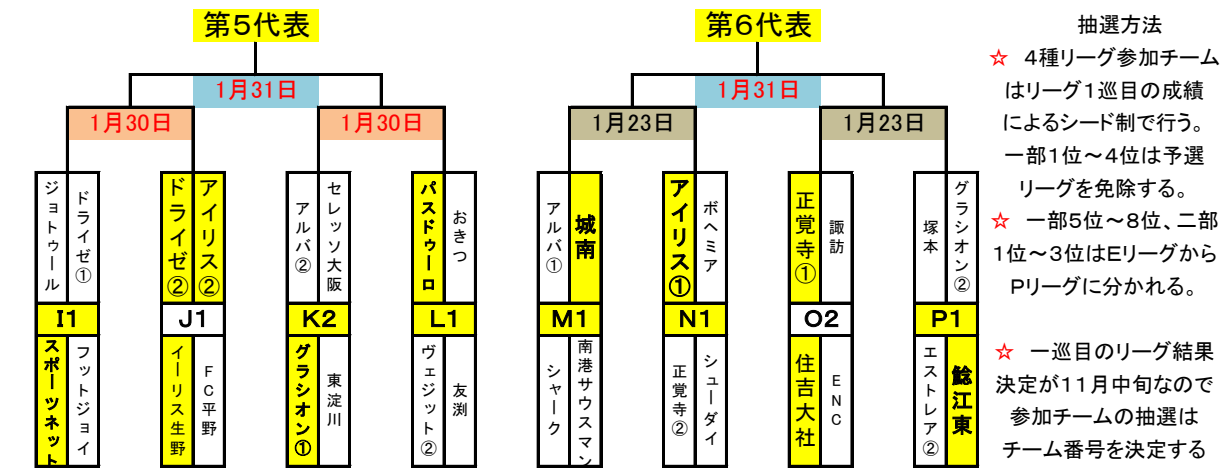

2020年度 小学生大会 大阪市ブロック予選 決定トーナメント戦

抽選方法
 ☆ 4種リーグ参加チームはリーグ1巡目の成績によるシード制で行う。一部1位～4位は予選リーグを免除する。
 ☆ 一部5位～8位、二部1位～3位はEリーグからPリーグに分かれる。
 ☆ 一巡目のリーグ結果決定が11月中旬なので参加チームの抽選はチーム番号を決定するだけにしておく。

ヴェジツト①	阿倍野JFC	SSCロベルト	太子橋	住の江キッズ	ひじり	バスドウロ	プリモ	アイリス①	キング	九条南	CAOS	ジョウトウール	舞洲	ドライゼ②	ヨーケン	デザファイア	エルマーノ	アバンテイ関西	イーフレズ	アルバ①	アイリス②	スポーツネット	フットジョイ	ドライゼ①	正覚寺①	イーリス生野	FC平野
1	2	3	4	5	6	7	8	9	10	11	12	13	14	15	16	17	18	19	20	21	22	23	24	25	26	27	28
エストレア①	アルバ②	セントラル	セレッソ大阪	グラシオン①	東淀川	おきつ	ヴェジツト②	友瀨	城南	大和田	シャーク	南港サウスマン	ポヘミア	正覚寺②	シユーダイ	ジュネッツ	諏訪	住吉大社	ENC	塚本	グラシオン②	エストレア②	鯉江東	エストレア②			
29	30	31	32	33	34	35	36	37	38	39	40	41	42	43	44	45	46	47	48	49	50	51	52				

- 予選リーグは、4種リーグ一巡目が終了後実施する。11月下旬から12月に実施予定
- 予選リーグの結果、1位2位が1月に実施予定の決定トーナメント戦に出場する。
- 予選リーグの順位は、勝点、当該の対戦結果、得失点、総得点、同じ場合は抽選で決定する。