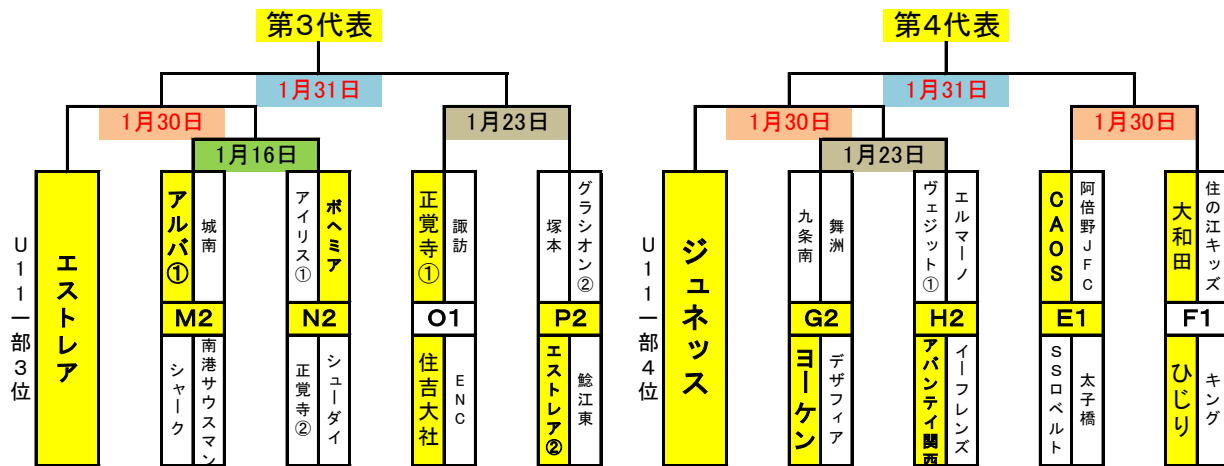

2020年度 小学生大会 大阪市ブロック予選 決定トーナメント戦

抽選方法
 ☆ 4種リーグ参加チームはリーグ1巡目の成績によるシード制で行う。一部1位～4位は予選リーグを免除する。
 ☆ 一部5位～8位、二部1位～3位はEリーグからPリーグに分かれる。
 ☆ 一巡目のリーグ結果決定が11月中旬なので参加チームの抽選はチーム番号を決定するだけにしておく。

ヴェジツト①	阿倍野JFC	SSCロベルト	太子橋	住の江キッズ	ひじり	バスドウロ	プリモ	アイリス①	キング	九条南	CAOS	ジョウトウール	舞洲	ドライゼ②	ヨーケン	デザファイア	エルマーノ	アバンテイ関西	イーフレズ	アルバ①	アイリス②	スポーツネット	フットジョイ	ドライゼ①	正覚寺①	イーリス生野	FC平野
1	2	3	4	5	6	7	8	9	10	11	12	13	14	15	16	17	18	19	20	21	22	23	24	25	26	27	28
エストレア①	アルバ②	セントラル	セレッソ大阪	グラシオン①	東淀川	おきつ	ヴェジツト②	友瀨	城南	大和田	シャーク	南港サウスマン	ポヘミア	正覚寺②	シユーダイ	ジュネッツ	諏訪	住吉大社	ENC	塚本	グラシオン②	エストレア②	鯉江東	エストレア②			
29	30	31	32	33	34	35	36	37	38	39	40	41	42	43	44	45	46	47	48	49	50	51	52				

- 予選リーグは、4種リーグ一巡目が終了後実施する。11月下旬から12月に実施予定
- 予選リーグの結果、1位2位が1月に実施予定の決定トーナメント戦に出場する。
- 予選リーグの順位は、勝点、当該の対戦結果、得失点、総得点、同じ場合は抽選で決定する。