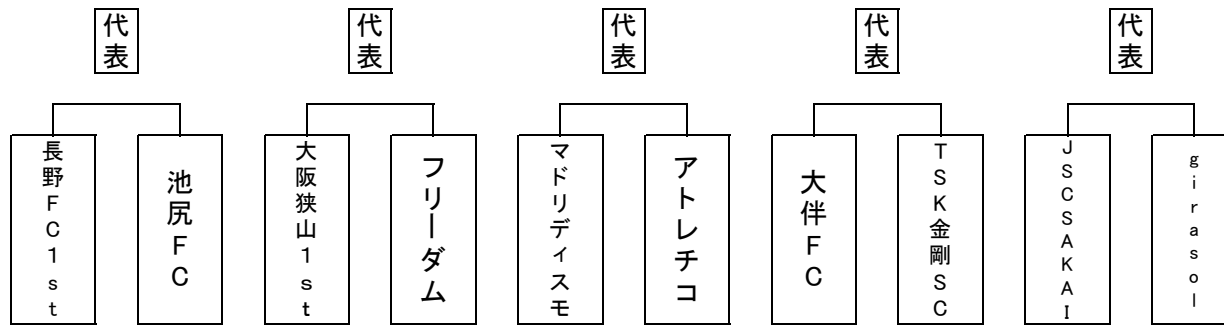

A

	小金台FC	スウオード	富田林常盤	長野FC1st	
小金台FC		1-1	5-0	1-3	2
スウオード	1-1		5-0	0-12	3
富田林常盤	0-5	0-5		0-5	4
長野FC1st	3-1	12-0	5-0		1

B

	大伴FC	ラポール	太子町JSC	フォルサ2nd	
大伴FC		1-0	1-0	0-1	2
ラポール	0-1		1-1	0-1	4
太子町JSC	0-1	1-1		0-0	3
フォルサ2nd	1-0	1-0	☆0-0		1

C

	小山田SC	松原FC天西	河南SC	LSA FC	
小山田SC		3-0	☆1-1	☆0-0	2
松原FC天西	0-3		0-6	0-3	4
河南SC	1-1	6-0		0-1	3
LSA FC	0-0	3-0	1-0		1

D

	ESC	加賀田SC2nd	オーバーバード	エマジック	
ESC		1-0	3-0	4-0	1
加賀田SC2nd	0-1		1-0	3-0	2
オーバーバード	0-3	0-1		0-5	4
エマジック	0-4	0-3	5-0		3

E

	FC girasol	フォルサ1st	リバースFC	マドリディスモ	
FC girasol		2-2	1-0	0-0	2
フォルサ1st	☆2-2		3-0	0-3	3
リバースFC	0-1	0-3		0-6	4
マドリディスモ	0-0	3-0	6-0		1

F

	アトレチコ	三日市FC	ノガーナ2nd	加賀田SC1st	
アトレチコ		4-0	5-0	2-1	1
三日市FC	0-4		1-3	0-2	4
ノガーナ2nd	0-5	3-1		0-5	3
加賀田SC1st	1-2	2-0	5-0		2

G

	長野FC2nd	藤井寺JSC	池尻FC	羽曳野SS	
長野FC2nd		0-1	1-0	5-0	1
藤井寺JSC	1-0		0-5	2-0	3
池尻FC	0-1	5-0		1-0	2
羽曳野SS	0-5	0-2	0-1		4

H

	ディベルティード	大阪狭山1st	TSK金剛SC	楠JSC	
ディベルティード		0-5	0-5	0-4	4
大阪狭山1st	5-0		0-2	0-0	2
TSK金剛SC	5-0	2-0		1-0	1
楠JSC	4-0	0-0	0-1		3

I

	フリーダム	大阪狭山2nd	JSC SAKAI	千早サニーズ	
フリーダム		2-0	1-6	5-0	2
大阪狭山2nd	0-2		0-8	5-0	3
JSC SAKAI	6-1	8-0		15-0	1
千早サニーズ	0-5	0-5	0-15		4

J

	ボランチ大阪	ノガーナ1st	金剛RS	
ボランチ大阪		0-0	1-0	2
ノガーナ1st	☆0-0		5-0	1
金剛RS	0-1	0-5		3