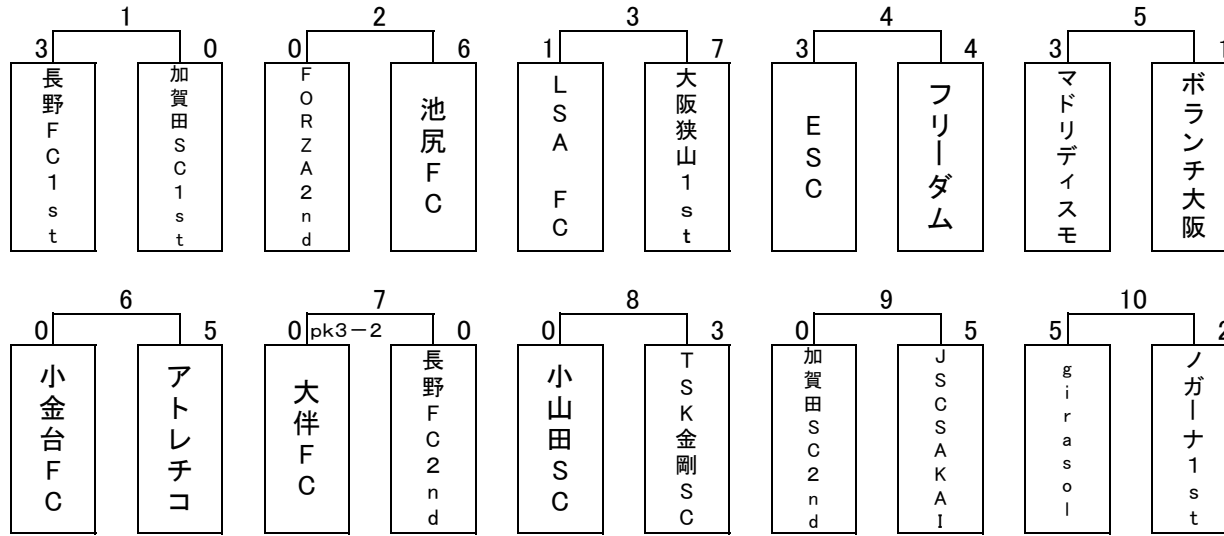

A

	小金台FC	スウオード	富田林常盤	長野FC1st	
小金台FC		1-1	5-0	1-3	2
スウオード	1-1		5-0	0-12	3
富田林常盤	0-5	0-5		0-5	4
長野FC1st	3-1	12-0	5-0		1

B

	大伴FC	ラポール	太子町JSC	フォルサ2nd	
大伴FC		1-0	1-0	0-1	2
ラポール	0-1		1-1	0-1	4
太子町JSC	0-1	1-1		0-0	3
フォルサ2nd	1-0	1-0	☆0-0		1

C

	小山田SC	松原FC天西	河南SC	LSA FC	
小山田SC		3-0	☆1-1	☆0-0	2
松原FC天西	0-3		0-6	0-3	4
河南SC	1-1	6-0		0-1	3
LSA FC	0-0	3-0	1-0		1

D

	ESC	加賀田SC2nd	オーバーバード	エマジック	
ESC		1-0	3-0	4-0	1
加賀田SC2nd	0-1		1-0	3-0	2
オーバーバード	0-3	0-1		0-5	4
エマジック	0-4	0-3	5-0		3

E

	FC girasol	フォルサ1st	リバースFC	マドリディスモ	
FC girasol		2-2	1-0	0-0	2
フォルサ1st	☆2-2		3-0	0-3	3
リバースFC	0-1	0-3		0-6	4
マドリディスモ	0-0	3-0	6-0		1

F

	アトレチコ	三日市FC	ノガーナ2nd	加賀田SC1st	
アトレチコ		4-0	5-0	2-1	1
三日市FC	0-4		1-3	0-2	4
ノガーナ2nd	0-5	3-1		0-5	3
加賀田SC1st	1-2	2-0	5-0		2

G

	長野FC2nd	藤井寺JSC	池尻FC	羽曳野SS	
長野FC2nd		0-1	1-0	5-0	1
藤井寺JSC	1-0		0-5	2-0	3
池尻FC	0-1	5-0		1-0	2
羽曳野SS	0-5	0-2	0-1		4

H

	ディベルティード	大阪狭山1st	TSK金剛SC	楠JSC	
ディベルティード		0-5	0-5	0-4	4
大阪狭山1st	5-0		0-2	0-0	2
TSK金剛SC	5-0	2-0		1-0	1
楠JSC	4-0	0-0	0-1		3

I

	フリーダム	大阪狭山2nd	JSC SAKAI	千早サニーズ	
フリーダム		2-0	1-6	5-0	2
大阪狭山2nd	0-2		0-8	5-0	3
JSC SAKAI	6-1	8-0		15-0	1
千早サニーズ	0-5	0-5	0-15		4

J

	ボランチ大阪	ノガーナ1st	金剛RS	
ボランチ大阪		0-0	1-0	2
ノガーナ1st	☆0-0		5-0	1
金剛RS	0-1	0-5		3