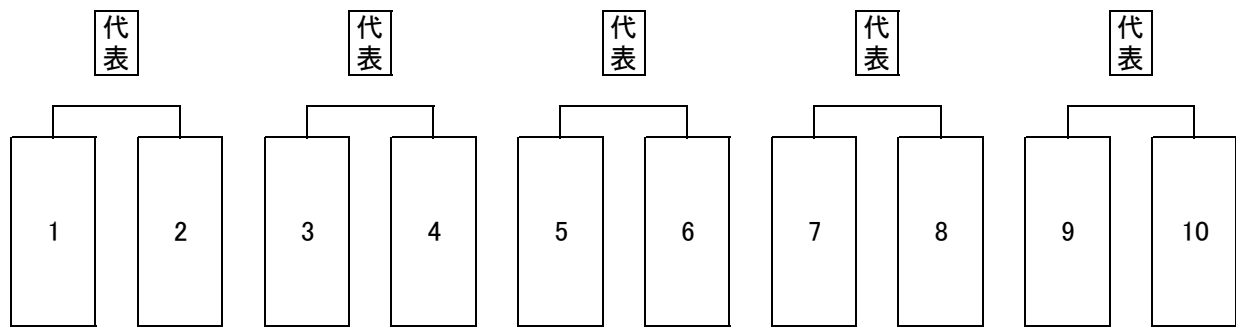

A

	小金台FC	スウオード	富田林常盤	長野FC1st	
小金台FC		1-1	5-0	1-3	2
スウオード	1-1		5-0	0-12	3
富田林常盤	0-5	0-5		0-5	4
長野FC1st	3-1	12-0	5-0		1

B

	大伴FC	ラポール	太子町JSC	フォルサ2nd	
大伴FC		1-0	1-0	0-1	2
ラポール	0-1		1-1	0-1	4
太子町JSC	0-1	1-1		0-0	3
フォルサ2nd	1-0	1-0	☆0-0		1

C

	小山田SC	松原FC天西	河南SC	LSA FC	
小山田SC		3-0	☆1-1	☆0-0	2
松原FC天西	0-3		0-6	0-3	4
河南SC	1-1	6-0		0-1	3
LSA FC	0-0	3-0	1-0		1

D

	ESC	加賀田SC2nd	オーバーバード	エマジック	
ESC		1-0	3-0	4-0	1
加賀田SC2nd	0-1		1-0	3-0	2
オーバーバード	0-3	0-1		0-5	4
エマジック	0-4	0-3	5-0		3

E

	FC girasol	フォルサ1st	リバースFC	マドリディスモ	
FC girasol		2-2	1-0	0-0	2
フォルサ1st	☆2-2		3-0	0-3	3
リバースFC	0-1	0-3		0-6	4
マドリディスモ	0-0	3-0	6-0		1

F

	アトレチコ	三日市FC	ノガーナ2nd	加賀田SC1st	
アトレチコ		4-0	5-0	2-1	1
三日市FC	0-4		1-3	0-2	4
ノガーナ2nd	0-5	3-1		0-5	3
加賀田SC1st	1-2	2-0	5-0		2

G

	長野FC2nd	藤井寺JSC	池尻FC	羽曳野SS	
長野FC2nd		0-1	1-0	5-0	1
藤井寺JSC	1-0		0-5	2-0	3
池尻FC	0-1	5-0		1-0	2
羽曳野SS	0-5	0-2	0-1		4

H

	ディベルティード	大阪狭山1st	TSK金剛SC	楠JSC	
ディベルティード		0-5	0-5	0-4	4
大阪狭山1st	5-0		0-2	0-0	2
TSK金剛SC	5-0	2-0		1-0	1
楠JSC	4-0	0-0	0-1		3

I

	フリーダム	大阪狭山2nd	JSC SAKAI	千早サニーズ	
フリーダム		2-0	1-6	12月6日	
大阪狭山2nd	0-2		0-8	5-0	
JSC SAKAI	6-1	8-0		15-0	1
千早サニーズ	12月6日	0-5	0-15		

J

	ボランチ大阪	ノガーナ1st	金剛RS	
ボランチ大阪		0-0	1-0	2
ノガーナ1st	☆0-0		5-0	1
金剛RS	0-1	0-5		3