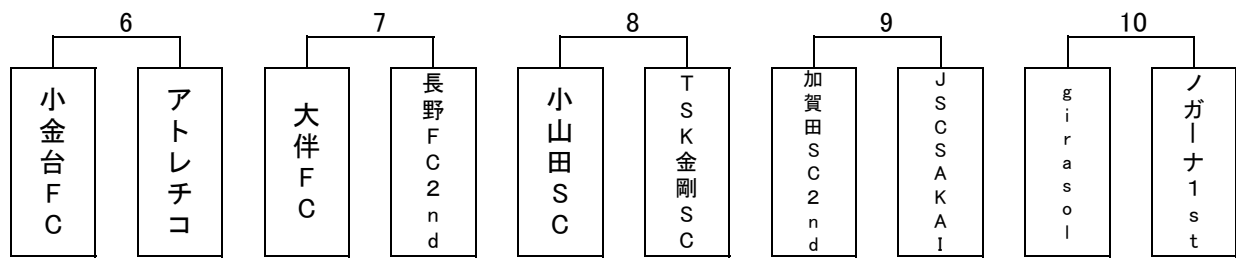

A

	小金台FC	スウオード	富田林常盤	長野FC1st	
小金台FC		1-1	5-0	1-3	2
スウオード	1-1		5-0	0-12	3
富田林常盤	0-5	0-5		0-5	4
長野FC1st	3-1	12-0	5-0		1

B

	大伴FC	ラポール	太子町JSC	フォルサ2nd	
大伴FC		1-0	1-0	0-1	2
ラポール	0-1		1-1	0-1	4
太子町JSC	0-1	1-1		0-0	3
フォルサ2nd	1-0	1-0	☆0-0		1

C

	小山田SC	松原FC天西	河南SC	LSA FC	
小山田SC		3-0	☆1-1	☆0-0	2
松原FC天西	0-3		0-6	0-3	4
河南SC	1-1	6-0		0-1	3
LSA FC	0-0	3-0	1-0		1

D

	ESC	加賀田SC2nd	オーバーバード	エマジック	
ESC		1-0	3-0	4-0	1
加賀田SC2nd	0-1		1-0	3-0	2
オーバーバード	0-3	0-1		0-5	4
エマジック	0-4	0-3	5-0		3

E

	FC girasol	フォルサ1st	リバースFC	マドリディスモ	
FC girasol		2-2	1-0	0-0	2
フォルサ1st	☆2-2		3-0	0-3	3
リバースFC	0-1	0-3		0-6	4
マドリディスモ	0-0	3-0	6-0		1

F

	アトレチコ	三日市FC	ノガーナ2nd	加賀田SC1st	
アトレチコ		4-0	5-0	2-1	1
三日市FC	0-4		1-3	0-2	4
ノガーナ2nd	0-5	3-1		0-5	3
加賀田SC1st	1-2	2-0	5-0		2

G

	長野FC2nd	藤井寺JSC	池尻FC	羽曳野SS	
長野FC2nd		0-1	1-0	5-0	1
藤井寺JSC	1-0		0-5	2-0	3
池尻FC	0-1	5-0		1-0	2
羽曳野SS	0-5	0-2	0-1		4

H

	ディベルティード	大阪狭山1st	TSK金剛SC	楠JSC	
ディベルティード		0-5	0-5	0-4	4
大阪狭山1st	5-0		0-2	0-0	2
TSK金剛SC	5-0	2-0		1-0	1
楠JSC	4-0	0-0	0-1		3

I

	フリーダム	大阪狭山2nd	JSC SAKAI	千早サニーズ	
フリーダム		2-0	1-6	12月6日	
大阪狭山2nd	0-2		0-8	5-0	
JSC SAKAI	6-1	8-0		15-0	1
千早サニーズ	12月6日	0-5	0-15		

J

	ボランチ大阪	ノガーナ1st	金剛RS	
ボランチ大阪		0-0	1-0	2
ノガーナ1st	☆0-0		5-0	1
金剛RS	0-1	0-5		3