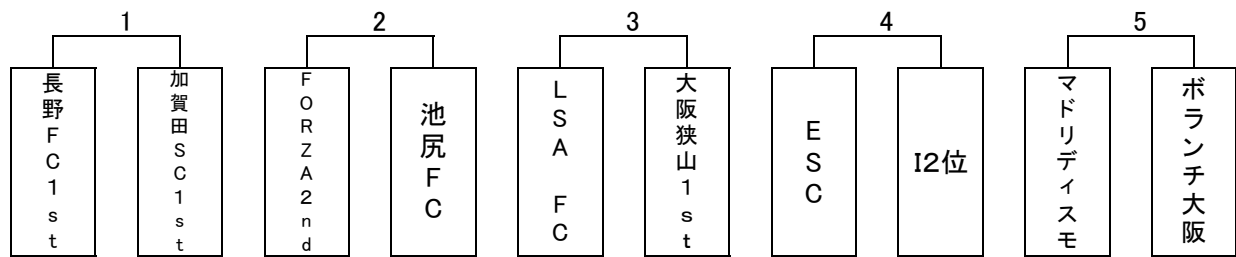

A

	小金台FC	スウオード	富田林常盤	長野FC1st	
小金台FC		1-1	5-0	1-3	2
スウオード	1-1		5-0	0-12	3
富田林常盤	0-5	0-5		0-5	4
長野FC1st	3-1	12-0	5-0		1

B

	大伴FC	ラポール	太子町JSC	フォルサ2nd	
大伴FC		1-0	1-0	0-1	2
ラポール	0-1		1-1	0-1	4
太子町JSC	0-1	1-1		0-0	3
フォルサ2nd	1-0	1-0	☆0-0		1

C

	小山田SC	松原FC天西	河南SC	LSA FC	
小山田SC		3-0	☆1-1	☆0-0	2
松原FC天西	0-3		0-6	0-3	4
河南SC	1-1	6-0		0-1	3
LSA FC	0-0	3-0	1-0		1

D

	ESC	加賀田SC2nd	オーバーバード	エマジック	
ESC		1-0	3-0	4-0	1
加賀田SC2nd	0-1		1-0	3-0	2
オーバーバード	0-3	0-1		0-5	4
エマジック	0-4	0-3	5-0		3

E

	FC girasol	フォルサ1st	リバースFC	マドリディスモ	
FC girasol		2-2	1-0	0-0	2
フォルサ1st	☆2-2		3-0	0-3	3
リバースFC	0-1	0-3		0-6	4
マドリディスモ	0-0	3-0	6-0		1

F

	アトレチコ	三日市FC	ノガーナ2nd	加賀田SC1st	
アトレチコ		4-0	5-0	2-1	1
三日市FC	0-4		1-3	0-2	4
ノガーナ2nd	0-5	3-1		0-5	3
加賀田SC1st	1-2	2-0	5-0		2

G

	長野FC2nd	藤井寺JSC	池尻FC	羽曳野SS	
長野FC2nd		0-1	1-0	5-0	1
藤井寺JSC	1-0		0-5	2-0	3
池尻FC	0-1	5-0		1-0	2
羽曳野SS	0-5	0-2	0-1		4

H

	ディベルティード	大阪狭山1st	TSK金剛SC	楠JSC	
ディベルティード		0-5	0-5	0-4	4
大阪狭山1st	5-0		0-2	0-0	2
TSK金剛SC	5-0	2-0		1-0	1
楠JSC	4-0	0-0	0-1		3

I

	フリーダム	大阪狭山2nd	JSC SAKAI	千早サニーズ	
フリーダム		2-0	1-6	12月6日	
大阪狭山2nd	0-2		0-8	5-0	
JSC SAKAI	6-1	8-0		15-0	1
千早サニーズ	12月6日	0-5	0-15		

J

	ボランチ大阪	ノガーナ1st	金剛RS	
ボランチ大阪		0-0	1-0	2
ノガーナ1st	☆0-0		5-0	1
金剛RS	0-1	0-5		3