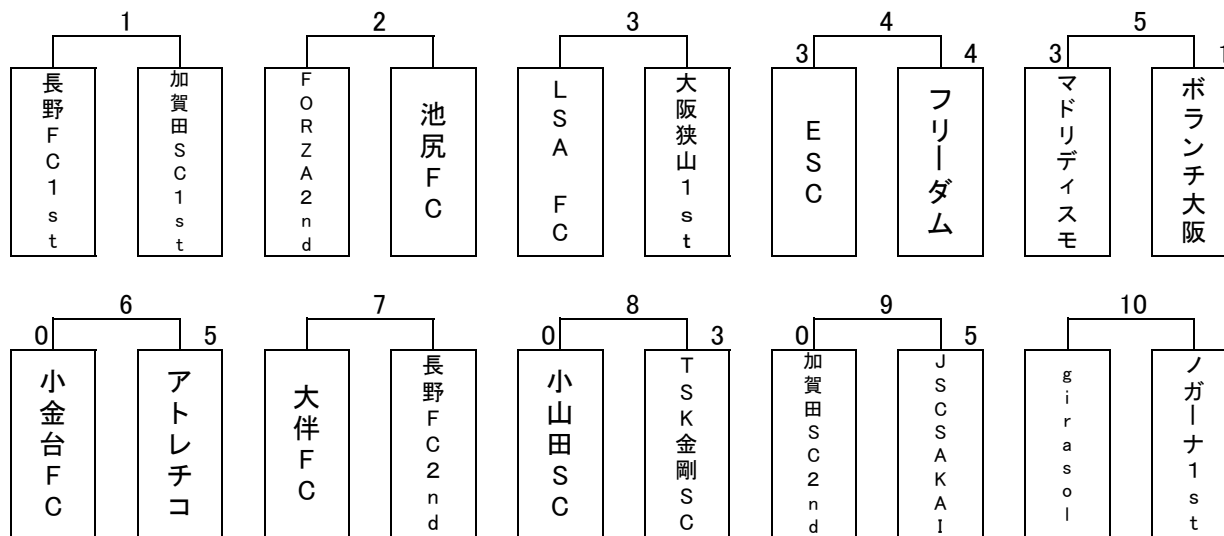

A

	小金台FC	スウオード	富田林常盤	長野FC1st	
小金台FC		1-1	5-0	1-3	2
スウオード	1-1		5-0	0-12	3
富田林常盤	0-5	0-5		0-5	4
長野FC1st	3-1	12-0	5-0		1

B

	大伴FC	ラポール	太子町JSC	フォルサ2nd	
大伴FC		1-0	1-0	0-1	2
ラポール	0-1		1-1	0-1	4
太子町JSC	0-1	1-1		0-0	3
フォルサ2nd	1-0	1-0	☆0-0		1

C

	小山田SC	松原FC天西	河南SC	LSA FC	
小山田SC		3-0	☆1-1	☆0-0	2
松原FC天西	0-3		0-6	0-3	4
河南SC	1-1	6-0		0-1	3
LSA FC	0-0	3-0	1-0		1

D

	ESC	加賀田SC2nd	オーバーバード	エマジック	
ESC		1-0	3-0	4-0	1
加賀田SC2nd	0-1		1-0	3-0	2
オーバーバード	0-3	0-1		0-5	4
エマジック	0-4	0-3	5-0		3

E

	FC girasol	フォルサ1st	リバースFC	マドリディスモ	
FC girasol		2-2	1-0	0-0	2
フォルサ1st	☆2-2		3-0	0-3	3
リバースFC	0-1	0-3		0-6	4
マドリディスモ	0-0	3-0	6-0		1

F

	アトレチコ	三日市FC	ノガーナ2nd	加賀田SC1st	
アトレチコ		4-0	5-0	2-1	1
三日市FC	0-4		1-3	0-2	4
ノガーナ2nd	0-5	3-1		0-5	3
加賀田SC1st	1-2	2-0	5-0		2

G

	長野FC2nd	藤井寺JSC	池尻FC	羽曳野SS	
長野FC2nd		0-1	1-0	5-0	1
藤井寺JSC	1-0		0-5	2-0	3
池尻FC	0-1	5-0		1-0	2
羽曳野SS	0-5	0-2	0-1		4

H

	ディベルティード	大阪狭山1st	TSK金剛SC	楠JSC	
ディベルティード		0-5	0-5	0-4	4
大阪狭山1st	5-0		0-2	0-0	2
TSK金剛SC	5-0	2-0		1-0	1
楠JSC	4-0	0-0	0-1		3

I

	フリーダム	大阪狭山2nd	JSC SAKAI	千早サニーズ	
フリーダム		2-0	1-6	5-0	2
大阪狭山2nd	0-2		0-8	5-0	3
JSC SAKAI	6-1	8-0		15-0	1
千早サニーズ	0-5	0-5	0-15		4

J

	ボランチ大阪	ノガーナ1st	金剛RS	
ボランチ大阪		0-0	1-0	2
ノガーナ1st	☆0-0		5-0	1
金剛RS	0-1	0-5		3