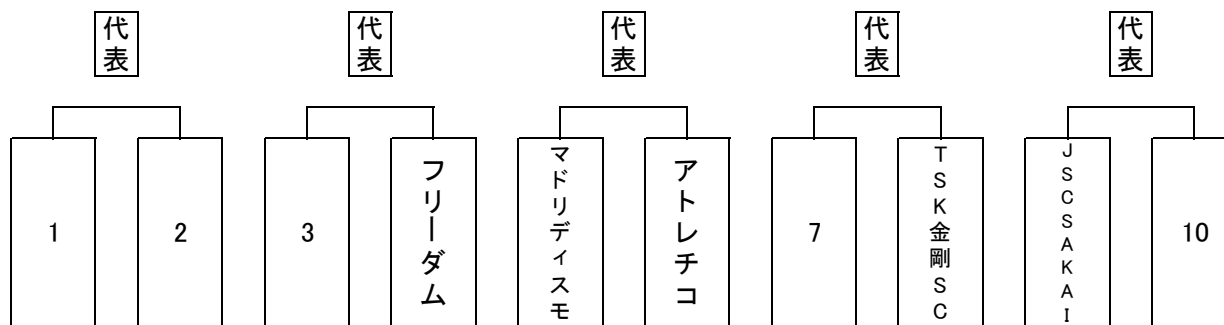

A

	小金台FC	スウオード	富田林常盤	長野FC1st	
小金台FC		1-1	5-0	1-3	2
スウオード	1-1		5-0	0-12	3
富田林常盤	0-5	0-5		0-5	4
長野FC1st	3-1	12-0	5-0		1

B

	大伴FC	ラポール	太子町JSC	フォルサ2nd	
大伴FC		1-0	1-0	0-1	2
ラポール	0-1		1-1	0-1	4
太子町JSC	0-1	1-1		0-0	3
フォルサ2nd	1-0	1-0	☆0-0		1

C

	小山田SC	松原FC天西	河南SC	LSA FC	
小山田SC		3-0	☆1-1	☆0-0	2
松原FC天西	0-3		0-6	0-3	4
河南SC	1-1	6-0		0-1	3
LSA FC	0-0	3-0	1-0		1

D

	ESC	加賀田SC2nd	オーバーバード	エマジック	
ESC		1-0	3-0	4-0	1
加賀田SC2nd	0-1		1-0	3-0	2
オーバーバード	0-3	0-1		0-5	4
エマジック	0-4	0-3	5-0		3

E

	FC girasol	フォルサ1st	リバースFC	マドリディスモ	
FC girasol		2-2	1-0	0-0	2
フォルサ1st	☆2-2		3-0	0-3	3
リバースFC	0-1	0-3		0-6	4
マドリディスモ	0-0	3-0	6-0		1

F

	アトレチコ	三日市FC	ノガーナ2nd	加賀田SC1st	
アトレチコ		4-0	5-0	2-1	1
三日市FC	0-4		1-3	0-2	4
ノガーナ2nd	0-5	3-1		0-5	3
加賀田SC1st	1-2	2-0	5-0		2

G

	長野FC2nd	藤井寺JSC	池尻FC	羽曳野SS	
長野FC2nd		0-1	1-0	5-0	1
藤井寺JSC	1-0		0-5	2-0	3
池尻FC	0-1	5-0		1-0	2
羽曳野SS	0-5	0-2	0-1		4

H

	ディベルティード	大阪狭山1st	TSK金剛SC	楠JSC	
ディベルティード		0-5	0-5	0-4	4
大阪狭山1st	5-0		0-2	0-0	2
TSK金剛SC	5-0	2-0		1-0	1
楠JSC	4-0	0-0	0-1		3

I

	フリーダム	大阪狭山2nd	JSC SAKAI	千早サニーズ	
フリーダム		2-0	1-6	5-0	2
大阪狭山2nd	0-2		0-8	5-0	3
JSC SAKAI	6-1	8-0		15-0	1
千早サニーズ	0-5	0-5	0-15		4

J

	ボランチ大阪	ノガーナ1st	金剛RS	
ボランチ大阪		0-0	1-0	2
ノガーナ1st	☆0-0		5-0	1
金剛RS	0-1	0-5		3