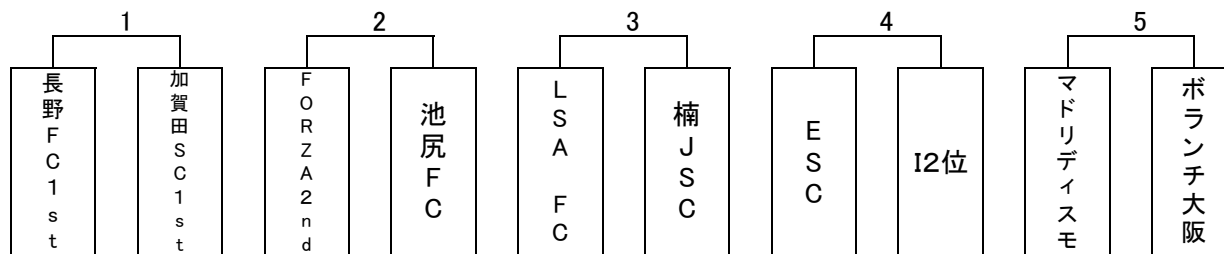

A

	小金台FC	スウオード	富田林常盤	長野FC1st	
小金台FC		☆1-1	5-0	1-3	2
スウオード	1-1		5-0	0-12	3
富田林常盤	0-5	0-5		0-5	4
長野FC1st	3-1	12-0	5-0		1

B

	大伴FC	ラポール	太子町JSC	フォルサ2nd	
大伴FC		1-0	1-0	0-1	2
ラポール	0-1		1-1	0-1	4
太子町JSC	0-1	1-1		0-0	3
フォルサ2nd	1-0	1-0	☆0-0		1

C

	小山田SC	松原FC天西	河南SC	LSA FC	
小山田SC		3-0	☆1-1	☆0-0	2
松原FC天西	0-3		0-6	0-3	4
河南SC	1-1	6-0		0-1	3
LSA FC	0-0	3-0	1-0		1

D

	ESC	加賀田SC2nd	オーバーバード	エマジック	
ESC		1-0	3-0	4-0	1
加賀田SC2nd	0-1		1-0	3-0	2
オーバーバード	0-3	0-1		0-5	4
エマジック	0-4	0-3	5-0		3

E

	FC girasol	フォルサ1st	リバースFC	マドリディスモ	
FC girasol		2-2	1-0	0-0	2
フォルサ1st	☆2-2		3-0	0-3	3
リバースFC	0-1	0-3		0-6	4
マドリディスモ	0-0	3-0	6-0		1

F

	アトレチコ	三日市FC	ノガーナ2nd	加賀田SC1st	
アトレチコ		4-0	5-0	2-1	1
三日市FC	0-4		1-3	0-2	4
ノガーナ2nd	0-5	3-1		0-5	3
加賀田SC1st	1-2	2-0	5-0		2

G

	長野FC2nd	藤井寺JSC	池尻FC	羽曳野SS	
長野FC2nd		0-1	1-0	5-0	1
藤井寺JSC	1-0		0-5	2-0	3
池尻FC	0-1	5-0		1-0	2
羽曳野SS	0-5	0-2	0-1		4

H

	ディベルティード	大阪狭山1st	TSK金剛SC	楠JSC	
ディベルティード		0-5	0-5	0-4	4
大阪狭山1st	5-0		0-2	0-0	3
TSK金剛SC	5-0	2-0		1-0	1
楠JSC	4-0	0-0	0-1		2

I

	フリーダム	大阪狭山2nd	JSC SAKAI	千早サニーズ	
フリーダム		2-0	1-6	12月6日	
大阪狭山2nd	0-2		0-8	5-0	
JSC SAKAI	6-1	8-0		15-0	1
千早サニーズ	12月6日	0-5	0-15		

J

	ボランチ大阪	ノガーナ1st	金剛RS	
ボランチ大阪		0-0	1-0	2
ノガーナ1st	☆0-0		5-0	1
金剛RS	0-1	0-5		3