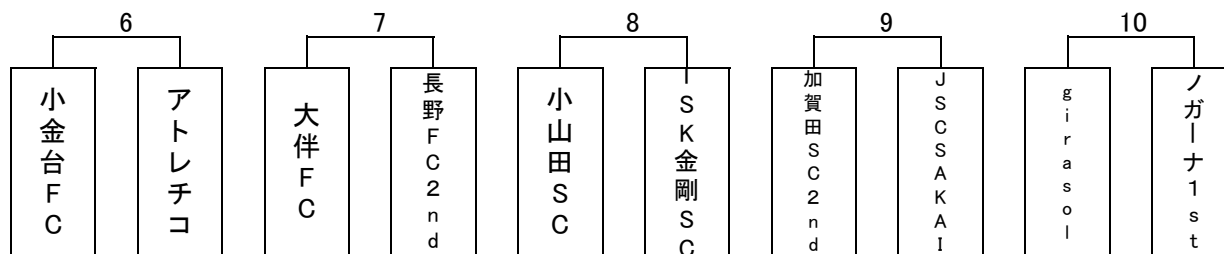

A

	小金台FC	スウオード	富田林常盤	長野FC1st	
小金台FC		☆1-1	5-0	1-3	2
スウオード	1-1		5-0	0-12	3
富田林常盤	0-5	0-5		0-5	4
長野FC1st	3-1	12-0	5-0		1

B

	大伴FC	ラポール	太子町JSC	フォルサ2nd	
大伴FC		1-0	1-0	0-1	2
ラポール	0-1		1-1	0-1	4
太子町JSC	0-1	1-1		0-0	3
フォルサ2nd	1-0	1-0	☆0-0		1

C

	小山田SC	松原FC天西	河南SC	LSA FC	
小山田SC		3-0	☆1-1	☆0-0	2
松原FC天西	0-3		0-6	0-3	4
河南SC	1-1	6-0		0-1	3
LSA FC	0-0	3-0	1-0		1

D

	ESC	加賀田SC2nd	オーバーバード	エマジック	
ESC		1-0	3-0	4-0	1
加賀田SC2nd	0-1		1-0	3-0	2
オーバーバード	0-3	0-1		0-5	4
エマジック	0-4	0-3	5-0		3

E

	FC girasol	フォルサ1st	リバースFC	マドリディスモ	
FC girasol		2-2	1-0	0-0	2
フォルサ1st	☆2-2		3-0	0-3	3
リバースFC	0-1	0-3		0-6	4
マドリディスモ	0-0	3-0	6-0		1

F

	アトレチコ	三日市FC	ノガーナ2nd	加賀田SC1st	
アトレチコ		4-0	5-0	2-1	1
三日市FC	0-4		1-3	0-2	4
ノガーナ2nd	0-5	3-1		0-5	3
加賀田SC1st	1-2	2-0	5-0		2

G

	長野FC2nd	藤井寺JSC	池尻FC	羽曳野SS	
長野FC2nd		0-1	1-0	5-0	1
藤井寺JSC	1-0		0-5	2-0	3
池尻FC	0-1	5-0		1-0	2
羽曳野SS	0-5	0-2	0-1		4

H

	ディベルティード	大阪狭山1st	TSK金剛SC	楠JSC	
ディベルティード		0-5	0-5	0-4	4
大阪狭山1st	5-0		0-2	0-0	3
TSK金剛SC	5-0	2-0		1-0	1
楠JSC	4-0	0-0	0-1		2

I

	フリーダム	大阪狭山2nd	JSC SAKAI	千早サニーズ	
フリーダム		2-0	1-6	12月6日	
大阪狭山2nd	0-2		0-8	5-0	
JSC SAKAI	6-1	8-0		15-0	1
千早サニーズ	12月6日	0-5	0-15		

J

	ボランチ大阪	ノガーナ1st	金剛RS	
ボランチ大阪		0-0	1-0	2
ノガーナ1st	☆0-0		5-0	1
金剛RS	0-1	0-5		3