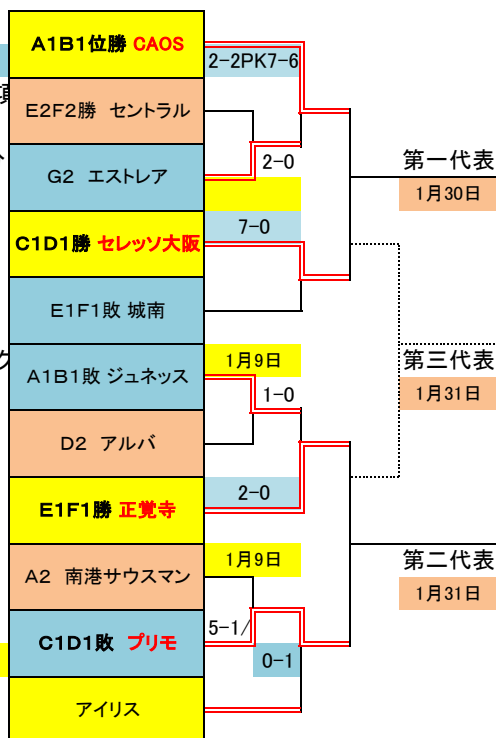

2020年度
ちびりん

	11月			12月 1月									
	予選リーグ			12日	9日	16日	23日	30日	31日				
				土	土	土	土	土	日				
グランド				J	鶴見	J	鶴見	J	J				
A 南港サウスマン	2位		A2	1									
港南	3位												
CAOS	1位	A1											
B ボヘミア	3位												
ジュネッス	1位	B1											
ヴェジツ	2位		B2	0									
C パスドゥーロ	2位		C2	1									
デザフィアール	3位												
プリモ	1位	C1											
D セレッソ大阪	1位	D1											
アバンティ関西	3位												
アルバ	2位		D2	3									
E ジョトゥール	3位												
セントラル	2位		E2										
正覚寺	1位	E1											
F ひじり	3位												
城南	1位	F1											
グラシオン	2位		F2										
G アイリス	1位				G1								
ENC	3位												
エストレア	2位					G2							

予選リーグ27試合 決定トーナメント戦10試合 決定トーナメント戦 3チームが中央大会進出チーム

参加について ちびりん用使用 ちびりん用使用

①正副のユニフォーム 選手証 メンバー表 申し送り事項
②一人主審制で実施 4級以上
③3ピリオド制で実施 12分—1分—12分—5分—12分
1分は全選手の交代のみ
1ピリオドと2ピリオドは全員交代
④試合当日 8人—8人—8人で実施
最低人数 6人—6人—8人 12人以上必要

21チーム
変則3チームリーグ6ブロック+通常3チームリーグ1ブロック
A1対B1位 C1対D1位 E1対F1位
1月9日 1月9日 1月9日
CAOS 0 PK2 プリモ 1 正覚寺 2
ジュネッス 0 PK1 セレッソ大阪 2 城南 0
A2対B2位 C2対D2位 E2対F2位
12月12日 12月12日 1月9日
南港サウスマン 1 パスドゥーロ 1 セントラル 3
ヴェジツ 0 アルバ 3 グラシオン 0

Gは3チームリーグ
実施時期 予選リーグ 11月
決定戦 12月1月

アイリス	エストレア	ジョトゥール	セレッソ大阪	セントラル	ジュネッス	正覚寺
アルバ	プリモ	アバンティ関西	デザフィアール	パスドゥーロ	港南	グラシオン
ヴェジツ	ENC	南港サウスマン	城南	ひじり	CAOS	ボヘミア