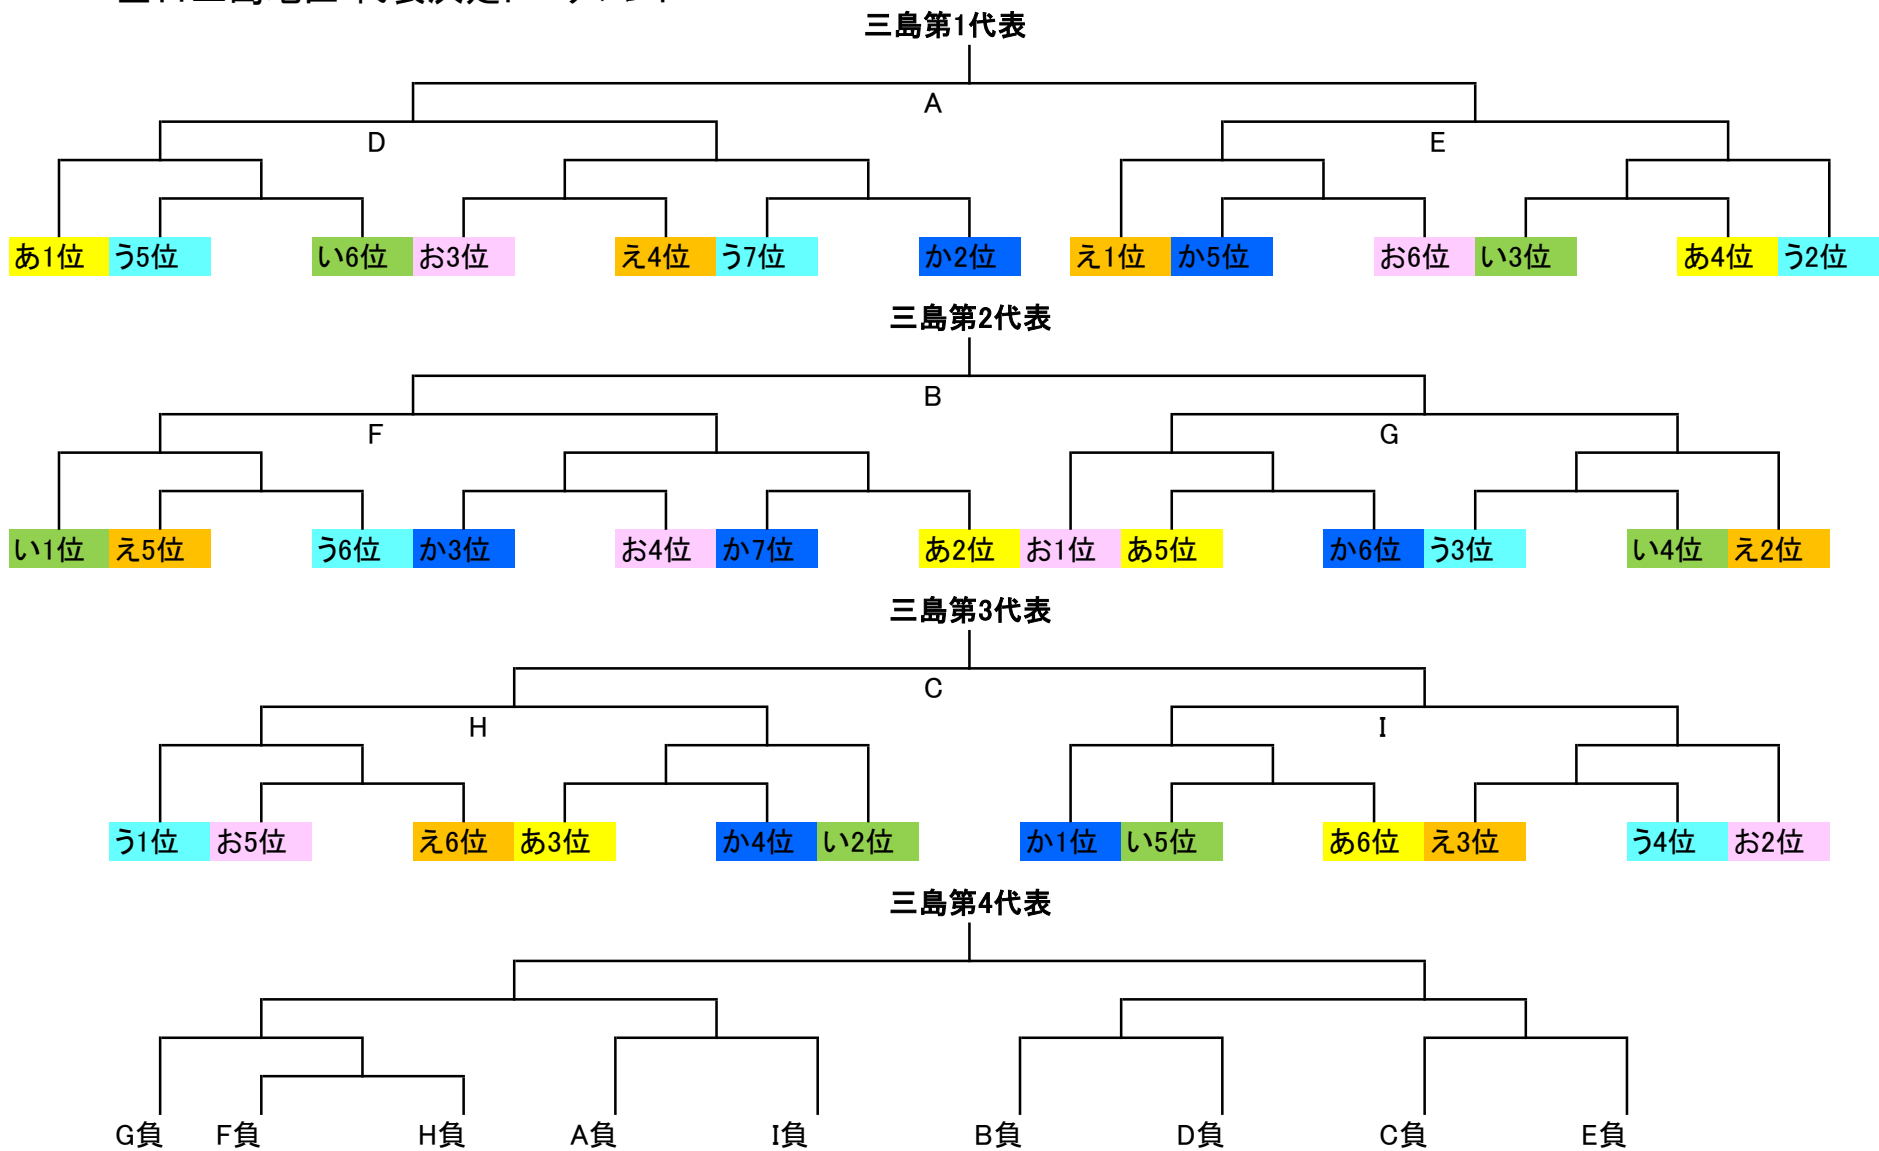

全日三島地区 代表決定トーナメント

三島第1代表～第4代表まで記載がありますが、中央大会抽選会までに代表が決定しない場合のみ使用。間に合う場合は各チーム名で抽選を実施します。