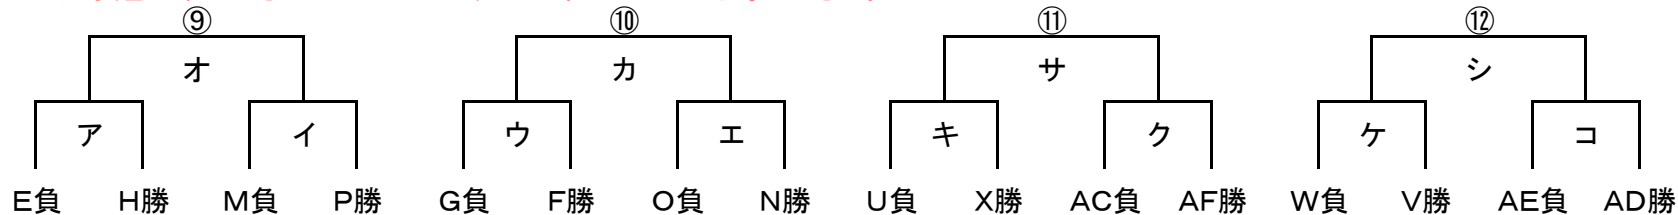

2021小学生大会(三井のリハウス)北河内1次予選

20分—5分—20分 ※同点3人制PK

12月11日(土)四條畷人工芝 | 12月11日(土)四條畷人工芝 | 12月18日(土)交野いきいきランド | 12月18日(土)交野いきいきランド

12月18日(土)大枝人工芝 | 12月18日(土)大枝人工芝 | 12月18日(土)大枝人工芝 | 12月18日(土)大枝人工芝

2021小学生大会(三井のリハウス)北河内2次予選

20分—5分—20分 ※同点3人制PK

※①コロナ感染拡大による緊急事態宣言発令や悪天候に続きにより日程上、中央大会までに終了が困難と4種委員会で判断した場合2次予選は中止とさせていただきますのであらかじめご了承ください。

2021小学生大会(三井のリハウス)北河内3次予選

20分-5分-20分 ※同点3人制PK

※①の状況になった場合は「い・か・こ・せ」の試合は4種2位の不戦勝とさせていただきます。

2021小学生大会(三井のリハウス)北河内代表決定リーグ

20分-5分-20分 ※同点3人制PK

a	ガンバ①	キャンバス①	⑬	⑭	勝点	得点	失点	順位
4種A1位								
4種C1位								
⑬								
⑭								

b	梶①	Asas	⑮	⑯	勝点	得点	失点	順位
4種B1位								
4種D1位								
⑮								
⑯								

※順位は(勝点→直接対決→直接得失点→直接多得点→総得失点→総多得点→抽選)勝3点 分1点 負0点