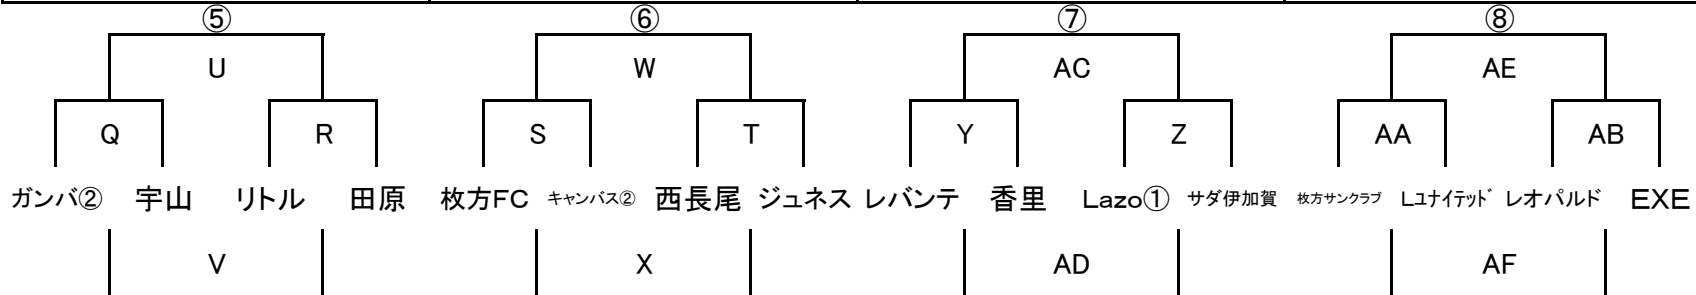

2021小学生大会(三井のリハウス)北河内1次予選

20分—5分—20分 ※同点3人制PK

12月11日(土)四條畷人工芝 | 12月11日(土)四條畷人工芝 | 12月18日(土)交野いきいきランド | 12月18日(土)交野いきいきランド

12月18日(土)大枝人工芝 | 12月18日(土)大枝人工芝 | 12月18日(土)大枝人工芝 | 12月18日(土)大枝人工芝

2021小学生大会(三井のリハウス)北河内2次予選

20分—5分—20分 ※同点3人制PK

※①コロナ感染拡大による緊急事態宣言発令や悪天候に続きにより日程上、中央大会までに終了が困難と4種委員会で判断した場合2次予選は中止とさせていただきますのであらかじめご了承ください。

2021小学生大会(三井のリハウス)北河内3次予選

20分-5分-20分 ※同点3人制PK

※①の状況になった場合は「い・か・こ・せ」の試合は4種2位の不戦勝とさせていただきます。

2021小学生大会(三井のリハウス)北河内代表決定リーグ

20分-5分-20分 ※同点3人制PK

a	ガンバ①	キャンバス①	⑬	⑭	勝点	得点	失点	順位
4種A1位								
4種C1位								
⑬								
⑭								

b	梶①	Asas	⑮	⑯	勝点	得点	失点	順位
4種B1位								
4種D1位								
⑮								
⑯								

※順位は(勝点→直接対決→直接得失点→直接多得点→総得失点→総多得点→抽選)勝3点 分1点 負0点