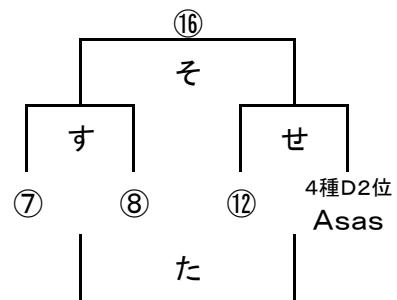

2021小学生大会(三井のリハウス)北河内1次予選

20分—5分—20分 ※同点3人制PK

12月11日(土)四條畷人工芝 | 12月11日(土)四條畷人工芝 | 12月18日(土)交野いきいきランド | 12月18日(土)交野いきいきランド

12月18日(土)大枝人工芝 | 12月18日(土)大枝人工芝 | 12月18日(土)大枝人工芝 | 12月18日(土)大枝人工芝

2021小学生大会(三井のリハウス)北河内2次予選

20分—5分—20分 ※同点3人制PK

※①コロナ感染拡大による緊急事態宣言発令や悪天候に続きにより日程上、中央大会までに終了が困難と4種委員会で判断した場合2次予選は中止とさせていただきますのであらかじめご了承ください。

2021小学生大会(三井のリハウス)北河内3次予選

20分-5分-20分 ※同点3人制PK

※①の状況になった場合は「い・か・こ・せ」の試合は4種2位の不戦勝とさせていただきます。

2021小学生大会(三井のリハウス)北河内代表決定リーグ

20分-5分-20分 ※同点3人制PK

a	ガンバ①	キャンバス①	⑬	⑭	勝点	得点	失点	順位
4種A1位								
4種C1位								
⑬								
⑭								

b	梶①	Asas	⑮	⑯	勝点	得点	失点	順位
4種B1位								
4種D1位								
⑮								
⑯								

※順位は(勝点→直接対決→直接得失点→直接多得点→総得失点→総多得点→抽選)勝3点 分1点 負0点