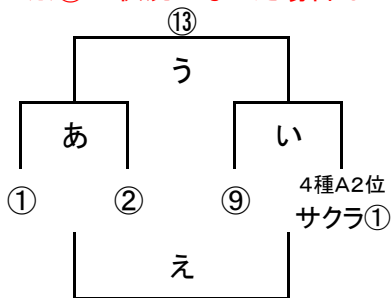

2021小学生大会(三井のリハウス)北河内1次予選

20分—5分—20分 ※同点3人制PK

12月11日(土)四條畷人工芝 | 12月11日(土)四條畷人工芝 | 12月18日(土)交野いきいきランド | 12月18日(土)交野いきいきランド

12月18日(土)大枝人工芝 | 12月18日(土)大枝人工芝 | 12月18日(土)大枝人工芝 | 12月18日(土)大枝人工芝

2021小学生大会(三井のリハウス)北河内2次予選

20分—5分—20分 ※同点3人制PK

※①コロナ感染拡大による緊急事態宣言発令や悪天候に続きにより日程上、中央大会までに終了が困難と4種委員会で判断した場合2次予選は中止とさせていただきますのであらかじめご了承ください。

2021小学生大会(三井のリハウス)北河内3次予選

20分-5分-20分 ※同点3人制PK

※①の状況になった場合は「い・か・こ・せ」の試合は4種2位の不戦勝とさせていただきます。

2021小学生大会(三井のリハウス)北河内代表決定リーグ

20分-5分-20分 ※同点3人制PK

a	ガンバ①	キャンバス①	⑬	⑭	勝点	得点	失点	順位
4種A1位								
4種C1位								
⑬								
⑭								

b	梶①	Asas	⑮	⑯	勝点	得点	失点	順位
4種B1位								
4種D1位								
⑮								
⑯								

※順位は(勝点→直接対決→直接得失点→直接多得点→総得失点→総多得点→抽選)勝3点 分1点 負0点