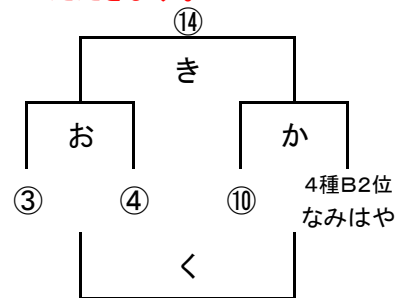

2021小学生大会(三井のリハウス)北河内1次予選

20分—5分—20分 ※同点3人制PK

12月11日(土)四條畷人工芝 | 12月11日(土)四條畷人工芝 | 12月18日(土)交野いきいきランド | 12月18日(土)交野いきいきランド

12月18日(土)大枝人工芝 | 12月18日(土)大枝人工芝 | 12月18日(土)大枝人工芝 | 12月18日(土)大枝人工芝

2021小学生大会(三井のリハウス)北河内2次予選

20分—5分—20分 ※同点3人制PK

※①コロナ感染拡大による緊急事態宣言発令や悪天候に続きにより日程上、中央大会までに終了が困難と4種委員会で判断した場合2次予選は中止とさせていただきますのであらかじめご了承ください。

2021小学生大会(三井のリハウス)北河内3次予選

20分-5分-20分 ※同点3人制PK

※①の状況になった場合は「い・か・こ・せ」の試合は4種2位の不戦勝とさせていただきます。

2021小学生大会(三井のリハウス)北河内代表決定リーグ

20分-5分-20分 ※同点3人制PK

a	ガンバ①	キャンバス①	⑬	⑭	勝点	得点	失点	順位
4種A1位								
4種C1位								
⑬								
⑭								

b	梶①	Asas	⑮	⑯	勝点	得点	失点	順位
4種B1位								
4種D1位								
⑮								
⑯								

※順位は(勝点→直接対決→直接得失点→直接多得点→総得失点→総多得点→抽選)勝3点 分1点 負0点