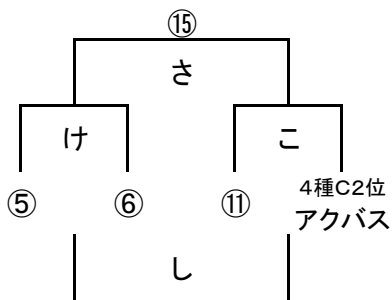

2021小学生大会(三井のリハウス)北河内1次予選

20分—5分—20分 ※同点3人制PK

12月11日(土)四條畷人工芝 | 12月11日(土)四條畷人工芝 | 12月18日(土)交野いきいきランド | 12月18日(土)交野いきいきランド

12月18日(土)大枝人工芝 | 12月18日(土)大枝人工芝 | 12月18日(土)大枝人工芝 | 12月18日(土)大枝人工芝

2021小学生大会(三井のリハウス)北河内2次予選

20分—5分—20分 ※同点3人制PK

※①コロナ感染拡大による緊急事態宣言発令や悪天候に続きにより日程上、中央大会までに終了が困難と4種委員会で判断した場合2次予選は中止とさせていただきますのであらかじめご了承ください。

2021小学生大会(三井のリハウス)北河内3次予選

20分-5分-20分 ※同点3人制PK

※①の状況になった場合は「い・か・こ・せ」の試合は4種2位の不戦勝とさせていただきます。

2021小学生大会(三井のリハウス)北河内代表決定リーグ

20分-5分-20分 ※同点3人制PK

a	ガンバ①	キャンバス①	⑬	⑭	勝点	得点	失点	順位
4種A1位								
4種C1位								
⑬								
⑭								

b	梶①	Asas	⑮	⑯	勝点	得点	失点	順位
4種B1位								
4種D1位								
⑮								
⑯								

※順位は(勝点→直接対決→直接得失点→直接多得点→総得失点→総多得点→抽選)勝3点 分1点 負0点