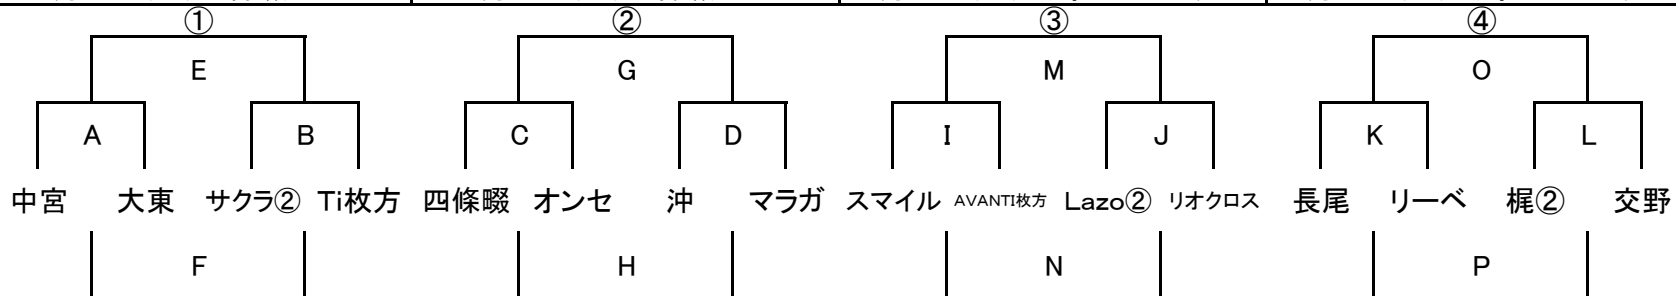

2021小学生大会(三井のリハウス)北河内1次予選

20分—5分—20分 ※同点3人制PK

12月11日(土)四條畷人工芝 | 12月11日(土)四條畷人工芝 | 12月18日(土)交野いきいきランド | 12月18日(土)交野いきいきランド

12月18日(土)大枝人工芝 | 12月18日(土)大枝人工芝 | 12月18日(土)大枝人工芝 | 12月18日(土)大枝人工芝

2021小学生大会(三井のリハウス)北河内2次予選

20分—5分—20分 ※同点3人制PK

※①コロナ感染拡大による緊急事態宣言発令や悪天候に続きにより日程上、中央大会までに終了が困難と4種委員会で判断した場合2次予選は中止とさせていただきますのであらかじめご了承ください。

2021小学生大会(三井のリハウス)北河内3次予選

20分-5分-20分 ※同点3人制PK

※①の状況になった場合は「い・か・こ・せ」の試合は4種2位の不戦勝とさせていただきます。

2021小学生大会(三井のリハウス)北河内代表決定リーグ

20分-5分-20分 ※同点3人制PK

a	ガンバ①	キャンバス①	⑬	⑭	勝点	得点	失点	順位
4種A1位								
4種C1位								
⑬								
⑭								

b	梶①	Asas	⑮	⑯	勝点	得点	失点	順位
4種B1位								
4種D1位								
⑮								
⑯								

※順位は(勝点→直接対決→直接得失点→直接多得点→総得失点→総多得点→抽選)勝3点 分1点 負0点