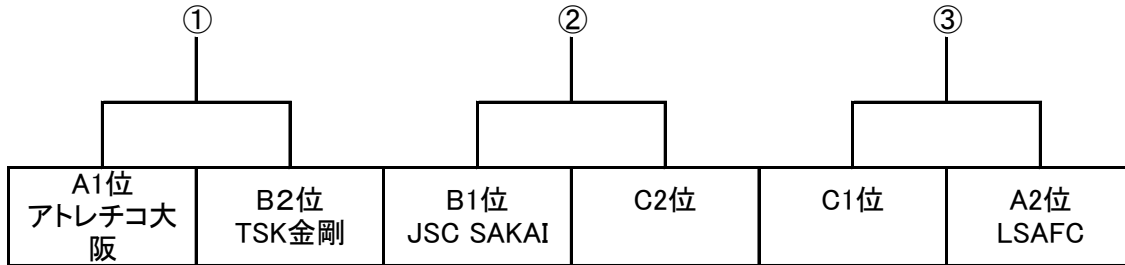

MUFGカップ 南河内予選 2次予選

20分 -5分 -20分 引き分けPK

2次予選 1月22日(土) J-GREEN堺					
試合時間				主審	副審

代表決定リーグ 上位2チームが代表

	①	②	③	勝	分	負	勝点	順位
①								
②								
③								

順位決定 : 勝ち点⇒得失差⇒総得点⇒対戦⇒コイントス
20分 -5分 -20分

代表決定リーグ 1月29日(土) J-GREEN堺					
	試合時間			主審	4審
①			-	本部	
②			-	本部	
③			-	本部	