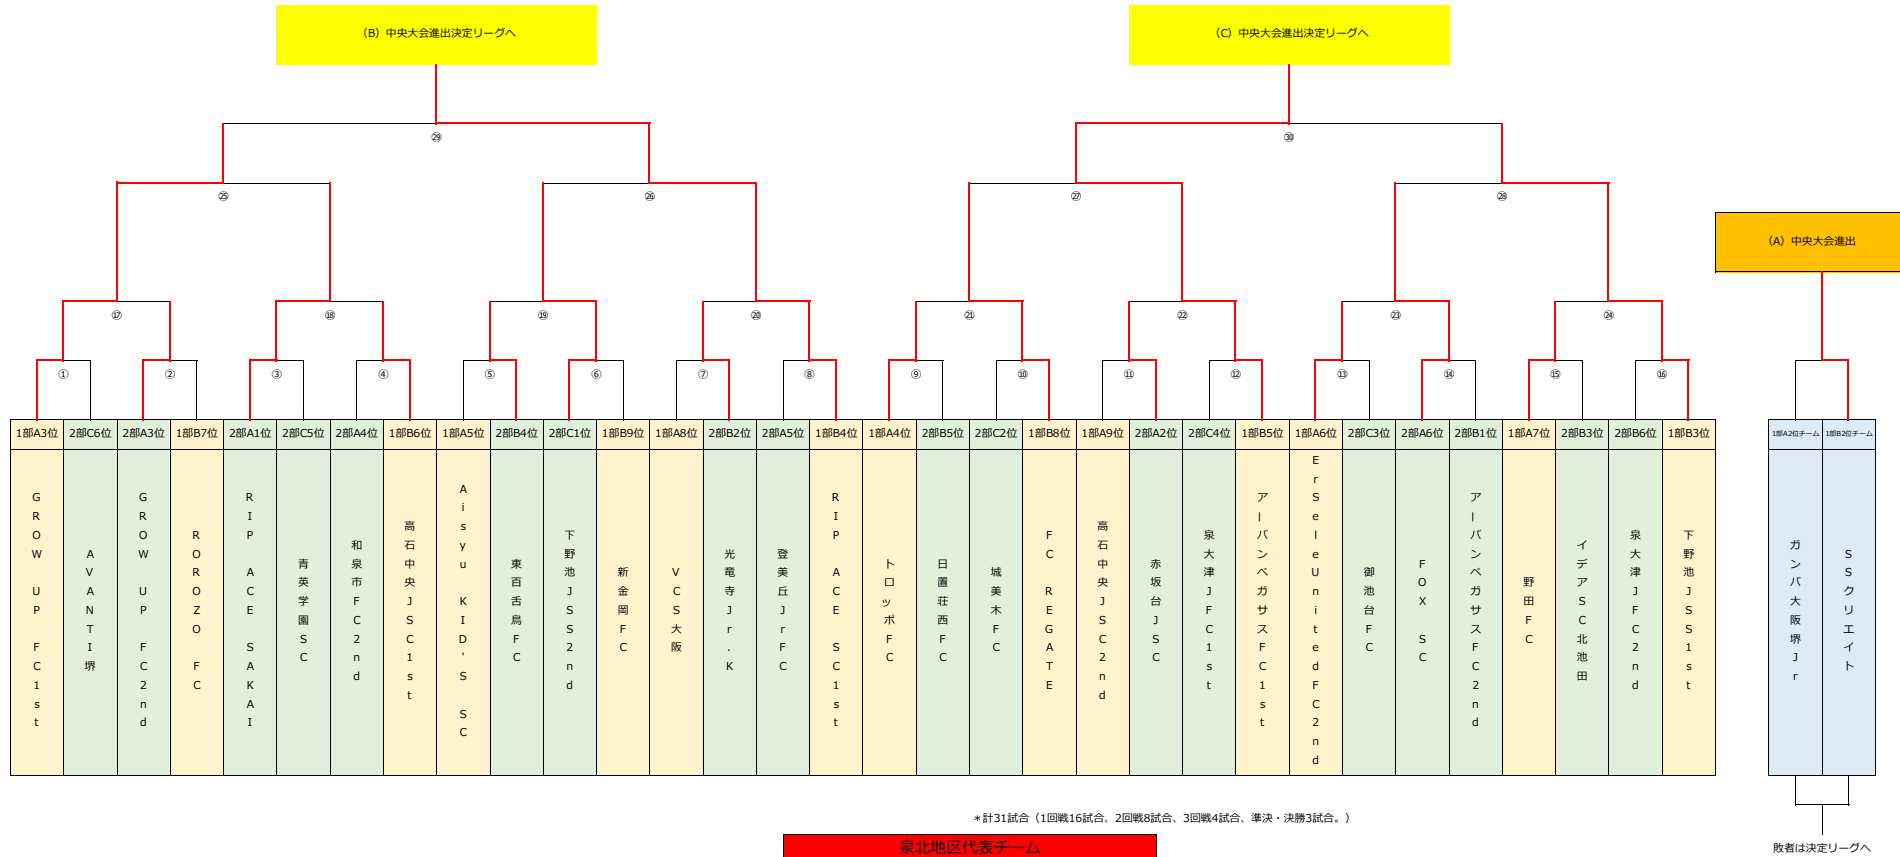

中央大会進出決定プレーオフ トーナメント表

東北地区代表チーム	
1部Aブロック1位	和泉市FC 1st
1部Bブロック1位	Er Sele United FC 1st
1部ブロック2位決定戦	SSクリエイト
敗者復活トーナメント1位	RIP ACE SC
覇者復活トーナメント2位	アーバンベガサスFC 1st

中央大会決定リーグ	ガンバ大阪Jr	RIP ACE SC 1st	アーバンベガサスFC1st	勝点	得	失	差	順位
ガンバ大阪Jr		0-8	0-1	0	0	9	-9	3
RIP ACE SC 1st	8-0		0-0	4	8	0	8	1
アーバンベガサスFC1st	1-0	0-0		4	1	0	1	2

敗者は決定リーグへ