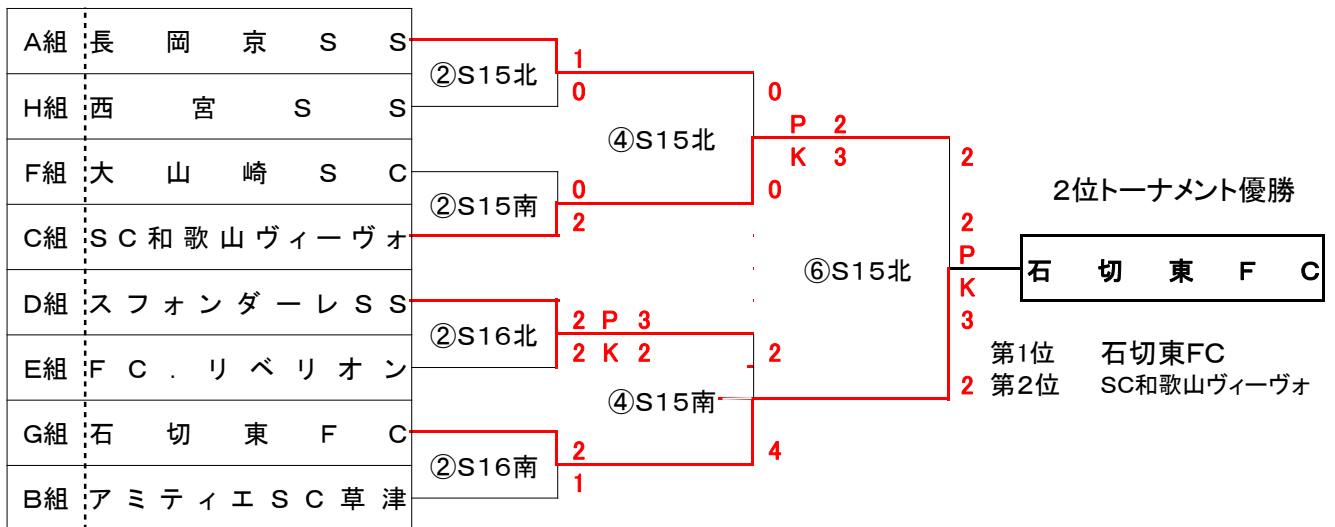

KSFA 第46回 サッカー選手権大会 2日目 (順位トーナメント)

- ・ 順位トーナメント戦において同点の場合はPK方式にて勝敗を決め競技時間 40分(20-5-20)とする
- ただし、1位グループ決勝トーナメント決勝戦のみ5分-5分の延長戦を行い、延長で決しない場合はPK方式で勝敗を決める。
- ※各トーナメント1回戦で敗退したチームは、フレンドリー戦をおこなう

グループ1位(決勝トーナメント)

グループ2位

グループ3位

①10:00 ②11:00 ③ 12:00 ④13:00 ⑤14:00 ⑥15:00 ⑦16:00