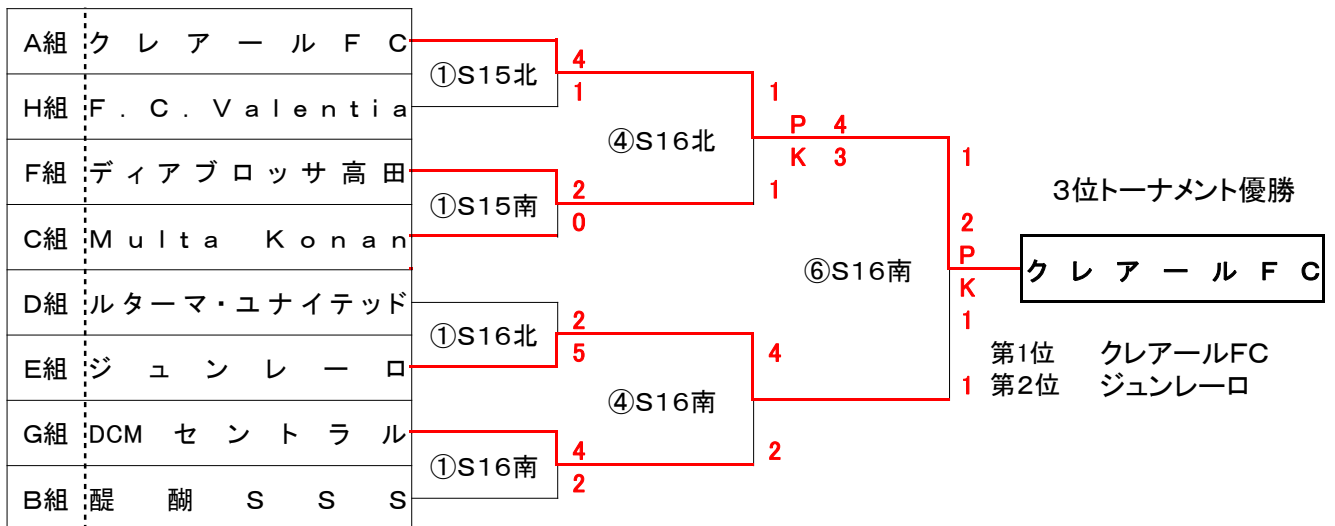

KSFA 第46回 サッカー選手権大会 2日目 (順位トーナメント)

- ・ 順位トーナメント戦において同点の場合はPK方式にて勝敗を決め競技時間 40分(20-5-20)とする
- ただし、1位グループ決勝トーナメント決勝戦のみ5分-5分の延長戦を行い、延長で決しない場合はPK方式で勝敗を決める。
- ※各トーナメント1回戦で敗退したチームは、フレンドリー戦をおこなう

グループ1位(決勝トーナメント)

グループ2位

グループ3位

①10:00 ②11:00 ③ 12:00 ④13:00 ⑤14:00 ⑥15:00 ⑦16:00