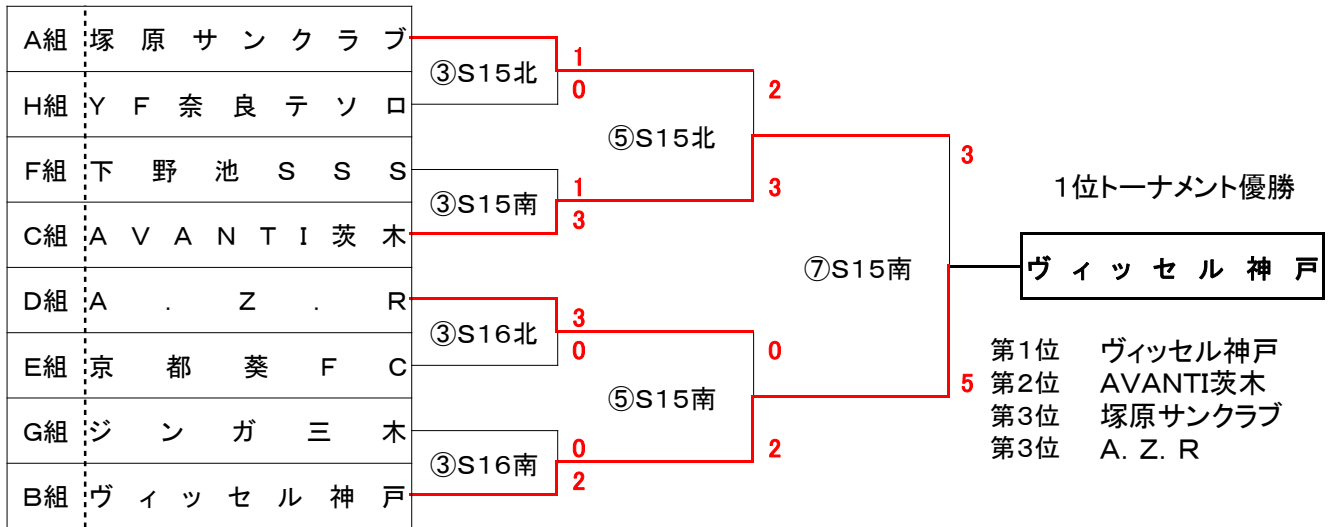

KSFA 第46回 サッカー選手権大会 2日目 (順位トーナメント)

- ・ 順位トーナメント戦において同点の場合はPK方式にて勝敗を決め競技時間 40分(20-5-20)とする
- ただし、1位グループ決勝トーナメント決勝戦のみ5分-5分の延長戦を行い、延長で決しない場合はPK方式で勝敗を決める。
- ※各トーナメント1回戦で敗退したチームは、フレンドリー戦をおこなう

グループ1位(決勝トーナメント)

グループ2位

グループ3位

①10:00 ②11:00 ③ 12:00 ④13:00 ⑤14:00 ⑥15:00 ⑦16:00