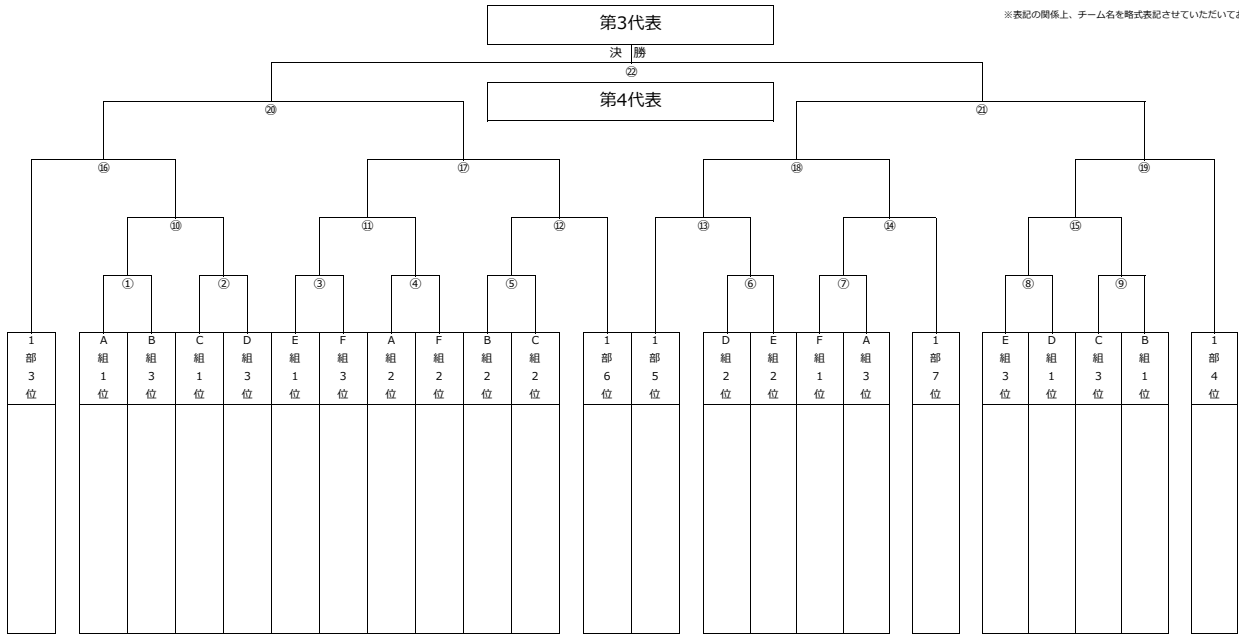

泉北地区代表決定戦

計22試合 or 23試合

泉北地区代表決定戦②

計6試合